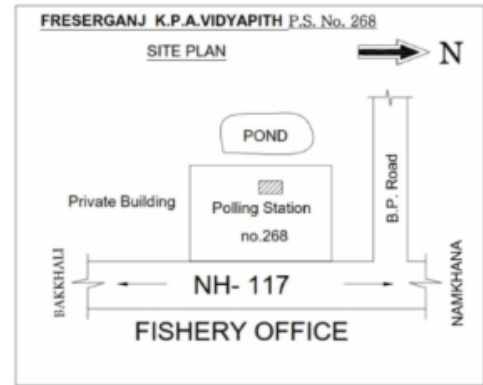

Key MAP View