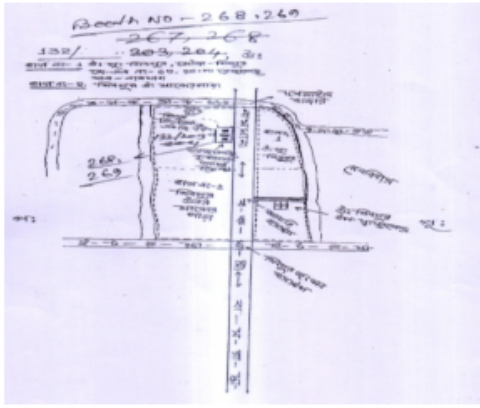

Nazri Naksha