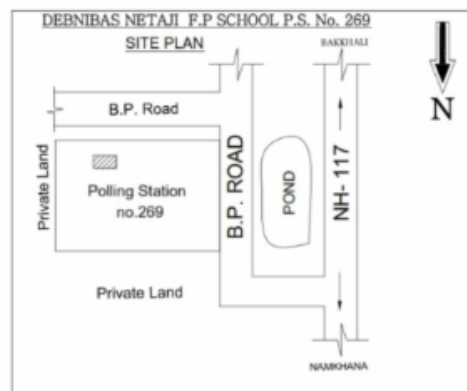

নির্বাচক নিবন্ধন আধিকারিকের স্বাক্ষর

Nazri Naksha

Google Map View

Polling Station Building Front View

Polling Station Front View

Cad View

Key MAP View

বিধানসভা নির্বাচনক্ষেত্রের নং, নাম : 132-সাগর  
ভাগ নং, নাম : 1-শিবপুর উত্তর মাঝেরপাড়া