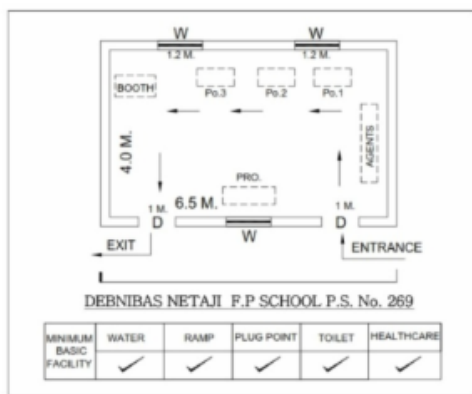

নির্বাচক নিবন্ধন আধিকারিকের স্বাক্ষর

Nazri Naksha

Google Map View

Polling Station Building Front View

Polling Station Front View

Cad View

Key MAP View

বিধানসভা নির্বাচনক্ষেত্রের নং, নাম : 132-সাগর  
ভাগ নং, নাম : 1-শিবপুর উত্তর মাঝেরপাড়া