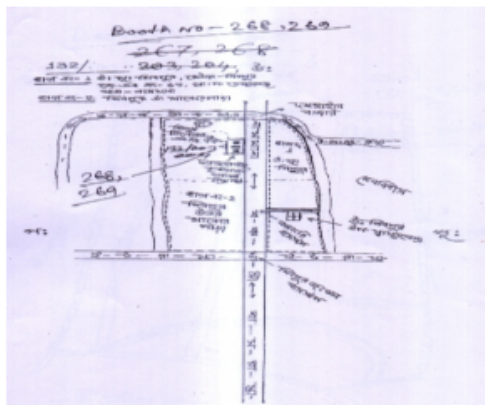

Nazri Naksha