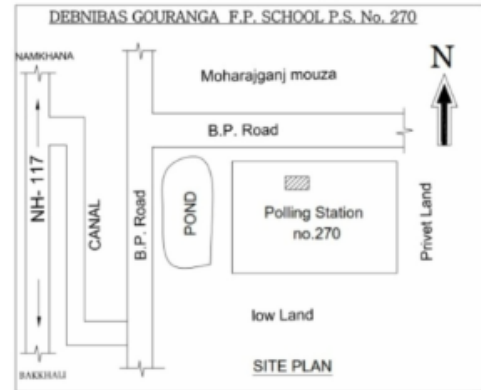

Key MAP View