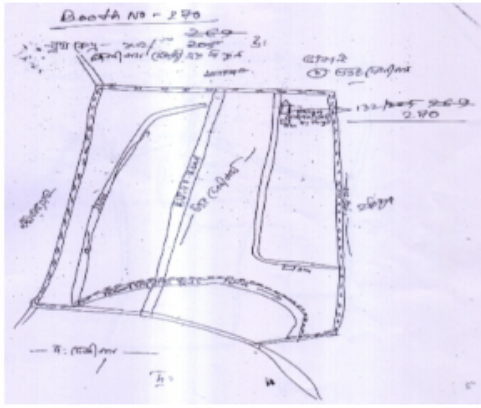

Nazri Naksha