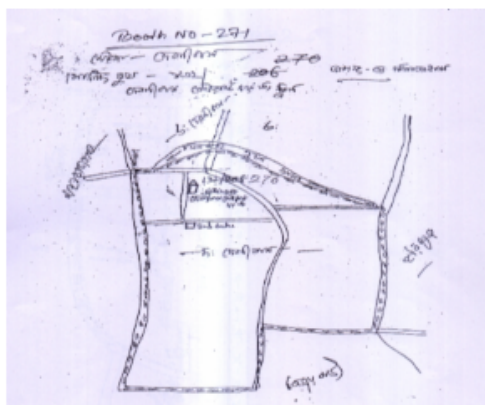

Nazri Naksha