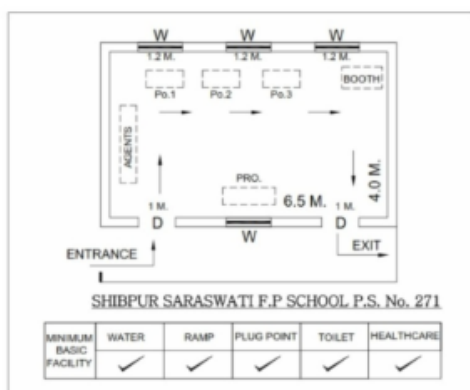

নির্বাচক নিবন্ধন আধিকারিকের স্বাক্ষর

Nazri Naksha

Google Map View

Polling Station Building Front View

Polling Station Front View

Cad View

Key MAP View

| | | | | | |
|---|--------------------------|---|--------------------------|--|--------------------------|
| 1 নাম : সম্পা মালী (মামা) স্বামীর নাম: দেবব্রত মাল্লা বাড়ির নং : 153 বয়স : 28 লিঙ্গ : মহিলা | ZIS1884907 ফটো উপলব্ধ | 2 নাম : কৃষ্ণা (সামন্ত) প্রধান স্বামীর নাম: গৌতম প্রধান বাড়ির নং : n0250 বয়স : 44 লিঙ্গ : মহিলা | HFH1664861 ফটো উপলব্ধ | 3 নাম : মহুয়া (বিশ্বাস) দাস স্বামীর নাম: গণেশ দাস বাড়ির নং : n0141 বয়স : 41 লিঙ্গ : মহিলা | HFH2465458 ফটো উপলব্ধ |
| 4 নাম : নমিতা আড়ি স্বামীর নাম: মুকুল আড়ি বাড়ির নং : n0112 বয়স : 35 লিঙ্গ : মহিলা | ZIS1164672 ফটো উপলব্ধ | 5 নাম : পূর্বীমা আড়ি স্বামীর নাম: অটল আড়ি বাড়ির নং : n0061 বয়স : 58 লিঙ্গ : মহিলা | ZIS2923365 ফটো উপলব্ধ | 6 নাম : জয়কান্ত আড়ি পিতার নাম: অটল আড়ি বাড়ির নং : n0061 বয়স : 32 লিঙ্গ : পুরুষ | ZIS1453471 ফটো উপলব্ধ |
| 7 নাম : শ্রীকৃষ্ণ আড়ি পিতার নাম: পরমেশ্বর আড়ি বাড়ির নং : n0062 বয়স : 56 লিঙ্গ : পুরুষ | ZIS2923381 ফটো উপলব্ধ | 8 নাম : পার্বতী আড়ি স্বামীর নাম: শ্রীকৃষ্ণ আড়ি বাড়ির নং : n0062 বয়স : 50 লিঙ্গ : মহিলা | ZIS2923399 ফটো উপলব্ধ | 9 নাম : তুলসী আড়ি স্বামীর নাম: নটেন আড়ি বাড়ির নং : n0112 বয়স : 62 লিঙ্গ : মহিলা | ZIS2923217 ফটো উপলব্ধ |
| 10 নাম : খোকন আড়ি মায়ের নাম: তুলসী আড়ি বাড়ির নং : n0112 বয়স : 33 লিঙ্গ : পুরুষ | ZIS1590934 ফটো উপলব্ধ | 11 নাম : মুকুল আড়ি পিতার নাম: নটেন আড়ি বাড়ির নং : n0112 বয়স : 43 লিঙ্গ : পুরুষ | HFH2479954 ফটো উপলব্ধ | 12 নাম : অনুকুল আড়ি পিতার নাম: নটেন আড়ি বাড়ির নং : 201 বয়স : 35 লিঙ্গ : পুরুষ | ZIS1276757 ফটো উপলব্ধ |
| 13 নাম : শংকরী তলা আড়ি স্বামীর নাম: অনুকুল আড়ি বাড়ির নং : N0112 বয়স : 27 লিঙ্গ : মহিলা | ZIS2356996 ফটো উপলব্ধ | 14 নাম : পবিত্র আড়ি পিতার নাম: শ্রীকৃষ্ণ আড়ি বাড়ির নং : এন0062 বয়স : 25 লিঙ্গ : পুরুষ | ZIS2115152 ফটো উপলব্ধ | 15 নাম : বিমল কর পিতার নাম: হারাধন কর বাড়ির নং : n0136 বয়স : 38 লিঙ্গ : পুরুষ | HFH2718849 ফটো উপলব্ধ |
| 16 নাম : হারাধন কর পিতার নাম: নগেন্দ্র কর বাড়ির নং : n0136 বয়স : 62 লিঙ্গ : পুরুষ | ZIS2141307 ফটো উপলব্ধ | 17 নাম : আরতী কর স্বামীর নাম: হারাধন কর বাড়ির নং : n0136 বয়স : 58 লিঙ্গ : মহিলা | ZIS2629335 ফটো উপলব্ধ | 18 নাম : বিশ্বজিৎ কর পিতার নাম: হারাধন কর বাড়ির নং : n0136 বয়স : 32 লিঙ্গ : পুরুষ | ZIS1453331 ফটো উপলব্ধ |
| 19 নাম : বিপ্লব কর পিতার নাম: হারাধন কর বাড়ির নং : n0136 বয়স : 35 লিঙ্গ : পুরুষ | ZIS1164615 ফটো উপলব্ধ | 20 নাম : পলাশি দাস (কর) স্বামীর নাম: বিমল কর বাড়ির নং : n0136 বয়স : 29 লিঙ্গ : মহিলা | ZIS1884782 ফটো উপলব্ধ | 21 নাম : সুস্মিতা পাল পিতার নাম: হিমাংশু পাল বাড়ির নং : এন0136 বয়স : 27 লিঙ্গ : মহিলা | ZIS2043271 ফটো উপলব্ধ |
| 22 নাম : রাজকুমার কাজলী পিতার নাম: শ্যামাপদ কাজলী বাড়ির নং : n0041 বয়স : 28 লিঙ্গ : পুরুষ | ZIS1884576 ফটো উপলব্ধ | 23 নাম : শ্যামাপদ কাজলী পিতার নাম: ফনীন্দ্র কাজলী বাড়ির নং : n0041 বয়স : 53 লিঙ্গ : পুরুষ | HFH2479970 ফটো উপলব্ধ | 24 নাম : সোনালী কাজলী স্বামীর নাম: শ্যামাপদ কাজলী বাড়ির নং : n0041 বয়স : 50 লিঙ্গ : মহিলা | ZIS2923233 ফটো উপলব্ধ |
| 25 নাম : মনীষা পড়ুয়া পিতার নাম: মধুসূদন পড়ুয়া বাড়ির নং : এন0131 বয়স : 20 লিঙ্গ : মহিলা | ZIS2641751 ফটো উপলব্ধ | 26 নাম : তিতলি মাজি পিতার নাম: অনূপ মাজি বাড়ির নং : এন0050 বয়স : 20 লিঙ্গ : মহিলা | ZIS2677912 ফটো উপলব্ধ | 27 নাম : বেহলা কাজলী স্বামীর নাম: ফনীন্দ্র কাজলী বাড়ির নং : n0103 বয়স : 71 লিঙ্গ : মহিলা | ZIS2923258 ফটো উপলব্ধ |
| 28 নাম : শক্তিপদ কাজলী পিতার নাম: ফনীন্দ্রনাথ কাজলী বাড়ির নং : n0103 বয়স : 36 লিঙ্গ : পুরুষ | HFH2718815 ফটো উপলব্ধ | 29 নাম : মমতা মন্ডল (কাজলী) স্বামীর নাম: শক্তিপদ কাজলী বাড়ির নং : n0103 বয়স : 33 লিঙ্গ : মহিলা | ZIS1453299 ফটো উপলব্ধ | 30 নাম : সুতীর্থ গায়েন পিতার নাম: শৈবাল গায়েন বাড়ির নং : n0033 বয়স : 43 লিঙ্গ : পুরুষ | HFH2154649 ফটো উপলব্ধ |