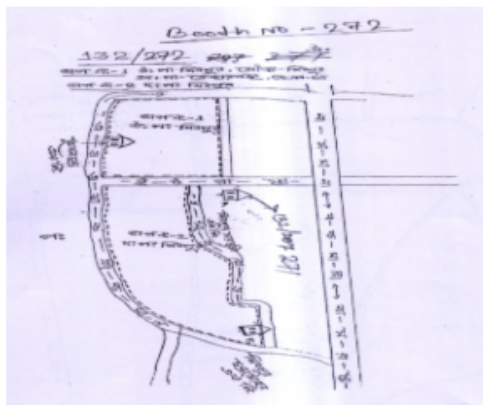

Nazri Naksha