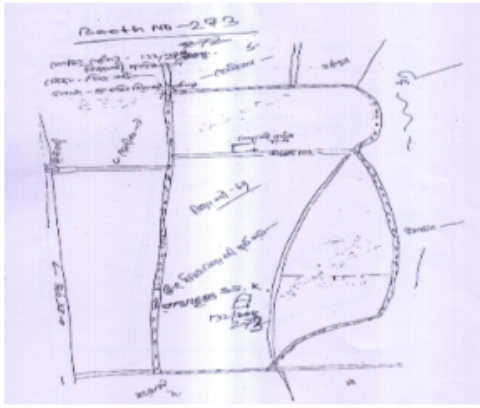

Nazri Naksha