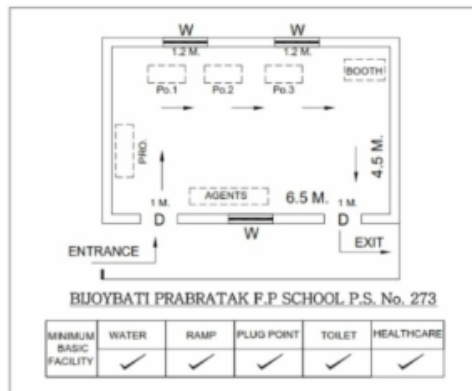

নির্বাচক নিবন্ধন আধিকারিকের স্বাক্ষর

Nazri Naksha

Google Map View

Polling Station Building Front View

Polling Station Front View

Cad View

Key MAP View

1 নাম : জরিনা বিবি স্বামীর নাম: বাহাল সেক বাড়ির নং : n0117 বয়স : 58 লিঙ্গ : মহিলা	HFH2466944 ফটো উপলব্ধ	2 নাম : জলিল সেখ স্বামীর নাম: জরিনা বিবি বাড়ির নং : n0117 বয়স : 34 লিঙ্গ : পুরুষ	ZIS1454115 ফটো উপলব্ধ	3 নাম : সাবিনা বিবি স্বামীর নাম: জলিল সেখ বাড়ির নং : n0117 বয়স : 30 লিঙ্গ : মহিলা	ZIS1705904 ফটো উপলব্ধ
4 নাম : সেক খলিল স্বামীর নাম: জরিনা বিবি বাড়ির নং : n0117 বয়স : 31 লিঙ্গ : পুরুষ	ZIS1592286 ফটো উপলব্ধ	5 নাম : আনসারুল হক স্বামীর নাম: সেক মনসুর বাড়ির নং : n0165 বয়স : 35 লিঙ্গ : পুরুষ	ZIS1592278 ফটো উপলব্ধ	6 নাম : সেলিনা বিবি স্বামীর নাম: রমজান সেখ বাড়ির নং : n0053 বয়স : 31 লিঙ্গ : মহিলা	ZIS1592229 ফটো উপলব্ধ
7 নাম : মর্জিনা বিবি পিতার নাম: মৈজুউদ্দিন সেখ বাড়ির নং : n0063 বয়স : 30 লিঙ্গ : মহিলা	ZIS1165224 ফটো উপলব্ধ	8 নাম : আবুল কালাম লস্কর পিতার নাম: দায়ুদ লস্কর বাড়ির নং : n0132 বয়স : 55 লিঙ্গ : পুরুষ	ZIS2920924 ফটো উপলব্ধ	9 নাম : হানুফা বিবি স্বামীর নাম: আজিজুল সেক বাড়ির নং : n0074 বয়স : 50 লিঙ্গ : মহিলা	HFH2587004 ফটো উপলব্ধ
10 নাম : জরিনা বিবি স্বামীর নাম: ইলিয়াস সেক বাড়ির নং : n0074 বয়স : 49 লিঙ্গ : মহিলা	WB/16/127/585590 ফটো উপলব্ধ	11 নাম : সেক আব্দুল রেজ্জাক পিতার নাম: সেক ইলিয়াস বাড়ির নং : n0074 বয়স : 29 লিঙ্গ : পুরুষ	ZIS1785179 ফটো উপলব্ধ	12 নাম : রমজান সেখ পিতার নাম: মৈজুউদ্দিন সেখ বাড়ির নং : n0063 বয়স : 30 লিঙ্গ : পুরুষ	ZIS1165109 ফটো উপলব্ধ
13 নাম : সেখ মৈজুউদ্দিন পিতার নাম: বাসেদ আলি বাড়ির নং : n0053 বয়স : 70 লিঙ্গ : পুরুষ	HFH1664655 ফটো উপলব্ধ	14 নাম : ময়ুরজান বিবি স্বামীর নাম: মৈজুউদ্দিন সেক বাড়ির নং : n0157 বয়স : 66 লিঙ্গ : মহিলা	WB/16/127/585071 ফটো উপলব্ধ	15 নাম : সেখ ফরিদ আলি পিতার নাম: আজিম সেখ বাড়ির নং : n0115 বয়স : 46 লিঙ্গ : পুরুষ	HFH1664911 ফটো উপলব্ধ
16 নাম : গুলাল বিবি স্বামীর নাম: আজিম সেক বাড়ির নং : n0115 বয়স : 68 লিঙ্গ : মহিলা	ZIS3106911 ফটো উপলব্ধ	17 নাম : রিজিয়া বিবি স্বামীর নাম: জুকার সেক বাড়ির নং : n0079 বয়স : 53 লিঙ্গ : মহিলা	HFH1662667 ফটো উপলব্ধ	18 নাম : ফরিদা বিবি স্বামীর নাম: সেখ রেজাবুল হোসেন বাড়ির নং : n0079 বয়স : 30 লিঙ্গ : মহিলা	ZIS2114593 ফটো উপলব্ধ
19 নাম : সেখ আনোয়ার পিতার নাম: সেক মনসুর বাড়ির নং : n0073 বয়স : 30 লিঙ্গ : পুরুষ	ZIS2129310 ফটো উপলব্ধ	20 নাম : হাসিনা বিবি স্বামীর নাম: সেখ ইমাম সাফি বাড়ির নং : n0073 বয়স : 30 লিঙ্গ : মহিলা	ZIS1706035 ফটো উপলব্ধ	21 নাম : সেক আনোয়ার পিতার নাম: সেক জামসেদ বাড়ির নং : n0165 বয়স : 38 লিঙ্গ : পুরুষ	ZIS1706142 ফটো উপলব্ধ
22 নাম : সুপিয়া বিবি স্বামীর নাম: সেক আজিত সেক বাড়ির নং : n0074 বয়স : 73 লিঙ্গ : মহিলা	ZIS2262111 ফটো উপলব্ধ	23 নাম : সেক মুজিবর রহমান রহমান পিতার নাম: সেক আজিত বাড়ির নং : n0074 বয়স : 52 লিঙ্গ : পুরুষ	ZIS2262194 ফটো উপলব্ধ	24 নাম : সেলিমা বিবি স্বামীর নাম: সেক মুজিবর রহমান সেক বাড়ির নং : n0074 বয়স : 46 লিঙ্গ : মহিলা	HFH1662634 ফটো উপলব্ধ
25 নাম : মনসুর সেখ পিতার নাম: নবীর সেখ বাড়ির নং : n0073 বয়স : 59 লিঙ্গ : পুরুষ	ZIS2920627 ফটো উপলব্ধ	26 নাম : মহিউদ্দিন লস্কর পিতার নাম: আবুল কালাম লস্কর বাড়ির নং : n0132 বয়স : 34 লিঙ্গ : পুরুষ	ZIS1454271 ফটো উপলব্ধ	27 নাম : মমতাজ বিবি লস্কর স্বামীর নাম: আবুলকালাম লস্কর বাড়ির নং : n0132 বয়স : 49 লিঙ্গ : মহিলা	HFH1664754 ফটো উপলব্ধ
28 নাম : ইলিয়াস সেখ পিতার নাম: আজিজ সেখ বাড়ির নং : n0074 বয়স : 51 লিঙ্গ : পুরুষ	WB/16/127/585631 ফটো উপলব্ধ	29 নাম : সেক রেজবুল হোসেন পিতার নাম: সেক জুকার বাড়ির নং : n0079 বয়স : 27 লিঙ্গ : পুরুষ	ZIS1952597 ফটো উপলব্ধ	30 নাম : সেক মমিন আলি পিতার নাম: সেক মৈজুউদ্দিন বাড়ির নং : n0053 বয়স : 27 লিঙ্গ : পুরুষ	ZIS1952670 ফটো উপলব্ধ