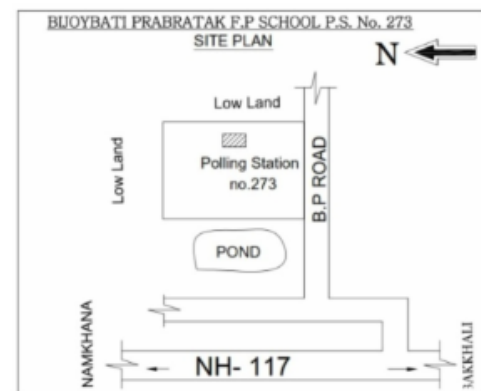

Key MAP View