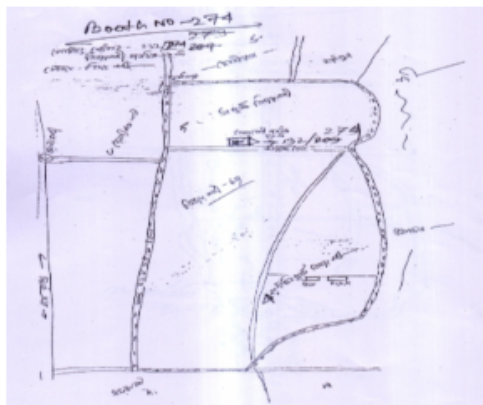

Nazri Naksha