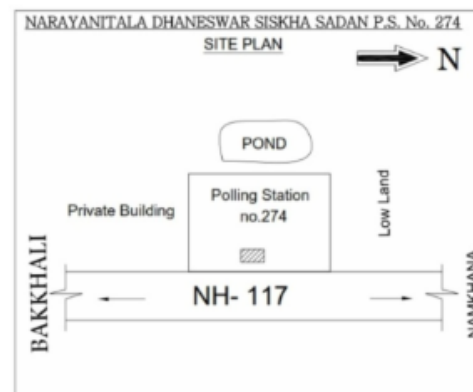

Key MAP View