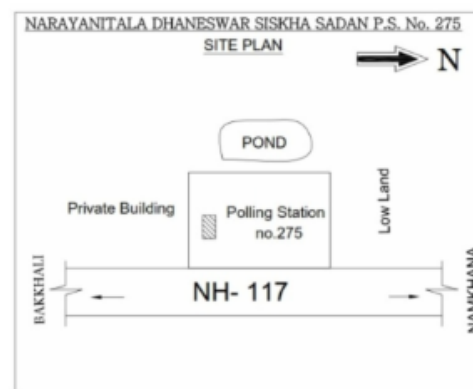

নির্বাচক নিবন্ধন আধিকারিকের স্বাক্ষর

Nazri Naksha

Google Map View

Polling Station Building Front View

Polling Station Front View

Cad View

Key MAP View

1 নাম : শেফালী স্বামীর নাম: ধনঞ্জয় দাস বাড়ির নং : n0225 বয়স : 32 লিঙ্গ : মহিলা	ZIS1592914 ফটো উপলব্ধ	2 নাম : সুমিত্রা পাত্র (মন্ডল) স্বামীর নাম: গোপাল মন্ডল বাড়ির নং : n0273 বয়স : 34 লিঙ্গ : মহিলা	ABA1308204 ফটো উপলব্ধ	3 নাম : রোসমিরা খাতুন পিতার নাম: রফিকুল খাঁ বাড়ির নং : n0283 বয়স : 27 লিঙ্গ : মহিলা	ZIS1953835 ফটো উপলব্ধ
4 নাম : কাজল লতা দাস (ডাকুয়া) স্বামীর নাম: সুদাম ডাকুয়া বাড়ির নং : n0252 বয়স : 45 লিঙ্গ : মহিলা	ZIS1279066 ফটো উপলব্ধ	5 নাম : কাজল (দেওয়ান) স্বামীর নাম: বিনয় বেড়া বাড়ির নং : n0277 বয়স : 33 লিঙ্গ : মহিলা	ZIS2043446 ফটো উপলব্ধ	6 নাম : মঞ্জু কয়াল স্বামীর নাম: ধীরেন্দ্র কয়াল বাড়ির নং : n0082 বয়স : 53 লিঙ্গ : মহিলা	ZIS2925113 ফটো উপলব্ধ
7 নাম : অনামিকা কোলে পিতার নাম: গজেন্দ্র কোলে বাড়ির নং : n0123 বয়স : 44 লিঙ্গ : মহিলা	HFH2477669 ফটো উপলব্ধ	8 নাম : অলকেশ কোলে পিতার নাম: গজেন্দ্র কোলে বাড়ির নং : n0123 বয়স : 45 লিঙ্গ : পুরুষ	HFH1666700 ফটো উপলব্ধ	9 নাম : মনসা কোলে স্বামীর নাম: গজেন্দ্র কোলে বাড়ির নং : n0123 বয়স : 61 লিঙ্গ : মহিলা	ZIS3023868 ফটো উপলব্ধ
10 নাম : গজেন্দ্র কোলে পিতার নাম: রাখাল কোলে বাড়ির নং : n0123 বয়স : 78 লিঙ্গ : পুরুষ	WB/16/127/600121 ফটো উপলব্ধ	11 নাম : যোগেন্দ্রনাথ কোলে পিতার নাম: রাখাল কোলে বাড়ির নং : n0059 বয়স : 73 লিঙ্গ : পুরুষ	ZIS3024031 ফটো উপলব্ধ	12 নাম : সুকুমার কোলে পিতার নাম: নিমাই কোলে বাড়ির নং : n0058 বয়স : 36 লিঙ্গ : পুরুষ	ZIS1454735 ফটো উপলব্ধ
13 নাম : সাবিত্রী কোলে স্বামীর নাম: নিমাই কোলে বাড়ির নং : n0058 বয়স : 66 লিঙ্গ : মহিলা	ZIS3023975 ফটো উপলব্ধ	14 নাম : প্রদেবজিৎ ডাকুয়া পিতার নাম: বিধান ডাকুয়া বাড়ির নং : n0057 বয়স : 29 লিঙ্গ : পুরুষ	ZIS1785583 ফটো উপলব্ধ	15 নাম : জ্যোৎস্না কোলে স্বামীর নাম: স্বপন কোলে বাড়ির নং : n0057 বয়স : 50 লিঙ্গ : মহিলা	ZIS3024122 ফটো উপলব্ধ
16 নাম : মনিমালা কোলে পিতার নাম: স্বপন কুমার কোলে বাড়ির নং : n0057 বয়স : 29 লিঙ্গ : মহিলা	ZIS1785559 ফটো উপলব্ধ	17 নাম : স্বপন কুমার কোলে পিতার নাম: রাজেন্দ্র নাথ কোলে বাড়ির নং : n0057 বয়স : 55 লিঙ্গ : পুরুষ	ZIS3024163 ফটো উপলব্ধ	18 নাম : রীতা কোলে পিতার নাম: রাজেন্দ্র কোলে বাড়ির নং : n0057 বয়স : 44 লিঙ্গ : মহিলা	ZIS1454800 ফটো উপলব্ধ
19 নাম : পূর্ণিমা রানী কোলে স্বামীর নাম: বিকাশ কোলে বাড়ির নং : n0004 বয়স : 39 লিঙ্গ : মহিলা	ZIS1079789 ফটো উপলব্ধ	20 নাম : বিকাশ কোলে পিতার নাম: নিমাই কোলে বাড়ির নং : n0004 বয়স : 44 লিঙ্গ : পুরুষ	HFH1531417 ফটো উপলব্ধ	21 নাম : বিমল কোলে পিতার নাম: নিমাই কোলে বাড়ির নং : n0004 বয়স : 52 লিঙ্গ : পুরুষ	ZIS3024304 ফটো উপলব্ধ
22 নাম : রীনা কোলে স্বামীর নাম: সমর কোলে বাড়ির নং : n0004 বয়স : 51 লিঙ্গ : মহিলা	ZIS3024254 ফটো উপলব্ধ	23 নাম : সমর কোলে পিতার নাম: নিমাই কোলে বাড়ির নং : n0004 বয়স : 60 লিঙ্গ : পুরুষ	ZIS2997583 ফটো উপলব্ধ	24 নাম : অনিন্দিতা মন্ডল কোলে স্বামীর নাম: সুকুমার কোলে বাড়ির নং : এন0058 বয়স : 26 লিঙ্গ : মহিলা	ZIS1977453 ফটো উপলব্ধ
25 নাম : সোমাত্রী কোলে পিতার নাম: স্বপন কুমার কোলে বাড়ির নং : এন0057 বয়স : 25 লিঙ্গ : মহিলা	ZIS2113892 ফটো উপলব্ধ	26 নাম : মিতালী কোলে পিতার নাম: সমর কোলে বাড়ির নং : এন0004 বয়স : 25 লিঙ্গ : মহিলা	ZIS2426054 ফটো উপলব্ধ	27 নাম : দেবশীষ কোলে পিতার নাম: যোগেন্দ্র নাথ কোলে বাড়ির নং : n0059 বয়স : 49 লিঙ্গ : পুরুষ	ZIS2195758 ফটো উপলব্ধ
28 নাম : পদ্মাবতী কোলে স্বামীর নাম: যোগেন্দ্র কোলে বাড়ির নং : n0059 বয়স : 66 লিঙ্গ : মহিলা	ZIS2536225 ফটো উপলব্ধ	29 নাম : বনশ্রী কোলে স্বামীর নাম: অলোকেশ কোলে বাড়ির নং : n0123 বয়স : 37 লিঙ্গ : মহিলা	ZIS1278704 ফটো উপলব্ধ	30 নাম : পুতুল দাস মায়ের নাম: কনক বালা দাস বাড়ির নং : এন0061 বয়স : 29 লিঙ্গ : মহিলা	ZIS2301463 ফটো উপলব্ধ