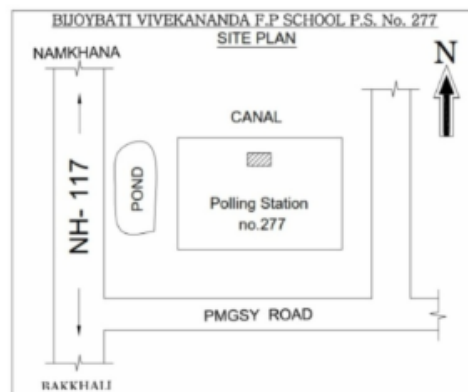

Key MAP View