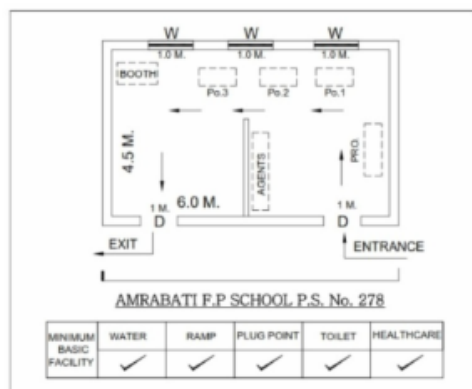

নির্বাচক নিবন্ধন আধিকারিকের স্বাক্ষর

Nazri Naksha

Google Map View

Polling Station Building Front View

Polling Station Front View

Cad View

Key MAP View

1 নাম : নূর ইসলাম সেক পিতার নাম: মহম্মদ সেক বাড়ির নং : n0175 বয়স : 60 লিঙ্গ : পুরুষ	ZIS1446111 ফটো উপলব্ধ	2 নাম : সেক সিরাজ পিতার নাম: সেক মোমিন বাড়ির নং : n0034 বয়স : 26 লিঙ্গ : পুরুষ	ZIS2012383 ফটো উপলব্ধ	3 নাম : সেরিফা বিবি স্বামীর নাম: মমিন সেখ বাড়ির নং : n0034 বয়স : 46 লিঙ্গ : মহিলা	HFH1668086 ফটো উপলব্ধ
4 নাম : পৌতমী (মাইতি)জানা স্বামীর নাম: তনয় জানা বাড়ির নং : n0183 বয়স : 31 লিঙ্গ : মহিলা	ZIS1564889 ফটো উপলব্ধ	5 নাম : রিনা (সামন্ত) জানা স্বামীর নাম: অশোক জানা বাড়ির নং : n0147 বয়স : 44 লিঙ্গ : মহিলা	HFH2425486 ফটো উপলব্ধ	6 নাম : রামকৃষ্ণ কয়াল পিতার নাম: মনোরঞ্জন কয়াল বাড়ির নং : n0176 বয়স : 37 লিঙ্গ : পুরুষ	ZIS1716539 ফটো উপলব্ধ
7 নাম : সুবল চন্দ্র কর পিতার নাম: প্রসন্ন কর বাড়ির নং : n0021 বয়স : 49 লিঙ্গ : পুরুষ	ZIS2251577 ফটো উপলব্ধ	8 নাম : রীনা কর স্বামীর নাম: সুবল কর বাড়ির নং : n0021 বয়স : 47 লিঙ্গ : মহিলা	HFH1668094 ফটো উপলব্ধ	9 নাম : কবিতা কর স্বামীর নাম: নারায়ন কর বাড়ির নং : n0027 বয়স : 58 লিঙ্গ : মহিলা	WB/16/127/582705 ফটো উপলব্ধ
10 নাম : কল্যান কর পিতার নাম: নারায়ন কর বাড়ির নং : n0027 বয়স : 36 লিঙ্গ : পুরুষ	HFH2640647 ফটো উপলব্ধ	11 নাম : পারুল কর স্বামীর নাম: বসন্ত কর বাড়ির নং : n0104 বয়স : 91 লিঙ্গ : মহিলা	ZIS2989317 ফটো উপলব্ধ	12 নাম : সুজন গিরি পিতার নাম: শ্যামলেন্দু গিরি বাড়ির নং : n0116 বয়স : 30 লিঙ্গ : পুরুষ	ZIS1707850 ফটো উপলব্ধ
13 নাম : রাকেশ কুমার কর পিতার নাম: সুবল চন্দ্র কর বাড়ির নং : এন0021 বয়স : 25 লিঙ্গ : পুরুষ	ZIS2113009 ফটো উপলব্ধ	14 নাম : নারায়ন কর পিতার নাম: প্রসন্ন কর বাড়ির নং : n0027 বয়স : 66 লিঙ্গ : পুরুষ	ZIS2344950 ফটো উপলব্ধ	15 নাম : সুপ্রিয়া কর পিতার নাম: সুবল কর বাড়ির নং : এন0021 বয়স : 23 লিঙ্গ : মহিলা	ZIS2397784 ফটো উপলব্ধ
16 নাম : মৌমিতা প্রধান কর পিতার নাম: রাকেশ কুমার কর বাড়ির নং : এন0021 বয়স : 22 লিঙ্গ : মহিলা	ZIS2584621 ফটো উপলব্ধ	17 নাম : জলমহম্মদ খাঁ পিতার নাম: রেজাক খাঁ বাড়ির নং : N002 বয়স : 33 লিঙ্গ : পুরুষ	ZIS2274819 ফটো উপলব্ধ	18 নাম : প্রমিলা করন স্বামীর নাম: ভূবন করণ বাড়ির নং : n0139 বয়স : 69 লিঙ্গ : মহিলা	HFH2715316 ফটো উপলব্ধ
19 নাম : বর্ণালী পাত্র করণ স্বামীর নাম: স্বপন করন বাড়ির নং : n0023 বয়স : 48 লিঙ্গ : মহিলা	HFH1668110 ফটো উপলব্ধ	20 নাম : মঞ্জুরী করন স্বামীর নাম: তপন করন বাড়ির নং : n0023 বয়স : 44 লিঙ্গ : মহিলা	HFH2715712 ফটো উপলব্ধ	21 নাম : তপন করন পিতার নাম: ভূবন করন বাড়ির নং : n0023 বয়স : 51 লিঙ্গ : পুরুষ	WB/16/127/582357 ফটো উপলব্ধ
22 নাম : রিনা করণ পিতার নাম: মোহন করণ বাড়ির নং : এন0001 বয়স : 23 লিঙ্গ : মহিলা	ZIS2615482 ফটো উপলব্ধ	23 নাম : মোহন করন পিতার নাম: ভূবন করন করন বাড়ির নং : n0140 বয়স : 44 লিঙ্গ : পুরুষ	HFH2715308 ফটো উপলব্ধ	24 নাম : সুব্রত করণ পিতার নাম: তপন করণ বাড়ির নং : N0023 বয়স : 24 লিঙ্গ : পুরুষ	ZIS2303394 ফটো উপলব্ধ
25 নাম : স্বপন করন পিতার নাম: ভূবন করন বাড়ির নং : n0023 বয়স : 49 লিঙ্গ : পুরুষ	ZIS1886761 ফটো উপলব্ধ	26 নাম : রাজলক্ষী করন স্বামীর নাম: মোহন করন বাড়ির নং : n0140 বয়স : 41 লিঙ্গ : মহিলা	ZIS1953819 ফটো উপলব্ধ	27 নাম : সোমনাথ ভূঞা পিতার নাম: গোরীচাঁদ ভূঞা বাড়ির নং : এন0000 বয়স : 20 লিঙ্গ : পুরুষ	ZIS2655082 ফটো উপলব্ধ
28 নাম : সুরজিৎ করণ পিতার নাম: মোহন করণ বাড়ির নং : এন0140 বয়স : 20 লিঙ্গ : পুরুষ	ZIS2668408 ফটো উপলব্ধ	29 নাম : মহম্মদ আলি খাঁ পিতার নাম: মোমিন খাঁ বাড়ির নং : n0044 বয়স : 26 লিঙ্গ : পুরুষ	ZIS2012409 ফটো উপলব্ধ	30 নাম : নেব্বুজান বিবি স্বামীর নাম: কাসেম আলী খাঁ বাড়ির নং : n0095 বয়স : 33 লিঙ্গ : মহিলা	ZIS1707900 ফটো উপলব্ধ