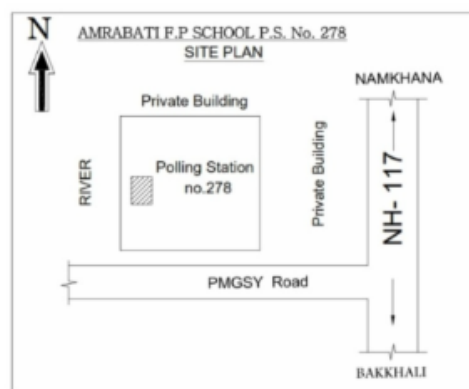

Key MAP View