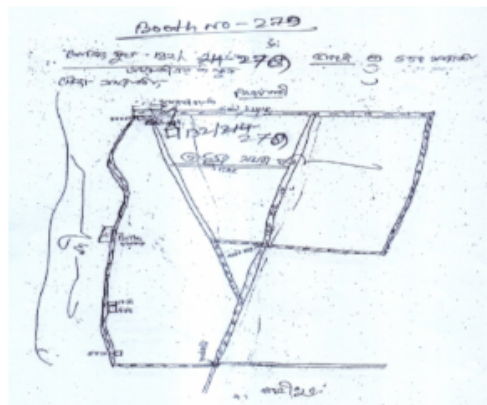

Nazri Naksha