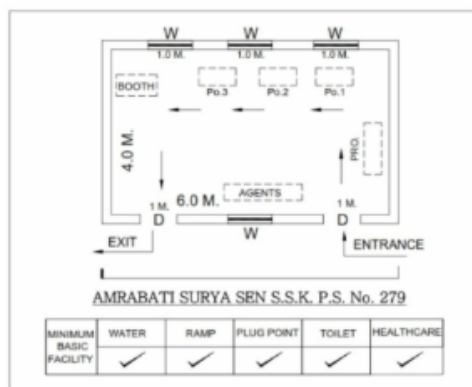

নির্বাচক নিবন্ধন আধিকারিকের স্বাক্ষর

Nazri Naksha

Google Map View

Polling Station Building Front View

Polling Station Front View

Cad View

Key MAP View

1 নাম : সহরবানু গায়েন স্বামীর নাম: আবুল কাসেম গায়েন বাড়ির নং : n0155 বয়স : 52 লিঙ্গ : মহিলা	ZIS2480036 ফটো উপলব্ধ	2 নাম : আবুল কাসেম পিতার নাম: আমির হামজা বাড়ির নং : n0155 বয়স : 58 লিঙ্গ : পুরুষ	WB/16/127/588876 ফটো উপলব্ধ	3 নাম : সুমাইয়া গায়েন পিতার নাম: আবুল কাসেম বাড়ির নং : এন0155 বয়স : 25 লিঙ্গ : মহিলা	ZIS2112837 ফটো উপলব্ধ
4 নাম : সুরাইয়া গায়েন স্বামীর নাম: রবিউল সেক বাড়ির নং : n0155 বয়স : 30 লিঙ্গ : মহিলা	ZIS1802313 ফটো উপলব্ধ	5 নাম : সেখ জামাল পিতার নাম: আহমেদ সেখ বাড়ির নং : n0104 বয়স : 62 লিঙ্গ : পুরুষ	HFH1532647 ফটো উপলব্ধ	6 নাম : সেখ রহিমুল পিতার নাম: জামাল সেখ বাড়ির নং : n0104 বয়স : 62 লিঙ্গ : পুরুষ	HFH2588051 ফটো উপলব্ধ
7 নাম : সুফিয়া বিবি স্বামীর নাম: রহিমুদ্দিন সেক বাড়ির নং : n0104 বয়স : 36 লিঙ্গ : মহিলা	ZIS1166263 ফটো উপলব্ধ	8 নাম : আজিমুদ্দিন সেক পিতার নাম: জামাল সেক বাড়ির নং : n0104 বয়স : 62 লিঙ্গ : পুরুষ	ZIS1166255 ফটো উপলব্ধ	9 নাম : মুখরজেদা সুলতা বিবি স্বামীর নাম: আজিমুদ্দিন সেক বাড়ির নং : n0104 বয়স : 36 লিঙ্গ : মহিলা	ZIS1456201 ফটো উপলব্ধ
10 নাম : জাহানারা বিবি স্বামীর নাম: রেজ্জাক সেক বাড়ির নং : n0128 বয়স : 63 লিঙ্গ : মহিলা	ZIS2480051 ফটো উপলব্ধ	11 নাম : রবিউল সেক পিতার নাম: রেজ্জাক সেক বাড়ির নং : n0128 বয়স : 36 লিঙ্গ : পুরুষ	ZIS1166115 ফটো উপলব্ধ	12 নাম : সীমা পাত্র (দাস) স্বামীর নাম: ব্রজগোপাল দাস বাড়ির নং : n0175 বয়স : 36 লিঙ্গ : মহিলা	ZIS1364728 ফটো উপলব্ধ
13 নাম : দিপালী দাস (পাড়ুই) স্বামীর নাম: গণেশ পাড়ুই বাড়ির নং : n0239 বয়স : 32 লিঙ্গ : মহিলা	ZIS1456649 ফটো উপলব্ধ	14 নাম : টগরী দাস (রানা) স্বামীর নাম: ইন্দ্রজিৎ রানা বাড়ির নং : n0177 বয়স : 31 লিঙ্গ : মহিলা	ZIS1595396 ফটো উপলব্ধ	15 নাম : সুনিতা পাড়ুই মন্ডল স্বামীর নাম: কৃষ্ণ মন্ডল বাড়ির নং : এন01৮০ বয়স : 27 লিঙ্গ : মহিলা	ZIS2113611 ফটো উপলব্ধ
16 নাম : মিঠু ধর (শীট) স্বামীর নাম: কমল শীট বাড়ির নং : n0232 বয়স : 46 লিঙ্গ : মহিলা	ZIS1595537 ফটো উপলব্ধ	17 নাম : মমতাজ বিবি (হালদার) স্বামীর নাম: মহিউদ্দিন হালদার বাড়ির নং : n0233 বয়স : 53 লিঙ্গ : মহিলা	ZIS1595545 ফটো উপলব্ধ	18 নাম : পঞ্চানন আড়ি পিতার নাম: ক্ষিরোদ আড়ি বাড়ির নং : n0197 বয়স : 76 লিঙ্গ : পুরুষ	HFH1667252 ফটো উপলব্ধ
19 নাম : দিলীপ আড়ি পিতার নাম: পঞ্চানন আড়ি বাড়ির নং : n0198 বয়স : 44 লিঙ্গ : পুরুষ	HFH2470250 ফটো উপলব্ধ	20 নাম : গঙ্গা আড়ি স্বামীর নাম: দিলীপ আড়ি বাড়ির নং : n0199 বয়স : 36 লিঙ্গ : মহিলা	HFH2716900 ফটো উপলব্ধ	21 নাম : দীপঙ্কর আড়ি পিতার নাম: পঞ্চানন আড়ি বাড়ির নং : n0200 বয়স : 39 লিঙ্গ : পুরুষ	HFH2716918 ফটো উপলব্ধ
22 নাম : সুশীতল আড়ি পিতার নাম: দীপক আড়ি বাড়ির নং : n0195 বয়স : 30 লিঙ্গ : পুরুষ	ZIS1802354 ফটো উপলব্ধ	23 নাম : দীপক আড়ি পিতার নাম: পঞ্চানন আড়ি বাড়ির নং : n0195 বয়স : 50 লিঙ্গ : পুরুষ	HFH1666916 ফটো উপলব্ধ	24 নাম : সুনির্মল আড়ি পিতার নাম: দীপক আড়ি বাড়ির নং : এন0195 বয়স : 20 লিঙ্গ : পুরুষ	ZIS2680650 ফটো উপলব্ধ
25 নাম : বিপশা আদক মইতী স্বামীর নাম: বিমান মইতি বাড়ির নং : n0267 বয়স : 35 লিঙ্গ : মহিলা	ZIS1350560 ফটো উপলব্ধ	26 নাম : আরাতন বিবি স্বামীর নাম: মোমিন আলি মোল্লা বাড়ির নং : n0091 বয়স : 69 লিঙ্গ : মহিলা	ZIS2344968 ফটো উপলব্ধ	27 নাম : মোমিন আলি মোল্লা পিতার নাম: নছর আলি মোল্লা বাড়ির নং : n0091 বয়স : 79 লিঙ্গ : পুরুষ	ZIS2344976 ফটো উপলব্ধ
28 নাম : মমেনা বিবি মোল্লা স্বামীর নাম: রাজাক মোল্লা বাড়ির নং : n0091 বয়স : 33 লিঙ্গ : মহিলা	ZIS2303329 ফটো উপলব্ধ	29 নাম : আনোয়ার হোসেন মোল্লা পিতার নাম: মোমিন আলি মোল্লা বাড়ির নং : n0091 বয়স : 34 লিঙ্গ : পুরুষ	ZIS1280155 ফটো উপলব্ধ	30 নাম : আলমগীর হোসেন মোল্লা পিতার নাম: মোমিন আলি মোল্লা বাড়ির নং : n0091 বয়স : 33 লিঙ্গ : পুরুষ	ZIS1456094 ফটো উপলব্ধ