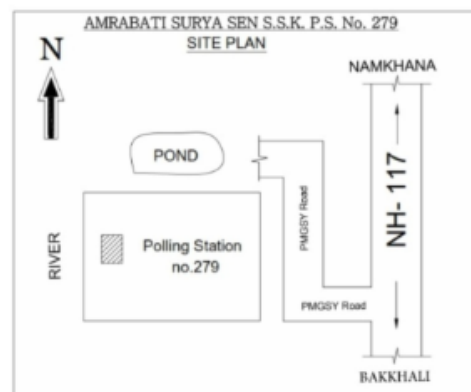

Key MAP View