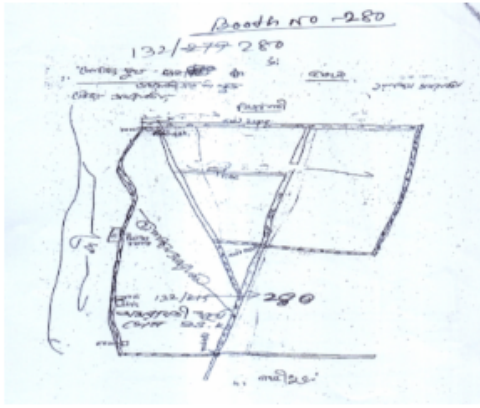

Nazri Naksha