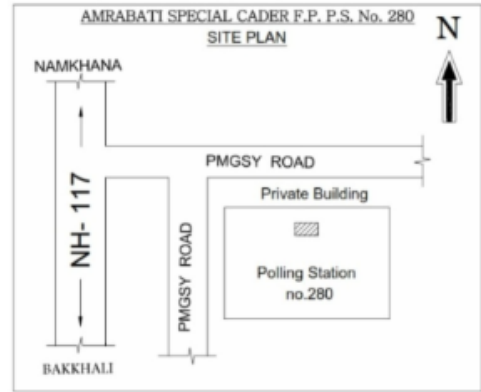

Key MAP View