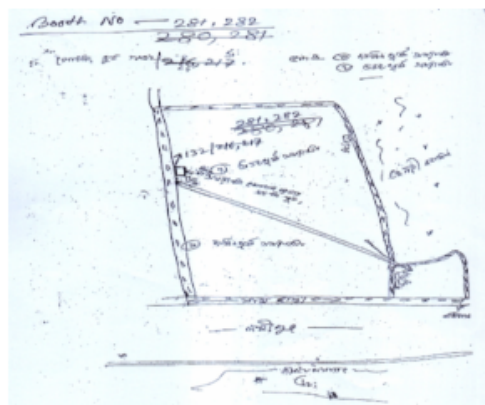

Nazri Naksha