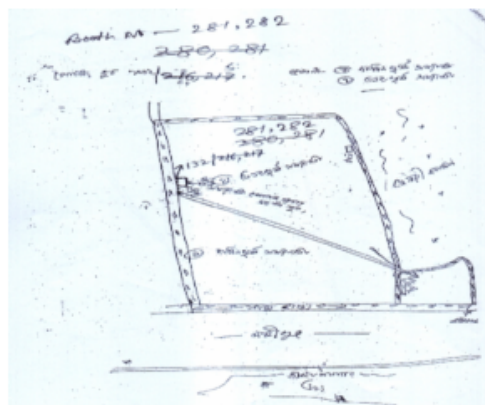

Nazri Naksha