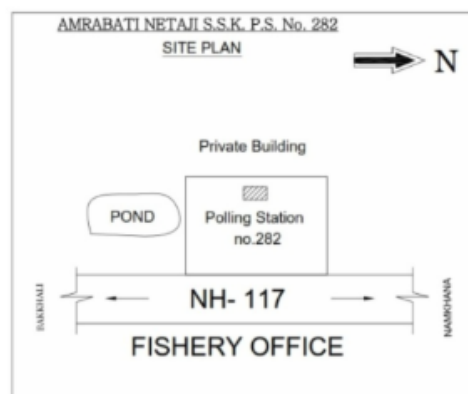

নির্বাচক নিবন্ধন আধিকারিকের স্বাক্ষর

Nazri Naksha

Google Map View

Polling Station Building Front View

Polling Station Front View

Cad View

Key MAP View

1 নাম : বেদানা শাসমল স্বামীর নাম: মুরারী বাড়ির নং : n0043 বয়স : 61 লিঙ্গ : মহিলা	ZIS2948974 ফটো উপলব্ধ	2 নাম : কল্পনা পাত্র স্বামীর নাম: রাম পাত্র বাড়ির নং : n0331 বয়স : 34 লিঙ্গ : মহিলা	ZIS1786854 ফটো উপলব্ধ	3 নাম : রাম পাত্র পিতার নাম: শতদল পাত্র বাড়ির নং : n0331 বয়স : 36 লিঙ্গ : পুরুষ	ZIS1098789 ফটো উপলব্ধ
4 নাম : পলি (খাটুয়া) জানা স্বামীর নাম: সিদ্ধার্থ জানা বাড়ির নং : n0333 বয়স : 34 লিঙ্গ : মহিলা	ZIS1439413 ফটো উপলব্ধ	5 নাম : মামনী (জানা) শাসমল স্বামীর নাম: সুব্রত শাসমল বাড়ির নং : n0334 বয়স : 34 লিঙ্গ : মহিলা	ZIS1455831 ফটো উপলব্ধ	6 নাম : রুমা (দাস) মণ্ডল স্বামীর নাম: রনজিৎ মণ্ডল বাড়ির নং : n0342 বয়স : 29 লিঙ্গ : মহিলা	ZIS1773563 ফটো উপলব্ধ
7 নাম : রূপালী (দাস) মন্ডল স্বামীর নাম: খোকন মন্ডল বাড়ির নং : n0356 বয়স : 26 লিঙ্গ : মহিলা	ZIS2013043 ফটো উপলব্ধ	8 নাম : শিউলি (মাইতি)রায় স্বামীর নাম: দীপঙ্কর রায় বাড়ির নং : n0305 বয়স : 34 লিঙ্গ : মহিলা	ZIS1267475 ফটো উপলব্ধ	9 নাম : মিনু (বাকুই) কুইতি স্বামীর নাম: সঞ্জীব কুইতি বাড়ির নং : n0185 বয়স : 30 লিঙ্গ : মহিলা	ZIS2002160 ফটো উপলব্ধ
10 নাম : সত্যজিৎ কুইতি পিতার নাম: পূর্ণ চন্দ্র কুইতি বাড়ির নং : n0073 বয়স : 26 লিঙ্গ : পুরুষ	ZIS2013076 ফটো উপলব্ধ	11 নাম : রনজিৎ কুইতি পিতার নাম: তপন কুইতি বাড়ির নং : এন0078 বয়স : 33 লিঙ্গ : পুরুষ	ZIS2111318 ফটো উপলব্ধ	12 নাম : অনিবার্ন কুইতি পিতার নাম: অনিরুদ্ধ কুইতি বাড়ির নং : n0074 বয়স : 28 লিঙ্গ : পুরুষ	ZIS1887934 ফটো উপলব্ধ
13 নাম : মৈত্রী প্রামাণিক স্বামীর নাম: গণেশ প্রামাণিক বাড়ির নং : এন0076 বয়স : 38 লিঙ্গ : মহিলা	ZIS2398451 ফটো উপলব্ধ	14 নাম : গণেশ প্রামাণিক পিতার নাম: আনতোষ প্রামাণিক বাড়ির নং : এন0076 বয়স : 48 লিঙ্গ : পুরুষ	ZIS2398410 ফটো উপলব্ধ	15 নাম : অপূর্ব কুইতি পিতার নাম: অনিরুদ্ধ কুইতি বাড়ির নং : এন0074 বয়স : 23 লিঙ্গ : পুরুষ	ZIS2397008 ফটো উপলব্ধ
16 নাম : মিলন কুইতি পিতার নাম: বিজয় কুইতি বাড়ির নং : এন0124 বয়স : 23 লিঙ্গ : পুরুষ	ZIS2424174 ফটো উপলব্ধ	17 নাম : জয়দেব কুইতি পিতার নাম: শিবরাম কুইতি বাড়ির নং : n0257 বয়স : 31 লিঙ্গ : পুরুষ	ZIS1709377 ফটো উপলব্ধ	18 নাম : গৌরহরি কুইতি পিতার নাম: শিবরাম কুইতি বাড়ির নং : n0257 বয়স : 36 লিঙ্গ : পুরুষ	ZIS1108745 ফটো উপলব্ধ
19 নাম : অজয় কুইতি মায়ের নাম: ভারতী কুইতি বাড়ির নং : n0194 বয়স : 43 লিঙ্গ : পুরুষ	HFH2141265 ফটো উপলব্ধ	20 নাম : কল্পনা কুইতি স্বামীর নাম: অজয় কুইতি বাড়ির নং : n0185 বয়স : 29 লিঙ্গ : মহিলা	ZIS1786896 ফটো উপলব্ধ	21 নাম : সঞ্জীব কুইতি পিতার নাম: সর্বোদয় কুইতি বাড়ির নং : n0185 বয়স : 34 লিঙ্গ : পুরুষ	ZIS1457340 ফটো উপলব্ধ
22 নাম : বিজয় কুইতি পিতার নাম: রতিকান্ত কুইতি বাড়ির নং : n0124 বয়স : 59 লিঙ্গ : পুরুষ	ZIS2948768 ফটো উপলব্ধ	23 নাম : সুচিত্রা কুইতি স্বামীর নাম: রতিকান্ত কুইতি বাড়ির নং : n0124 বয়স : 65 লিঙ্গ : মহিলা	ZIS2948784 ফটো উপলব্ধ	24 নাম : মালতী কুইতি স্বামীর নাম: নারায়ণ কুইতি বাড়ির নং : n0107 বয়স : 36 লিঙ্গ : মহিলা	HFH2715118 ফটো উপলব্ধ
25 নাম : নারায়ণ কুইতি পিতার নাম: দেবেন্দ্র কুইতি বাড়ির নং : n0107 বয়স : 44 লিঙ্গ : পুরুষ	HFH2463222 ফটো উপলব্ধ	26 নাম : সরস্বতী কুইতি স্বামীর নাম: মুকুন্দ কুইতি বাড়ির নং : n0073 বয়স : 76 লিঙ্গ : মহিলা	ZIS2948800 ফটো উপলব্ধ	27 নাম : পূর্ণ কুইতি পিতার নাম: মুকুন্দ কুইতি বাড়ির নং : n0073 বয়স : 56 লিঙ্গ : পুরুষ	ZIS2948750 ফটো উপলব্ধ
28 নাম : সুমিত্রা কুইতি স্বামীর নাম: পূর্ণ কুইতি বাড়ির নং : n0073 বয়স : 51 লিঙ্গ : মহিলা	ZIS2948776 ফটো উপলব্ধ	29 নাম : প্রসেনজিৎ কুইতি পিতার নাম: পূর্ণচন্দ্র কুইতি বাড়ির নং : n0073 বয়স : 31 লিঙ্গ : পুরুষ	ZIS1596972 ফটো উপলব্ধ	30 নাম : লক্ষী কুইতি স্বামীর নাম: গোবিন্দ কুইতি বাড়ির নং : n0074 বয়স : 73 লিঙ্গ : মহিলা	ZIS3024619 ফটো উপলব্ধ