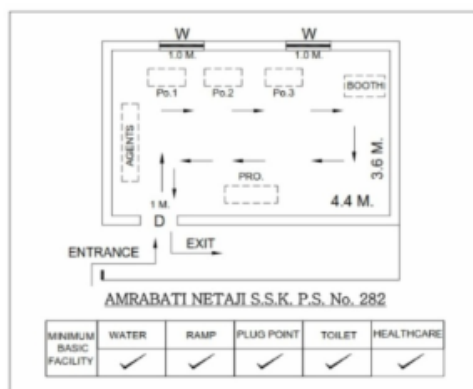

নির্বাচক নিবন্ধন আধিকারিকের স্বাক্ষর

Nazri Naksha

Google Map View

Polling Station Building Front View

Polling Station Front View

Cad View

Key MAP View

1 নাম : বেদানা শাসমল স্বামীর নাম: মুরারী বাড়ির নং : n0043 বয়স : 61 লিঙ্গ : মহিলা	ZIS2948974 ফটো উপলব্ধ	2 নাম : কল্পনা পাত্র স্বামীর নাম: রাম পাত্র বাড়ির নং : n0331 বয়স : 34 লিঙ্গ : মহিলা	ZIS1786854 ফটো উপলব্ধ	3 নাম : রাম পাত্র পিতার নাম: শতদল পাত্র বাড়ির নং : n0331 বয়স : 36 লিঙ্গ : পুরুষ	ZIS1098789 ফটো উপলব্ধ
4 নাম : পলি (খাটুয়া) জানা স্বামীর নাম: সিদ্ধার্থ জানা বাড়ির নং : n0333 বয়স : 34 লিঙ্গ : মহিলা	ZIS1439413 ফটো উপলব্ধ	5 নাম : মামনী (জানা) শাসমল স্বামীর নাম: সুব্রত শাসমল বাড়ির নং : n0334 বয়স : 34 লিঙ্গ : মহিলা	ZIS1455831 ফটো উপলব্ধ	6 নাম : রুমা (দাস) মণ্ডল স্বামীর নাম: রনজিৎ মণ্ডল বাড়ির নং : n0342 বয়স : 29 লিঙ্গ : মহিলা	ZIS1773563 ফটো উপলব্ধ
7 নাম : রূপালী (দাস) মন্ডল স্বামীর নাম: খোকন মন্ডল বাড়ির নং : n0356 বয়স : 26 লিঙ্গ : মহিলা	ZIS2013043 ফটো উপলব্ধ	8 নাম : শিউলি (মাইতি)রায় স্বামীর নাম: দীপঙ্কর রায় বাড়ির নং : n0305 বয়স : 34 লিঙ্গ : মহিলা	ZIS1267475 ফটো উপলব্ধ	9 নাম : মিনু (বাকুই) কুইতি স্বামীর নাম: সঞ্জীব কুইতি বাড়ির নং : n0185 বয়স : 30 লিঙ্গ : মহিলা	ZIS2002160 ফটো উপলব্ধ
10 নাম : সত্যজিৎ কুইতি পিতার নাম: পূর্ণ চন্দ্র কুইতি বাড়ির নং : n0073 বয়স : 26 লিঙ্গ : পুরুষ	ZIS2013076 ফটো উপলব্ধ	11 নাম : রনজিৎ কুইতি পিতার নাম: তপন কুইতি বাড়ির নং : এন0078 বয়স : 33 লিঙ্গ : পুরুষ	ZIS2111318 ফটো উপলব্ধ	12 নাম : অনিবার্ন কুইতি পিতার নাম: অনিরুদ্ধ কুইতি বাড়ির নং : n0074 বয়স : 28 লিঙ্গ : পুরুষ	ZIS1887934 ফটো উপলব্ধ
13 নাম : মৈত্রী প্রামাণিক স্বামীর নাম: গণেশ প্রামাণিক বাড়ির নং : এন0076 বয়স : 38 লিঙ্গ : মহিলা	ZIS2398451 ফটো উপলব্ধ	14 নাম : গণেশ প্রামাণিক পিতার নাম: আনতোষ প্রামাণিক বাড়ির নং : এন0076 বয়স : 48 লিঙ্গ : পুরুষ	ZIS2398410 ফটো উপলব্ধ	15 নাম : অপূর্ব কুইতি পিতার নাম: অনিরুদ্ধ কুইতি বাড়ির নং : এন0074 বয়স : 23 লিঙ্গ : পুরুষ	ZIS2397008 ফটো উপলব্ধ
16 নাম : মিলন কুইতি পিতার নাম: বিজয় কুইতি বাড়ির নং : এন0124 বয়স : 23 লিঙ্গ : পুরুষ	ZIS2424174 ফটো উপলব্ধ	17 নাম : জয়দেব কুইতি পিতার নাম: শিবরাম কুইতি বাড়ির নং : n0257 বয়স : 31 লিঙ্গ : পুরুষ	ZIS1709377 ফটো উপলব্ধ	18 নাম : গৌরহরি কুইতি পিতার নাম: শিবরাম কুইতি বাড়ির নং : n0257 বয়স : 36 লিঙ্গ : পুরুষ	ZIS1108745 ফটো উপলব্ধ
19 নাম : অজয় কুইতি মায়ের নাম: ভারতী কুইতি বাড়ির নং : n0194 বয়স : 43 লিঙ্গ : পুরুষ	HFH2141265 ফটো উপলব্ধ	20 নাম : কল্পনা কুইতি স্বামীর নাম: অজয় কুইতি বাড়ির নং : n0185 বয়স : 29 লিঙ্গ : মহিলা	ZIS1786896 ফটো উপলব্ধ	21 নাম : সঞ্জীব কুইতি পিতার নাম: সর্বোদয় কুইতি বাড়ির নং : n0185 বয়স : 34 লিঙ্গ : পুরুষ	ZIS1457340 ফটো উপলব্ধ
22 নাম : বিজয় কুইতি পিতার নাম: রতিকান্ত কুইতি বাড়ির নং : n0124 বয়স : 59 লিঙ্গ : পুরুষ	ZIS2948768 ফটো উপলব্ধ	23 নাম : সুচিত্রা কুইতি স্বামীর নাম: রতিকান্ত কুইতি বাড়ির নং : n0124 বয়স : 65 লিঙ্গ : মহিলা	ZIS2948784 ফটো উপলব্ধ	24 নাম : মালতী কুইতি স্বামীর নাম: নারায়ণ কুইতি বাড়ির নং : n0107 বয়স : 36 লিঙ্গ : মহিলা	HFH2715118 ফটো উপলব্ধ
25 নাম : নারায়ণ কুইতি পিতার নাম: দেবেন্দ্র কুইতি বাড়ির নং : n0107 বয়স : 44 লিঙ্গ : পুরুষ	HFH2463222 ফটো উপলব্ধ	26 নাম : সরস্বতী কুইতি স্বামীর নাম: মুকুন্দ কুইতি বাড়ির নং : n0073 বয়স : 76 লিঙ্গ : মহিলা	ZIS2948800 ফটো উপলব্ধ	27 নাম : পূর্ণ কুইতি পিতার নাম: মুকুন্দ কুইতি বাড়ির নং : n0073 বয়স : 56 লিঙ্গ : পুরুষ	ZIS2948750 ফটো উপলব্ধ
28 নাম : সুমিত্রা কুইতি স্বামীর নাম: পূর্ণ কুইতি বাড়ির নং : n0073 বয়স : 51 লিঙ্গ : মহিলা	ZIS2948776 ফটো উপলব্ধ	29 নাম : প্রসেনজিৎ কুইতি পিতার নাম: পূর্ণচন্দ্র কুইতি বাড়ির নং : n0073 বয়স : 31 লিঙ্গ : পুরুষ	ZIS1596972 ফটো উপলব্ধ	30 নাম : লক্ষী কুইতি স্বামীর নাম: গোবিন্দ কুইতি বাড়ির নং : n0074 বয়স : 73 লিঙ্গ : মহিলা	ZIS3024619 ফটো উপলব্ধ