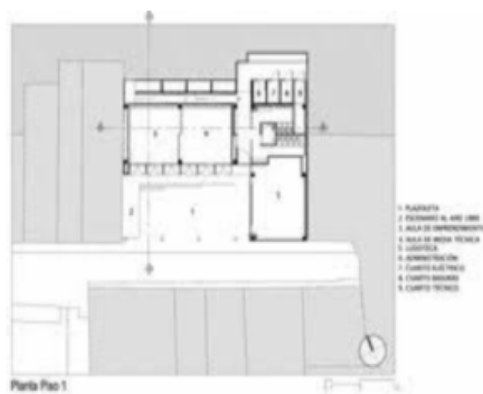

নির্বাচক নিবন্ধন আধিকারিকের স্বাক্ষর

Nazri Naksha

Google Map View

Polling Station Building Front View

Polling Station Front View

Cad View

Key MAP View

1 নাম : সাধবী রায় পিতার নাম: নটেন পাত্র বাড়ির নং : n0090 বয়স : 46 লিঙ্গ : মহিলা	HFH2473627 ফটো উপলব্ধ	2 নাম : শুকতারা ঘোড়াই স্বামীর নাম: ভানু ঘোড়াই বাড়ির নং : n0090 বয়স : 48 লিঙ্গ : মহিলা	ZIS1119445 ফটো উপলব্ধ	3 নাম : আরাতন বিবি স্বামীর নাম: মাজিদ বাড়ির নং : n0170 বয়স : 59 লিঙ্গ : মহিলা	ZIS1283068 ফটো উপলব্ধ
4 নাম : আরফৎ মোল্লা পিতার নাম: মাজিদ মোল্লা বাড়ির নং : n0169 বয়স : 32 লিঙ্গ : পুরুষ	ZIS1710060 ফটো উপলব্ধ	5 নাম : জাহানারা খাতুন (বিবি) স্বামীর নাম: মহসিন আলি মোল্লা বাড়ির নং : n0106 বয়স : 30 লিঙ্গ : মহিলা	ZIS2027225 ফটো উপলব্ধ	6 নাম : আমিনা বিবি স্বামীর নাম: সেক আলি মোল্লা বাড়ির নং : n0106 বয়স : 69 লিঙ্গ : মহিলা	HFH1663954 ফটো উপলব্ধ
7 নাম : কালু আলি মোল্লা পিতার নাম: সেক আলি মোল্লা বাড়ির নং : n0166 বয়স : 50 লিঙ্গ : পুরুষ	HFH2717221 ফটো উপলব্ধ	8 নাম : তমিনা বিবি স্বামীর নাম: কালু আলি মোল্লা বাড়ির নং : n0106 বয়স : 45 লিঙ্গ : মহিলা	ZIS1121086 ফটো উপলব্ধ	9 নাম : নাজমা বিবি স্বামীর নাম: আরফত মোল্লা বাড়ির নং : n0169 বয়স : 33 লিঙ্গ : মহিলা	ZIS1598192 ফটো উপলব্ধ
10 নাম : আরফত খাতুন পিতার নাম: মাজিদ মোল্লা বাড়ির নং : n0166 বয়স : 53 লিঙ্গ : মহিলা	ZIS1710110 ফটো উপলব্ধ	11 নাম : আমেনা বিবি স্বামীর নাম: সামসুদ্দিন সা বাড়ির নং : n0166 বয়স : 59 লিঙ্গ : মহিলা	HFH1486505 ফটো উপলব্ধ	12 নাম : মহসিন আলি মোল্লা পিতার নাম: চশম আলি মোল্লা বাড়ির নং : এন0106 বয়স : 41 লিঙ্গ : পুরুষ	ZIS1114230 ফটো উপলব্ধ
13 নাম : তনজা খাতুন পিতার নাম: মাজিদ মোল্লা বাড়ির নং : এন0006 বয়স : 43 লিঙ্গ : মহিলা	ZIS2586857 ফটো উপলব্ধ	14 নাম : জ্যোৎস্না ভৌমিক (প্রমানিক) স্বামীর নাম: আদিতা প্রমানিক বাড়ির নং : n0194 বয়স : 34 লিঙ্গ : মহিলা	ZIS1598309 ফটো উপলব্ধ	15 নাম : আল্পনা আচার্য (চক্রবর্তী) স্বামীর নাম: রাখাল চক্রবর্তী বাড়ির নং : n0240 বয়স : 28 লিঙ্গ : মহিলা	ZIS1955319 ফটো উপলব্ধ
16 নাম : মাধবী রানী কুইতি স্বামীর নাম: পরমানন্দ কুইতি বাড়ির নং : n0241 বয়স : 55 লিঙ্গ : মহিলা	ZIW1864461 ফটো উপলব্ধ	17 নাম : পরমানন্দ কুইতি পিতার নাম: মদন কুইতি বাড়ির নং : n0242 বয়স : 58 লিঙ্গ : পুরুষ	ZIW1765270 ফটো উপলব্ধ	18 নাম : ভোলানাথ কুইতি পিতার নাম: চণ্ডীচরন কুইতি বাড়ির নং : n0046 বয়স : 69 লিঙ্গ : পুরুষ	ZIS3118650 ফটো উপলব্ধ
19 নাম : মল্লিকা কুইতি স্বামীর নাম: ভোলানাথ কুইতি বাড়ির নং : n0046 বয়স : 54 লিঙ্গ : মহিলা	ZIS1598119 ফটো উপলব্ধ	20 নাম : বাসুদেব কুইতি পিতার নাম: ভোলানাথ কুইতি বাড়ির নং : n0046 বয়স : 31 লিঙ্গ : পুরুষ	ZIS1598101 ফটো উপলব্ধ	21 নাম : সুরজিত কুইতি পিতার নাম: পরমানন্দ কুইতি বাড়ির নং : এন0242 বয়স : 32 লিঙ্গ : পুরুষ	ZIS2109122 ফটো উপলব্ধ
22 নাম : প্রসেনজিৎ কয়াল পিতার নাম: মহাপ্রসাদ কয়াল বাড়ির নং : n0044 বয়স : 37 লিঙ্গ : পুরুষ	ZIS1167329 ফটো উপলব্ধ	23 নাম : কৃষ্ণা কয়াল স্বামীর নাম: মহাপ্রসাদ কয়াল বাড়ির নং : n0044 বয়স : 59 লিঙ্গ : মহিলা	ZIS3118668 ফটো উপলব্ধ	24 নাম : দীপান্বিতা শীল কয়াল স্বামীর নাম: প্রসেনজিৎ কয়াল বাড়ির নং : এন0044 বয়স : 34 লিঙ্গ : মহিলা	ZIS2367852 ফটো উপলব্ধ
25 নাম : গীতা করন স্বামীর নাম: ফনি করন বাড়ির নং : n0116 বয়স : 79 লিঙ্গ : মহিলা	ZIS3118676 ফটো উপলব্ধ	26 নাম : ইতি কান্ডার পিতার নাম: পবিত্র কান্ডার বাড়ির নং : n0026 বয়স : 35 লিঙ্গ : মহিলা	ZIS1282953 ফটো উপলব্ধ	27 নাম : আশীষ কান্ডার পিতার নাম: পবিত্র কান্ডার বাড়ির নং : n0026 বয়স : 41 লিঙ্গ : পুরুষ	HFH2474336 ফটো উপলব্ধ
28 নাম : পবিত্র কাণ্ডার পিতার নাম: হরিপদ কাণ্ডার বাড়ির নং : n0026 বয়স : 73 লিঙ্গ : পুরুষ	ZIS3118684 ফটো উপলব্ধ	29 নাম : ভবানী কাণ্ডার স্বামীর নাম: পবিত্র কাণ্ডার বাড়ির নং : n0026 বয়স : 68 লিঙ্গ : মহিলা	ZIS3118692 ফটো উপলব্ধ	30 নাম : জয়ন্তী (মন্ডল) কান্ডার পিতার নাম: পবিত্র কান্ডার বাড়ির নং : n0026 বয়স : 44 লিঙ্গ : মহিলা	ZIS1457969 ফটো উপলব্ধ