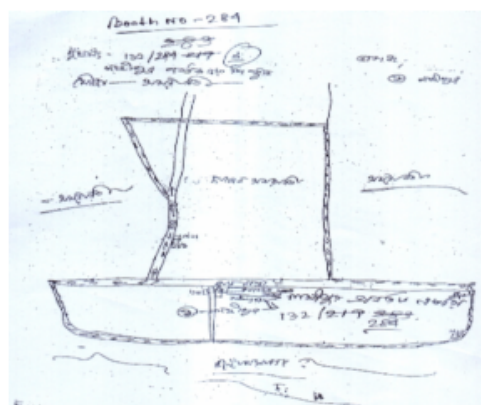

Key MAP View