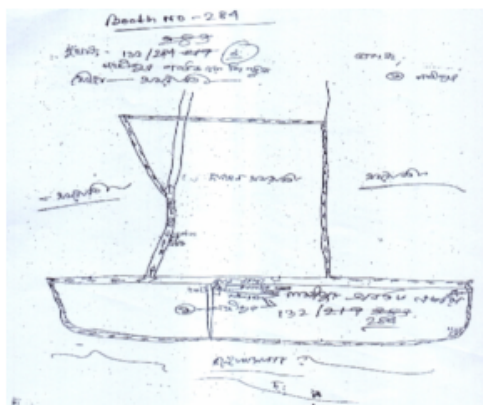

Nazri Naksha