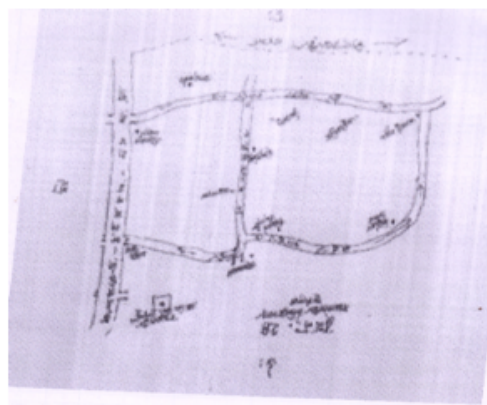

Nazri Naksha