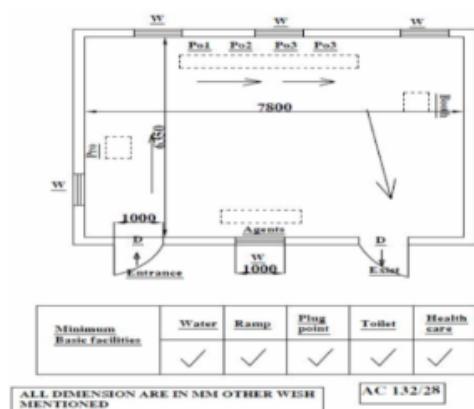

নির্বাচক নিবন্ধন আধিকারিকের স্বাক্ষর

Nazri Naksha

Google Map View

Polling Station Building Front View

Polling Station Front View

Cad View

Key MAP View

1	HFH2217727	ফটো উপলব্ধ	নাম : ইসরাফিল আলি খাঁন পিতার নাম: ইয়াসিন আলি খাঁন বাড়ির নং : n0138 বয়স : 42 লিঙ্গ : পুরুষ	2	HFH2676302	ফটো উপলব্ধ	নাম : সুপর্ণা মন্ডল (দাস) স্বামীর নাম: রনজিত দাস বাড়ির নং : n0162 বয়স : 37 লিঙ্গ : মহিলা	3	ZIS1807932	ফটো উপলব্ধ	নাম : অপর্ণা জানা স্বামীর নাম: সঞ্জিব জানা বাড়ির নং : n0174 বয়স : 28 লিঙ্গ : মহিলা
4	ZIS2293678	ফটো উপলব্ধ	নাম : কুণাল দাস পিতার নাম: শুভেন্দু শেখর দাস বাড়ির নং : n0174 বয়স : 24 লিঙ্গ : পুরুষ	5	ZIS2293694	ফটো উপলব্ধ	নাম : পিকি সাহু পিতার নাম: স্বপন সাহু বাড়ির নং : n0138 বয়স : 24 লিঙ্গ : মহিলা	6	ZIS2293686	ফটো উপলব্ধ	নাম : রনু দাস ভূঞা স্বামীর নাম: অজয় ভূঞা বাড়ির নং : n0138 বয়স : 25 লিঙ্গ : মহিলা
7	ZIS1483551	ফটো উপলব্ধ	নাম : ইয়াকুব আলি খান পিতার নাম: ইয়ামিন আলি খান বাড়ির নং : n0129 বয়স : 39 লিঙ্গ : পুরুষ	8	ZIS1484005	ফটো উপলব্ধ	নাম : জাহানারা বিবি খান স্বামীর নাম: ইসরাফিল আলি খান বাড়ির নং : n0129 বয়স : 37 লিঙ্গ : মহিলা	9	ZIS1124668	ফটো উপলব্ধ	নাম : মুর্শিদা বিবি খান স্বামীর নাম: এয়াসিন আলি খান বাড়ির নং : n0129 বয়স : 63 লিঙ্গ : মহিলা
10	ZIS2769545	ফটো উপলব্ধ	নাম : জশোঞ্জয় আদক পিতার নাম: কুমোর আদক বাড়ির নং : n0018 বয়স : 66 লিঙ্গ : পুরুষ	11	ZIS2769438	ফটো উপলব্ধ	নাম : দিপালী আদক স্বামীর নাম: জশোঞ্জয় আদক বাড়ির নং : n0018 বয়স : 56 লিঙ্গ : মহিলা	12	HFH2238129	ফটো উপলব্ধ	নাম : কমলাকান্ত আদক পিতার নাম: জশোঞ্জয় আদক বাড়ির নং : n0018 বয়স : 40 লিঙ্গ : পুরুষ
13	HFH2237204	ফটো উপলব্ধ	নাম : রীতা রানী আদক স্বামীর নাম: কমলাকান্ত আদক বাড়ির নং : n0018 বয়স : 40 লিঙ্গ : মহিলা	14	ZIS1483569	ফটো উপলব্ধ	নাম : জয়দেব প্রামানিক পিতার নাম: গঙ্গাধর প্রামানিক বাড়ির নং : n0018 বয়স : 33 লিঙ্গ : পুরুষ	15	ZIS1728070	ফটো উপলব্ধ	নাম : পঞ্চমী প্রামানিক স্বামীর নাম: জয়দেব প্রামানিক বাড়ির নং : n0018 বয়স : 29 লিঙ্গ : মহিলা
16	ZIS1190115	ফটো উপলব্ধ	নাম : বিশ্বজিৎ দাস পিতার নাম: ভরতচন্দ্র দাস বাড়ির নং : n0018 বয়স : 38 লিঙ্গ : পুরুষ	17	HFH2653087	ফটো উপলব্ধ	নাম : রামহরি কান্ডার পিতার নাম: শংকর কান্ডার বাড়ির নং : n0151 বয়স : 41 লিঙ্গ : পুরুষ	18	HFH2653079	ফটো উপলব্ধ	নাম : সুমিত্রা কান্ডার স্বামীর নাম: রামহরি কান্ডার বাড়ির নং : n0148 বয়স : 37 লিঙ্গ : মহিলা
19	ZIS1380799	ফটো উপলব্ধ	নাম : নূর নেহার বিবি খান স্বামীর নাম: ইয়াকুব আলি খান বাড়ির নং : n0140 বয়স : 34 লিঙ্গ : মহিলা	20	ZIS2183481	ফটো উপলব্ধ	নাম : এয়াসিন আলি খান পিতার নাম: কওসর আলি খান বাড়ির নং : n0136 বয়স : 78 লিঙ্গ : পুরুষ	21	ZIS1812627	ফটো উপলব্ধ	নাম : মানুয়ারা বিবি স্বামীর নাম: মাজেদ আলি খাঁন বাড়ির নং : n0137 বয়স : 33 লিঙ্গ : মহিলা
22	ZIS2192631	ফটো উপলব্ধ	নাম : মাজেদ আলি খাঁন পিতার নাম: ইয়াসিন আলি খাঁন বাড়ির নং : n0137 বয়স : 53 লিঙ্গ : পুরুষ	23	ZIS1190073	ফটো উপলব্ধ	নাম : দেবদুলাল গুড়িয়া পিতার নাম: বাবুলাল গুড়িয়া বাড়ির নং : n0030 বয়স : 38 লিঙ্গ : পুরুষ	24	ZIS2060853	ফটো উপলব্ধ	নাম : নন্দ দুলাল গুড়িয়া পিতার নাম: বাবুলাল গুড়িয়া বাড়ির নং : n 0030 বয়স : 26 লিঙ্গ : পুরুষ
25	WB/16/127/066072	ফটো উপলব্ধ	নাম : বাবুলাল গুড়িয়া পিতার নাম: মনাথ গুড়িয়া বাড়ির নং : n0030 বয়স : 63 লিঙ্গ : পুরুষ	26	ZIS2144897	ফটো উপলব্ধ	নাম : ননীগোপাল গায়েন পিতার নাম: ভূতনাথ গায়েন বাড়ির নং : n0007 বয়স : 84 লিঙ্গ : পুরুষ	27	ZIS2151702	ফটো উপলব্ধ	নাম : ইরাবতী গায়েন স্বামীর নাম: ননীগোপাল গায়েন বাড়ির নং : n0007 বয়স : 73 লিঙ্গ : মহিলা
28	HFH1929694	ফটো উপলব্ধ	নাম : দেবশীষ গায়েন পিতার নাম: ননী গোপাল গায়েন বাড়ির নং : n0007 বয়স : 42 লিঙ্গ : পুরুষ	29	ZIS2193233	ফটো উপলব্ধ	নাম : ক্ষুদিরাম গায়েন পিতার নাম: মাখন গায়েন বাড়ির নং : n0104 বয়স : 76 লিঙ্গ : পুরুষ	30	ZIS1124569	ফটো উপলব্ধ	নাম : দীনেশ কুমার গায়েন পিতার নাম: ক্ষুদিরাম গায়েন বাড়ির নং : n0104 বয়স : 39 লিঙ্গ : পুরুষ