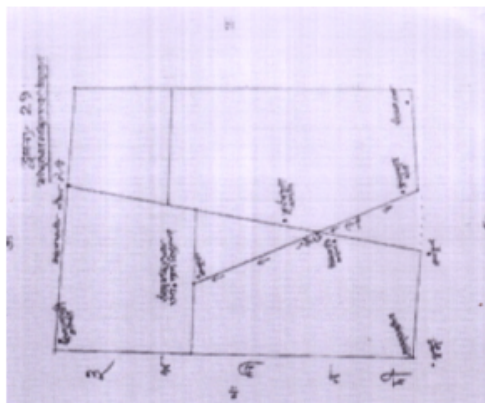

Nazri Naksha