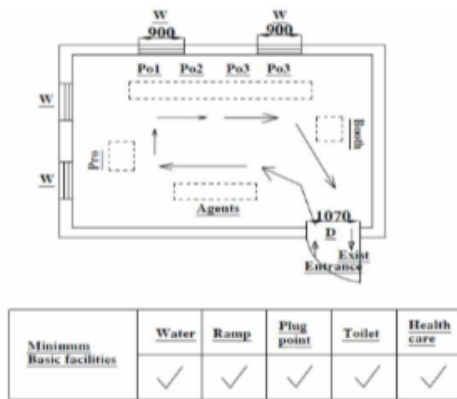

নির্বাচক নিবন্ধন আধিকারিকের স্বাক্ষর

Nazri Naksha

Google Map View

Polling Station Building Front View

Polling Station Front View

Cad View

Key MAP View

1 নাম : সুশীল কুমার আচার্য পিতার নাম : রীখাল আচার্য বাড়ির নং : n0063 বয়স : 81 লিঙ্গ : পুরুষ	HFH2160000 ফটো উপলব্ধ	2 নাম : অনুপম আচার্য পিতার নাম : সুশীল আচার্য বাড়ির নং : n0063 বয়স : 42 লিঙ্গ : পুরুষ	HFH2159994 ফটো উপলব্ধ	3 নাম : উমারানী আচার্য স্বামীর নাম : অনুপম আচার্য বাড়ির নং : n0063 বয়স : 42 লিঙ্গ : মহিলা	HFH2488609 ফটো উপলব্ধ
4 নাম : কৌশিক আচার্য পিতার নাম : সুশীল আচার্য বাড়ির নং : n0063 বয়স : 50 লিঙ্গ : পুরুষ	WB/16/127/069492 ফটো উপলব্ধ	5 নাম : শঙ্করী আচার্য স্বামীর নাম : কৌশিক আচার্য বাড়ির নং : n0063 বয়স : 34 লিঙ্গ : মহিলা	ZIS1618453 ফটো উপলব্ধ	6 নাম : অতনু আচার্য পিতার নাম : অনুপম আচার্য বাড়ির নং : এন0063 বয়স : 23 লিঙ্গ : পুরুষ	ZIS2448421 ফটো উপলব্ধ
7 নাম : নবনীতা কর প্রামাণিক স্বামীর নাম : পূর্ণেন্দু প্রামাণিক বাড়ির নং : এন000 বয়স : 27 লিঙ্গ : মহিলা	ZIS2030369 ফটো উপলব্ধ	8 নাম : নিরুপমা কান্ডার স্বামীর নাম : কার্তিক কান্ডার বাড়ির নং : n0054 বয়স : 35 লিঙ্গ : মহিলা	ZIS1190388 ফটো উপলব্ধ	9 নাম : ভগীরথ কান্ডার পিতার নাম : অনন্ত কান্ডার বাড়ির নং : n0054 বয়স : 35 লিঙ্গ : পুরুষ	ZIS1124700 ফটো উপলব্ধ
10 নাম : মৌমিতা কান্ডার পিতার নাম : গণেশ কান্ডার বাড়ির নং : এন0054 বয়স : 25 লিঙ্গ : মহিলা	ZIS2062479 ফটো উপলব্ধ	11 নাম : ভক্তিময়ী কাণ্ডার স্বামীর নাম : অনন্ত কাণ্ডার বাড়ির নং : n0054 বয়স : 64 লিঙ্গ : মহিলা	WB/16/127/069453 ফটো উপলব্ধ	12 নাম : গনেশ কাণ্ডার পিতার নাম : অনন্ত কাণ্ডার বাড়ির নং : n0054 বয়স : 55 লিঙ্গ : পুরুষ	WB/16/127/069301 ফটো উপলব্ধ
13 নাম : কবিতা কান্ডার স্বামীর নাম : গণেশ কান্ডার বাড়ির নং : n0054 বয়স : 46 লিঙ্গ : মহিলা	HFH1399369 ফটো উপলব্ধ	14 নাম : কার্তিক কান্ডার পিতার নাম : অনন্ত কান্ডার বাড়ির নং : n0054 বয়স : 41 লিঙ্গ : পুরুষ	HFH2238269 ফটো উপলব্ধ	15 নাম : বাদল খাঁড়া পিতার নাম : সাগর খাঁড়া বাড়ির নং : n0114 বয়স : 62 লিঙ্গ : পুরুষ	ZIS2690212 ফটো উপলব্ধ
16 নাম : বাসন্তী খাঁড়া স্বামীর নাম : বাদল খাঁড়া বাড়ির নং : n0114 বয়স : 57 লিঙ্গ : মহিলা	WB/16/127/069232 ফটো উপলব্ধ	17 নাম : আভারানী খাঁড়া স্বামীর নাম : বনবিহারী খাঁড়া বাড়ির নং : n0115 বয়স : 64 লিঙ্গ : মহিলা	WB/16/127/069231 ফটো উপলব্ধ	18 নাম : পঞ্চগনন খাঁড়া পিতার নাম : বনবিহারী খাঁড়া বাড়ির নং : n0115 বয়স : 45 লিঙ্গ : পুরুষ	HFH1399997 ফটো উপলব্ধ
19 নাম : রীনা খাঁড়া স্বামীর নাম : পঞ্চগনন খাঁড়া বাড়ির নং : n0115 বয়স : 44 লিঙ্গ : মহিলা	HFH1575331 ফটো উপলব্ধ	20 নাম : সঞ্চিতা প্রধান (খাঁড়া) স্বামীর নাম : গুরুপদ খাঁড়া বাড়ির নং : n0114 বয়স : 27 লিঙ্গ : মহিলা	ZIS1907724 ফটো উপলব্ধ	21 নাম : সুকদেব খাঁড়া মায়ের নাম : আভারানী খাঁড়া বাড়ির নং : n0115 বয়স : 32 লিঙ্গ : পুরুষ	ZIS1381276 ফটো উপলব্ধ
22 নাম : গুরুপদ খাঁড়া পিতার নাম : বাদল খাঁড়া বাড়ির নং : n0114 বয়স : 30 লিঙ্গ : পুরুষ	ZIS1618693 ফটো উপলব্ধ	23 নাম : পঞ্চমী খাঁড়া পিতার নাম : পঞ্চগনন খাঁড়া বাড়ির নং : এন0115 বয়স : 24 লিঙ্গ : মহিলা	ZIS2526218 ফটো উপলব্ধ	24 নাম : সৌরাস্ত্রী খাঁড়া পিতার নাম : বাদল খাঁড়া বাড়ির নং : n0114 বয়স : 28 লিঙ্গ : পুরুষ	ZIS1812940 ফটো উপলব্ধ
25 নাম : দিগন্ত খেয়ারক পিতার নাম : দিনেশ খেয়ারক বাড়ির নং : এন0028 বয়স : 25 লিঙ্গ : পুরুষ	ZIS2062438 ফটো উপলব্ধ	26 নাম : পূর্ণিমা মাল্লা স্বামীর নাম : বৃন্দদেব মাল্লা বাড়ির নং : n0069 বয়স : 29 লিঙ্গ : মহিলা	ZIS1788520 ফটো উপলব্ধ	27 নাম : সুচিস্মিতা পাত্র ঘোড়াই স্বামীর নাম : কুশধ্বজ ঘোড়াই বাড়ির নং : এন0001 বয়স : 21 লিঙ্গ : মহিলা	ZIS2546265 ফটো উপলব্ধ
28 নাম : রমানাথ খেয়ারক পিতার নাম : দয়াল খেয়ারক বাড়ির নং : n0027 বয়স : 28 লিঙ্গ : পুরুষ	ZIS2016368 ফটো উপলব্ধ	29 নাম : প্রদীপ খেয়ারক পিতার নাম : জ্ঞানেন্দ্র নাথ খেয়ারক বাড়ির নং : এন0029 বয়স : 52 লিঙ্গ : পুরুষ	HFH0126201 ফটো উপলব্ধ	30 নাম : দেবাশিষ মাল্লা পিতার নাম : নিমাই মাল্লা বাড়ির নং : এন0001 বয়স : 23 লিঙ্গ : পুরুষ	ZIS2526184 ফটো উপলব্ধ