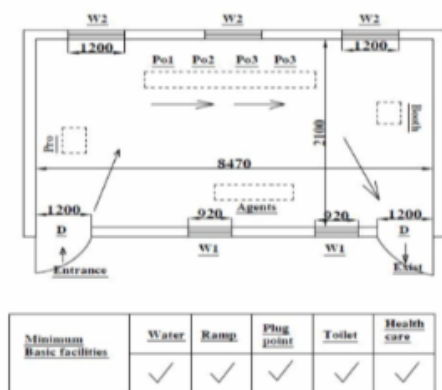

নির্বাচক নিবন্ধন আধিকারিকের স্বাক্ষর

Nazri Naksha

Google Map View

Polling Station Building Front View

Polling Station Front View

Cad View

Key MAP View

বিধানসভা নির্বাচনক্ষেত্রের নং, নাম : 132-সাগর
ভাগ নং, নাম : 1-মন্দিরতলা বেজবাবুর ঘেরী