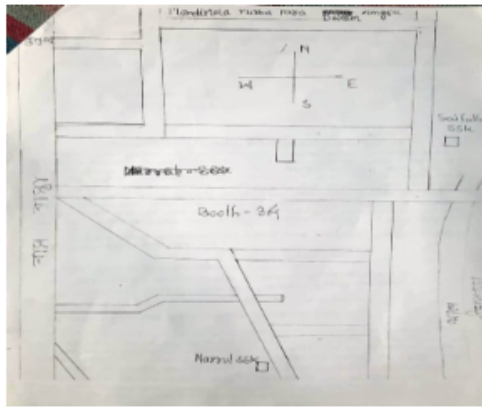

Nazri Naksha