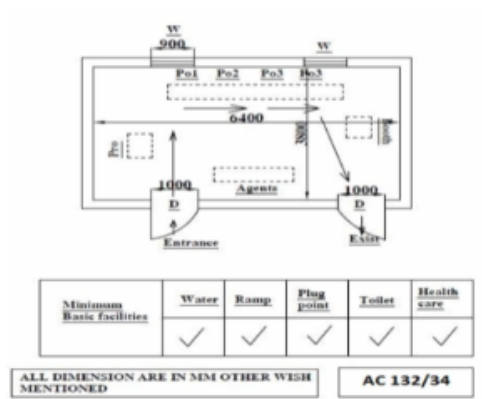

নির্বাচক নিবন্ধন আধিকারিকের স্বাক্ষর

Nazri Naksha

Google Map View

Polling Station Building Front View

Polling Station Front View

Cad View

Key MAP View

1	WB/16/127/078009	নাম : ইমরান সেখ পিতার নাম: কেলামত সেখ বাড়ির নং : n0161 বয়স : 67 লিঙ্গ : পুরুষ	ফটো উপলব্ধ	2	WB/16/127/078096	নাম : যমুনোসা বিবি সেখ স্বামীর নাম: ইমরান সেখ বাড়ির নং : n0161 বয়স : 57 লিঙ্গ : মহিলা	ফটো উপলব্ধ	3	ZIS1382431	নাম : মিজানুর পিতার নাম: ইমরান বাড়ির নং : n0161 বয়স : 34 লিঙ্গ : পুরুষ	ফটো উপলব্ধ
4	ZIS1712363	নাম : আজানুর সেখ পিতার নাম: ইমরান সেখ বাড়ির নং : n0161 বয়স : 30 লিঙ্গ : পুরুষ	ফটো উপলব্ধ	5	ZIS1191683	নাম : সেখ আবু সুফিয়ান পিতার নাম: সেখ সিরাজুল ইসলাম বাড়ির নং : n0161 বয়স : 35 লিঙ্গ : পুরুষ	ফটো উপলব্ধ	6	ZIS3191616	নাম : রোসেনারাবিবি সেখ স্বামীর নাম: সাইবুল সেখ বাড়ির নং : n0118 বয়স : 56 লিঙ্গ : মহিলা	ফটো উপলব্ধ
7	HFH2654713	নাম : আতাউর রহমান সেখ পিতার নাম: সাইবুল ইসলাম সেখ বাড়ির নং : n0118 বয়স : 38 লিঙ্গ : পুরুষ	ফটো উপলব্ধ	8	ZIS1908169	নাম : হাসানুর সেখ পিতার নাম: ইমরান সেখ বাড়ির নং : n0161 বয়স : 27 লিঙ্গ : পুরুষ	ফটো উপলব্ধ	9	ZIS1382928	নাম : সেখ মুর্শিদা বিবি স্বামীর নাম: সেখ এনামুল আলি বাড়ির নং : n0162 বয়স : 38 লিঙ্গ : মহিলা	ফটো উপলব্ধ
10	ZIS2294403	নাম : আসপিয়া বিবি স্বামীর নাম: সেখ সাইফুদ্দিন বাড়ির নং : n0229 বয়স : 25 লিঙ্গ : মহিলা	ফটো উপলব্ধ	11	ZIS2294643	নাম : রহিম বিবি স্বামীর নাম: সেখ সাইফুল্লা বাড়ির নং : n0229 বয়স : 25 লিঙ্গ : মহিলা	ফটো উপলব্ধ	12	HFH2242022	নাম : সেখ আক্তারুল্লা পিতার নাম: সেখ নজরুল ইসলাম বাড়ির নং : n0164 বয়স : 52 লিঙ্গ : পুরুষ	ফটো উপলব্ধ
13	ZIS0117465	নাম : চামেলী বিবি শাহ স্বামীর নাম: মোস্তাফিজুর শাহ বাড়ির নং : n0315 বয়স : 38 লিঙ্গ : মহিলা	ফটো উপলব্ধ	14	ZIS2063964	নাম : সেখ আবু রাইহান পিতার নাম: সেখ গোলাম রসুল বাড়ির নং : n0067 বয়স : 26 লিঙ্গ : পুরুষ	ফটো উপলব্ধ	15	ZIS2064178	নাম : সাইফুল্লা সেখ পিতার নাম: সেখ আজানুর বাড়ির নং : n0229 বয়স : 38 লিঙ্গ : পুরুষ	ফটো উপলব্ধ
16	HFH1398031	নাম : সেখ জিয়াদ আলম পিতার নাম: সেখ আমির বাড়ির নং : n0162 বয়স : 70 লিঙ্গ : পুরুষ	ফটো উপলব্ধ	17	HFH1396662	নাম : মুসলিমা বিবি স্বামীর নাম: সেখ আক্তারুল্লা বাড়ির নং : n0164 বয়স : 49 লিঙ্গ : মহিলা	ফটো উপলব্ধ	18	ZIS2319457	নাম : ফাতেমা বিবি স্বামীর নাম: সেখ সিরাজুল ইসলাম বাড়ির নং : n0066 বয়স : 63 লিঙ্গ : মহিলা	ফটো উপলব্ধ
19	ZIS2319341	নাম : সেখ সাইবুল পিতার নাম: আবদুল্লা সেখ বাড়ির নং : n0118 বয়স : 63 লিঙ্গ : পুরুষ	ফটো উপলব্ধ	20	HFH1398049	নাম : সেখ আমিনা বেগম স্বামীর নাম: সেখ জিয়াদ আলম বাড়ির নং : n0162 বয়স : 63 লিঙ্গ : মহিলা	ফটো উপলব্ধ	21	ZIS1619451	নাম : দোলনী বিবি স্বামীর নাম: সেখ আবুল কালাম বাড়ির নং : n0003 বয়স : 30 লিঙ্গ : মহিলা	ফটো উপলব্ধ
22	HFH1505049	নাম : সেখ এনামুল আলি পিতার নাম: সেখ জিয়াদ আলম বাড়ির নং : n0162 বয়স : 44 লিঙ্গ : পুরুষ	ফটো উপলব্ধ	23	HFH2242139	নাম : সেখ সিরাজুল ইসলাম পিতার নাম: রহমান সেখ বাড়ির নং : n0161 বয়স : 74 লিঙ্গ : পুরুষ	ফটো উপলব্ধ	24	ZIS2386258	নাম : আক্তার হোসেন সেখ পিতার নাম: সেখ হাফিজুর রহমান বাড়ির নং : এন001 বয়স : 24 লিঙ্গ : পুরুষ	ফটো উপলব্ধ
25	HFH2241677	নাম : সেখ আবুল কালাম পিতার নাম: সেখ সিরাজুল ইসলাম বাড়ির নং : n0003 বয়স : 41 লিঙ্গ : পুরুষ	ফটো উপলব্ধ	26	ZIS1908359	নাম : সাহানা পারভীন স্বামীর নাম: আতাউর রহমান সেখ বাড়ির নং : n0118 বয়স : 28 লিঙ্গ : মহিলা	ফটো উপলব্ধ	27	ZIS2505998	নাম : সেখ সাহেনসা পিতার নাম: সেখ জামাল বাড়ির নং : এন00150 বয়স : 22 লিঙ্গ : পুরুষ	ফটো উপলব্ধ
28	ZIS2370575	নাম : হানুফা বিবি স্বামীর নাম: সেখ সফি বাড়ির নং : এন0306 বয়স : 28 লিঙ্গ : মহিলা	ফটো উপলব্ধ	29	ZIS1984392	নাম : সেখ সফি পিতার নাম: সেখ ইদ্রিশ বাড়ির নং : n0306 বয়স : 31 লিঙ্গ : পুরুষ	ফটো উপলব্ধ	30	ZIS1329432	নাম : আমেরুন বিবি স্বামীর নাম: মইদুল ইসলাম খাঁন বাড়ির নং : n0292 বয়স : 35 লিঙ্গ : মহিলা	ফটো উপলব্ধ