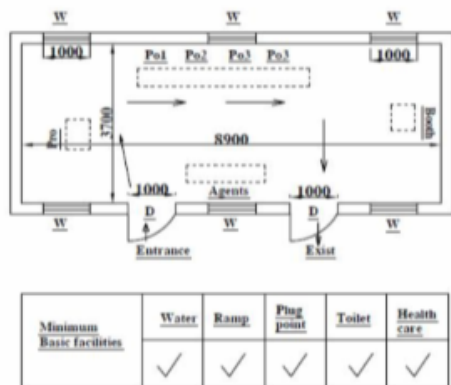

নির্বাচক নিবন্ধন আধিকারিকের স্বাক্ষর

Nazri Naksha

Google Map View

Polling Station Building Front View

Polling Station Front View

Cad View

Key MAP View

বিধানসভা নির্বাচনক্ষেত্রের নং, নাম : 132-সাগর  
ভাগ নং, নাম : 1-চকফুলডুবি পশ্চিমপাড়া (উত্তরাংশ)