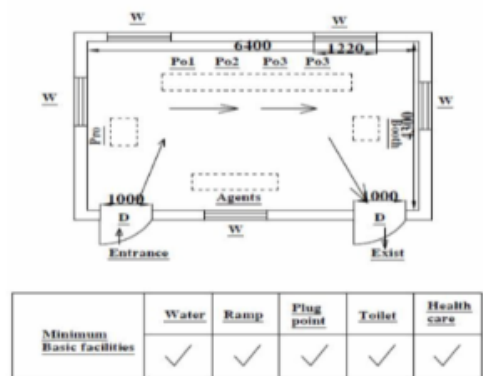

নির্বাচক নিবন্ধন আধিকারিকের স্বাক্ষর

Nazri Naksha

Google Map View

Polling Station Building Front View

Polling Station Front View

Cad View

Key MAP View

1 নাম : পিন্টু মন্ডল পিতার নাম: অনিল মন্ডল বাড়ির নং : ন ০০99 বয়স : 26 লিঙ্গ : পুরুষ	ZIS2066355 ফটো উপলব্ধ	2 নাম : জশোঞ্জয় বাগ পিতার নাম: হারাধন বাগ বাড়ির নং : n0140 বয়স : 59 লিঙ্গ : পুরুষ	ZIS2726503 ফটো উপলব্ধ	3 নাম : পুলকেশ বাগ পিতার নাম: জশোঞ্জয় বাগ বাড়ির নং : এন0140 বয়স : 23 লিঙ্গ : পুরুষ	ZIS2384741 ফটো উপলব্ধ
4 নাম : অলকেশ বাগ পিতার নাম: জশোঞ্জয় বাগ বাড়ির নং : এন0140 বয়স : 23 লিঙ্গ : পুরুষ	ZIS2384733 ফটো উপলব্ধ	5 নাম : স্বপন বাগ পিতার নাম: হারাধন বাগ বাড়ির নং : n0140 বয়স : 50 লিঙ্গ : পুরুষ	ZIS2203495 ফটো উপলব্ধ	6 নাম : নবনীতা বাগ পিতার নাম: জশোঞ্জয় বাগ বাড়ির নং : n0140 বয়স : 29 লিঙ্গ : মহিলা	ZIS1729615 ফটো উপলব্ধ
7 নাম : মধুমিতা বাগ পিতার নাম: জশোঞ্জয় বাগ বাড়ির নং : n0140 বয়স : 32 লিঙ্গ : মহিলা	ZIS1487396 ফটো উপলব্ধ	8 নাম : সবিতা বাগ স্বামীর নাম: জশোঞ্জয় বাগ বাড়ির নং : n0140 বয়স : 52 লিঙ্গ : মহিলা	ZIS2726560 ফটো উপলব্ধ	9 নাম : বাতাসী বাগ স্বামীর নাম: স্বপন বাগ বাড়ির নং : n0140 বয়স : 38 লিঙ্গ : মহিলা	HFH2598217 ফটো উপলব্ধ
10 নাম : সুমনা দিন্ডা স্বামীর নাম: সুনীল দিন্ডা বাড়ির নং : n0180 বয়স : 40 লিঙ্গ : মহিলা	ZIS1899871 ফটো উপলব্ধ	11 নাম : সৌমিত্র আদক পিতার নাম: গৌরহরি আদক বাড়ির নং : এন0097 বয়স : 22 লিঙ্গ : পুরুষ	ZIS2490555 ফটো উপলব্ধ	12 নাম : নন্দদুলাল আদক পিতার নাম: গৌরহরি আদক বাড়ির নং : ন ০০97 বয়স : 26 লিঙ্গ : পুরুষ	ZIS2066371 ফটো উপলব্ধ
13 নাম : দুর্গা রানী আদক স্বামীর নাম: গৌরহরি আদক বাড়ির নং : n0097 বয়স : 44 লিঙ্গ : মহিলা	HFH1933928 ফটো উপলব্ধ	14 নাম : প্রতিমা করন স্বামীর নাম: দেবব্রত করন বাড়ির নং : n0061 বয়স : 40 লিঙ্গ : মহিলা	ZIS1487321 ফটো উপলব্ধ	15 নাম : অর্জুন করন পিতার নাম: ভূদেব করন বাড়ির নং : n0069 বয়স : 59 লিঙ্গ : পুরুষ	WB/16/127/081331 ফটো উপলব্ধ
16 নাম : মিনতি করন স্বামীর নাম: পশুপতি করন বাড়ির নং : n0061 বয়স : 53 লিঙ্গ : মহিলা	ZIS2713154 ফটো উপলব্ধ	17 নাম : চিরঞ্জিৎ করন পিতার নাম: পশুপতি করন বাড়ির নং : n0061 বয়স : 33 লিঙ্গ : পুরুষ	ZIS1295351 ফটো উপলব্ধ	18 নাম : মাপুরী করণ স্বামীর নাম: সুব্রত করণ বাড়ির নং : এন0061 বয়স : 34 লিঙ্গ : মহিলা	ZIS2066553 ফটো উপলব্ধ
19 নাম : আঙ্গুর বালা করন স্বামীর নাম: নকুল কুমার করন বাড়ির নং : n0069 বয়স : 48 লিঙ্গ : মহিলা	HFH1933936 ফটো উপলব্ধ	20 নাম : সুব্রত করন মায়ের নাম: জ্যোৎস্না করন বাড়ির নং : n0061 বয়স : 35 লিঙ্গ : পুরুষ	ZIS1383223 ফটো উপলব্ধ	21 নাম : জ্যোৎস্না করন স্বামীর নাম: সুবোধ করন বাড়ির নং : n0061 বয়স : 83 লিঙ্গ : মহিলা	ZIS2172112 ফটো উপলব্ধ
22 নাম : রাসমনি করন স্বামীর নাম: ভীম চরন করন বাড়ির নং : n0057 বয়স : 61 লিঙ্গ : মহিলা	WB/16/127/081723 ফটো উপলব্ধ	23 নাম : ভীমচরন করন পিতার নাম: ভূদেব করন বাড়ির নং : n0057 বয়স : 69 লিঙ্গ : পুরুষ	WB/16/127/081523 ফটো উপলব্ধ	24 নাম : জ্যোৎস্না করন স্বামীর নাম: অর্জুন করন বাড়ির নং : n0069 বয়স : 49 লিঙ্গ : মহিলা	WB/16/127/081724 ফটো উপলব্ধ
25 নাম : দেবব্রত করন পিতার নাম: সুবোধ চন্দ্র করণ বাড়ির নং : n0061 বয়স : 42 লিঙ্গ : পুরুষ	HFH1935519 ফটো উপলব্ধ	26 নাম : পশুপতি করন পিতার নাম: সুবোধ করন বাড়ির নং : n0061 বয়স : 59 লিঙ্গ : পুরুষ	ZIS2713113 ফটো উপলব্ধ	27 নাম : গৌরি করণ পাল স্বামীর নাম: চিরঞ্জিত করণ বাড়ির নং : n0061 বয়স : 28 লিঙ্গ : মহিলা	ZIS1907187 ফটো উপলব্ধ
28 নাম : কার্তিক করণ পিতার নাম: নকুল করণ বাড়ির নং : এন0069 বয়স : 21 লিঙ্গ : পুরুষ	ZIS2601110 ফটো উপলব্ধ	29 নাম : নকুল কুমার করন পিতার নাম: ভূদেব করন বাড়ির নং : এন0069 বয়স : 55 লিঙ্গ : পুরুষ	WB/16/127/081697 ফটো উপলব্ধ	30 নাম : ইন্দ্রজিৎ করণ পিতার নাম: দেবব্রত করণ বাড়ির নং : এন0061 বয়স : 21 লিঙ্গ : পুরুষ	ZIS2601128 ফটো উপলব্ধ