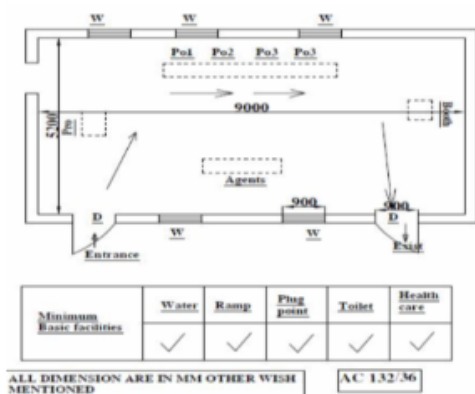

নির্বাচক নিবন্ধন আধিকারিকের স্বাক্ষর

Nazri Naksha

Google Map View

Polling Station Building Front View

Polling Station Front View

Cad View

Key MAP View

বিধানসভা নির্বাচনক্ষেত্রের নং, নাম : 132-সাগর
ভাগ নং, নাম : 1-চকফুলডুবি মাঝের পাড়া