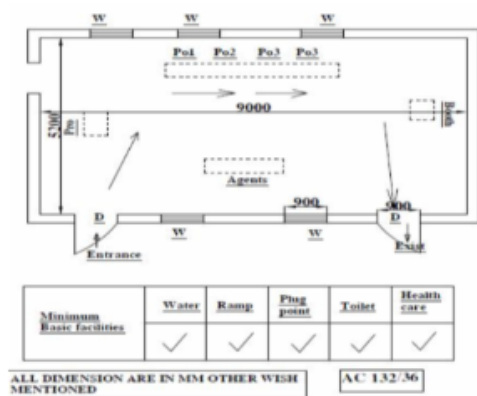

নির্বাচক নিবন্ধন আধিকারিকের স্বাক্ষর

Nazri Naksha

Google Map View

Polling Station Building Front View

Polling Station Front View

Cad View

Key MAP View

1 নাম : সেখ সাইবুল ইসলাম পিতার নাম: সেখ আলতাপ বাড়ির নং : n0142 বয়স : 52 লিঙ্গ : পুরুষ	ZIS2169084 ফটো উপলব্ধ	2 নাম : সেখ আতিয়ার রহমান পিতার নাম: সেক ফরিদউদ্দিন সেখ বাড়ির নং : n0046 বয়স : 41 লিঙ্গ : পুরুষ	HFH2598464 ফটো উপলব্ধ	3 নাম : সেখ সেইদুল পিতার নাম: সেখ তহিদ বাড়ির নং : n0011 বয়স : 56 লিঙ্গ : পুরুষ	HFH1400423 ফটো উপলব্ধ
4 নাম : আসিয়া বিবি স্বামীর নাম: আব্দুল সামাদ আলী বাড়ির নং : n0146 বয়স : 35 লিঙ্গ : মহিলা	ZIS1295757 ফটো উপলব্ধ	5 নাম : সেখ আব্দুল সামাদ আলি পিতার নাম: কবাদ সেখ বাড়ির নং : n0146 বয়স : 43 লিঙ্গ : পুরুষ	HFH1938455 ফটো উপলব্ধ	6 নাম : ওসমান সেখ পিতার নাম: কবাদ আলি সেখ বাড়ির নং : n0146 বয়স : 52 লিঙ্গ : পুরুষ	HFH1547330 ফটো উপলব্ধ
7 নাম : আকলিমা বিবি স্বামীর নাম: সেখ আবুকালাম সেখ বাড়ির নং : n0143 বয়স : 47 লিঙ্গ : মহিলা	ZIS2209716 ফটো উপলব্ধ	8 নাম : সেখ আবুকালাম সেখ পিতার নাম: সেখ আলতাপ সেখ বাড়ির নং : n0143 বয়স : 46 লিঙ্গ : পুরুষ	ZIS2210961 ফটো উপলব্ধ	9 নাম : সেখ রেজ্জাক পিতার নাম: সেখ সাইবুল ইসলাম বাড়ির নং : n0142 বয়স : 30 লিঙ্গ : পুরুষ	ZIS1622182 ফটো উপলব্ধ
10 নাম : রিজিয়া বিবি স্বামীর নাম: সেখ সাইবুল ইসলাম বাড়ির নং : n0142 বয়স : 48 লিঙ্গ : মহিলা	ZIS2210086 ফটো উপলব্ধ	11 নাম : সারজিনা বিবি স্বামীর নাম: গোলাম রসুল খাঁ বাড়ির নং : n0295 বয়স : 33 লিঙ্গ : মহিলা	ZIS1384601 ফটো উপলব্ধ	12 নাম : মুকলেসুর আলম খাঁ পিতার নাম: মোক্তা খাঁ বাড়ির নং : n0093 বয়স : 37 লিঙ্গ : পুরুষ	HFH2598472 ফটো উপলব্ধ
13 নাম : মুখরেজা বিবি স্বামীর নাম: মোক্তা খান বাড়ির নং : n0093 বয়স : 51 লিঙ্গ : মহিলা	WB/16/127/084230 ফটো উপলব্ধ	14 নাম : সাইরুন বিবি স্বামীর নাম: হাপিজুল খাঁ বাড়ির নং : n0163 বয়স : 33 লিঙ্গ : মহিলা	ZIS1729839 ফটো উপলব্ধ	15 নাম : আছিয়া বেগম স্বামীর নাম: সেখ আসিফ মহম্মদ বাড়ির নং : n0071 বয়স : 35 লিঙ্গ : মহিলা	TQG0919944 ফটো উপলব্ধ
16 নাম : আখরেজা বিবি স্বামীর নাম: মিজানুর রহমান সেখ বাড়ির নং : n0086 বয়স : 37 লিঙ্গ : মহিলা	ZIS1621994 ফটো উপলব্ধ	17 নাম : নাজমা বিবি স্বামীর নাম: সেখ সেইদুল বাড়ির নং : n0105 বয়স : 43 লিঙ্গ : মহিলা	HFH1936111 ফটো উপলব্ধ	18 নাম : সহিদুল্লা সেক পিতার নাম: সিরাজুল ইসলাম সেক বাড়ির নং : n0207 বয়স : 39 লিঙ্গ : পুরুষ	ZIS1125681 ফটো উপলব্ধ
19 নাম : সামিম খান পিতার নাম: মুক্তাক আহম্মদ খান বাড়ির নং : n 00212 বয়স : 25 লিঙ্গ : পুরুষ	ZIS2068526 ফটো উপলব্ধ	20 নাম : সুবিমল সাই পিতার নাম: লক্ষিকান্ত সাই বাড়ির নং : n 0000 বয়স : 25 লিঙ্গ : পুরুষ	ZIS2068633 ফটো উপলব্ধ	21 নাম : মামেনা বিবি স্বামীর নাম: সাইবুল খাঁ বাড়ির নং : এন0000 বয়স : 56 লিঙ্গ : মহিলা	WB/16/127/087512 ফটো উপলব্ধ
22 নাম : সেখ মিজানুর পিতার নাম: সেখ আব্দুল বাড়ির নং : এন0028 বয়স : 26 লিঙ্গ : পুরুষ	ZIS2130748 ফটো উপলব্ধ	23 নাম : মনিরা খাতুন স্বামীর নাম: সেক আলিআসগর বাড়ির নং : নং00 বয়স : 24 লিঙ্গ : মহিলা	ZIS2295624 ফটো উপলব্ধ	24 নাম : সুপিয়া খাতুন পিতার নাম: সেখ সেইদুল বাড়ির নং : এন0011 বয়স : 25 লিঙ্গ : পুরুষ	ZIS2068872 ফটো উপলব্ধ
25 নাম : জবুমেসা বিবি স্বামীর নাম: মুকলেসুর আলম খান বাড়ির নং : n0093 বয়স : 35 লিঙ্গ : মহিলা	ZIS1487883 ফটো উপলব্ধ	26 নাম : সেখ সিরাজুল ইসলাম পিতার নাম: কেলামত সেখ বাড়ির নং : n0207 বয়স : 78 লিঙ্গ : পুরুষ	ZIS2321693 ফটো উপলব্ধ	27 নাম : হাপিজুল খাঁ পিতার নাম: তালেব খাঁ বাড়ির নং : n0163 বয়স : 35 লিঙ্গ : পুরুষ	ZIS1295542 ফটো উপলব্ধ
28 নাম : সেখ আমজাদ হোসেন পিতার নাম: সেখ ফরিদ উদ্দিন বাড়ির নং : n0046 বয়স : 42 লিঙ্গ : পুরুষ	HFH1936079 ফটো উপলব্ধ	29 নাম : জেবুমেসা বিবি স্বামীর নাম: সেখ আব্দুল সান্তার বাড়ির নং : নং0208 বয়স : 66 লিঙ্গ : মহিলা	ZIS2320174 ফটো উপলব্ধ	30 নাম : তালেব খাঁ পিতার নাম: বেগাল খান ফাদার বাড়ির নং : n0163 বয়স : 79 লিঙ্গ : পুরুষ	ZIS2140754 ফটো উপলব্ধ