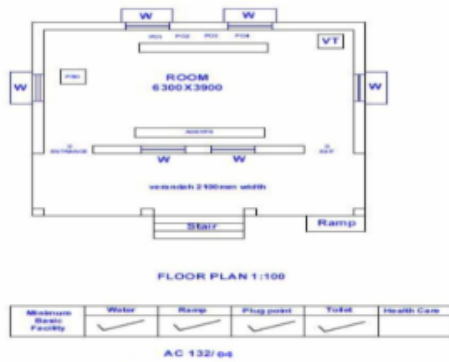

নির্বাচক নিবন্ধন আধিকারিকের স্বাক্ষর

Nazri Naksha

Google Map View

Polling Station Building Front View

Polling Station Front View

Cad View

Key MAP View

1 নাম : রনজিৎ কারক পিতার নাম: সুষ্টিধর কারক বাড়ির নং : এম0000 বয়স : 25 লিঙ্গ : পুরুষ	ZIS2073336 ফটো উপলব্ধ	2 নাম : সুতপা মন্ডল স্বামীর নাম: শশাঙ্ক মন্ডল বাড়ির নং : ন 00162 বয়স : 29 লিঙ্গ : মহিলা	ZIS2073435 ফটো উপলব্ধ	3 নাম : বুদ্ধদেব কারক পিতার নাম: সঞ্জয় কারক বাড়ির নং : ন 0000 বয়স : 25 লিঙ্গ : পুরুষ	ZIS2073443 ফটো উপলব্ধ
4 নাম : কৃষ্ণা কর মেটে পিতার নাম: সত্যজিত মেটে বাড়ির নং : n0166 বয়স : 31 লিঙ্গ : মহিলা	ZIS1470087 ফটো উপলব্ধ	5 নাম : অঙ্কিতা কান্ডার পিতার নাম: মানস কান্ডার বাড়ির নং : এন0029 বয়স : 22 লিঙ্গ : মহিলা	ZIS2468023 ফটো উপলব্ধ	6 নাম : ফুলকুমারী কাণ্ডার স্বামীর নাম: ভাগ্যধর কাণ্ডার বাড়ির নং : n0029 বয়স : 83 লিঙ্গ : মহিলা	ZIS2144988 ফটো উপলব্ধ
7 নাম : মানস কাণ্ডার পিতার নাম: ভাগ্যধর কাণ্ডার বাড়ির নং : n0029 বয়স : 54 লিঙ্গ : পুরুষ	ZIS2145183 ফটো উপলব্ধ	8 নাম : শীলা কান্ডার স্বামীর নাম: মানস কান্ডার বাড়ির নং : n0029 বয়স : 41 লিঙ্গ : মহিলা	HFH2157196 ফটো উপলব্ধ	9 নাম : পূর্ণিমা কাণ্ডার স্বামীর নাম: সুষ্টিধর কাণ্ডার বাড়ির নং : n0030 বয়স : 76 লিঙ্গ : মহিলা	ZIS2808731 ফটো উপলব্ধ
10 নাম : শুভেন্দু কান্ডার পিতার নাম: সুষ্টিধর কান্ডার বাড়ির নং : n0030 বয়স : 39 লিঙ্গ : পুরুষ	HFH2210946 ফটো উপলব্ধ	11 নাম : সুষ্টিধর কান্ডার পিতার নাম: অশ্বিনী কাণ্ডার বাড়ির নং : n0030 বয়স : 82 লিঙ্গ : পুরুষ	ZIS2312304 ফটো উপলব্ধ	12 নাম : মৌমিতা কান্ডার (হালদার) স্বামীর নাম: শান্তনু কান্ডার বাড়ির নং : n0030 বয়স : 38 লিঙ্গ : মহিলা	FKM2467389 ফটো উপলব্ধ
13 নাম : লালমোহন কারক পিতার নাম: ধনঞ্জয় কারক বাড়ির নং : n0058 বয়স : 27 লিঙ্গ : পুরুষ	ZIS1901313 ফটো উপলব্ধ	14 নাম : আনন্দ কারক পিতার নাম: নিমাই কারক বাড়ির নং : n0060 বয়স : 27 লিঙ্গ : পুরুষ	ZIS1901255 ফটো উপলব্ধ	15 নাম : জ্যোৎস্না (দাস) কারক স্বামীর নাম: তরুণ কারক বাড়ির নং : n0055 বয়স : 38 লিঙ্গ : মহিলা	WIK1247980 ফটো উপলব্ধ
16 নাম : মলয় কারক পিতার নাম: সুকেন্দু কারক বাড়ির নং : n0075 বয়স : 27 লিঙ্গ : পুরুষ	ZIS1901271 ফটো উপলব্ধ	17 নাম : অপর্ণা কারক স্বামীর নাম: রমেশ কারক বাড়ির নং : n0073 বয়স : 26 লিঙ্গ : মহিলা	ZIS2010544 ফটো উপলব্ধ	18 নাম : সুরজিৎ কারক পিতার নাম: সুষ্টিধর কারক বাড়ির নং : n0063 বয়স : 26 লিঙ্গ : পুরুষ	ZIS2010353 ফটো উপলব্ধ
19 নাম : অভিনব কারক পিতার নাম: সুভাষ কারক বাড়ির নং : n0077 বয়স : 26 লিঙ্গ : পুরুষ	ZIS2010361 ফটো উপলব্ধ	20 নাম : শঙ্করী কারক স্বামীর নাম: মিলন কারক বাড়ির নং : n0072 বয়স : 33 লিঙ্গ : মহিলা	ZIS2010437 ফটো উপলব্ধ	21 নাম : ব্রুমা কারক স্বামীর নাম: বিশজিৎ কারক বাড়ির নং : n0063 বয়স : 25 লিঙ্গ : মহিলা	ZIS2288454 ফটো উপলব্ধ
22 নাম : উর্মিলা কারক স্বামীর নাম: লক্ষীকান্ত কারক বাড়ির নং : n0074 বয়স : 91 লিঙ্গ : মহিলা	HFH1381573 ফটো উপলব্ধ	23 নাম : সুস্মা কারক স্বামীর নাম: আনন্দ কারক বাড়ির নং : এন0060 বয়স : 25 লিঙ্গ : মহিলা	ZIS2288272 ফটো উপলব্ধ	24 নাম : সাধী কারক পিতার নাম: বিবেকানন্দ কারক বাড়ির নং : এন0078 বয়স : 23 লিঙ্গ : মহিলা	ZIS2429892 ফটো উপলব্ধ
25 নাম : তৃষা কারক পিতার নাম: কালীপদ কারক বাড়ির নং : এন00073 বয়স : 22 লিঙ্গ : মহিলা	ZIS2468049 ফটো উপলব্ধ	26 নাম : সঞ্জয় কারক পিতার নাম: বঙ্কিম কারক বাড়ির নং : n0072 বয়স : 66 লিঙ্গ : পুরুষ	ZIS2540896 ফটো উপলব্ধ	27 নাম : ডলি কারক স্বামীর নাম: কালীপদ কারক বাড়ির নং : n0057 বয়স : 43 লিঙ্গ : মহিলা	HFH2209591 ফটো উপলব্ধ
28 নাম : শিবু কারক পিতার নাম: সুভাষ কারক বাড়ির নং : এন0077 বয়স : 23 লিঙ্গ : পুরুষ	ZIS2391324 ফটো উপলব্ধ	29 নাম : পুষ্পেন্দু কারক পিতার নাম: তাপস কারক বাড়ির নং : এন0079 বয়স : 23 লিঙ্গ : পুরুষ	ZIS2427938 ফটো উপলব্ধ	30 নাম : শাহতী কারক পিতার নাম: কালীপদ কারক বাড়ির নং : এন0057 বয়স : 23 লিঙ্গ : মহিলা	ZIS2429728 ফটো উপলব্ধ