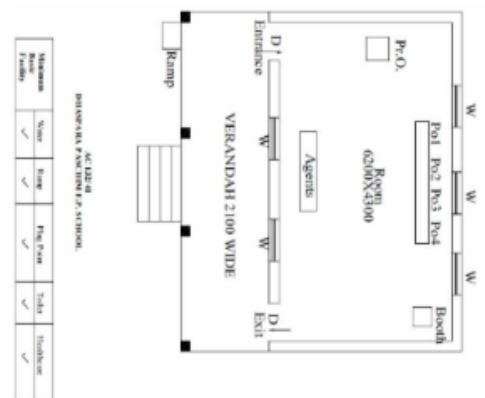

নির্বাচক নিবন্ধন আধিকারিকের স্বাক্ষর

Nazri Naksha

Google Map View

Polling Station Building Front View

Polling Station Front View

Cad View

Key MAP View

1 নাম : মইদুল আলি খাঁ পিতার নাম: আসরত আলী খাঁ বাড়ির নং : n0003 বয়স : 31 লিঙ্গ : পুরুষ	ZIS1624352 ফটো উপলব্ধ	2 নাম : মৈরম বিবি স্বামীর নাম: আসরত আলী খাঁ বাড়ির নং : n0288 বয়স : 58 লিঙ্গ : মহিলা	WB/16/127/090174 ফটো উপলব্ধ	3 নাম : সাহারা বিবি সেখ স্বামীর নাম: মহিউদ্দিন সেখ বাড়ির নং : n0277 বয়স : 45 লিঙ্গ : মহিলা	HFH1383363 ফটো উপলব্ধ
4 নাম : সেখ মফিজুল পিতার নাম: সেখ মজাফর বাড়ির নং : n0254 বয়স : 49 লিঙ্গ : পুরুষ	HFH1503804 ফটো উপলব্ধ	5 নাম : সেখ মেহেবুব আলম পিতার নাম: সেখ মফিজুল বাড়ির নং : এন0254 বয়স : 20 লিঙ্গ : পুরুষ	ZIS2643419 ফটো উপলব্ধ	6 নাম : আলোমা বিবি স্বামীর নাম: মফিজুল সেখ বাড়ির নং : n0251 বয়স : 43 লিঙ্গ : মহিলা	HFH1548007 ফটো উপলব্ধ
7 নাম : সেখ আলমামুন পিতার নাম: সেখ মুজিবুর বাড়ির নং : n0130 বয়স : 26 লিঙ্গ : পুরুষ	ZIS1995430 ফটো উপলব্ধ	8 নাম : সেখ আবুল কালাম পিতার নাম: সেখ আব্দুল রহমান বাড়ির নং : n0032 বয়স : 26 লিঙ্গ : পুরুষ	ZIS1995455 ফটো উপলব্ধ	9 নাম : সেখ আবদুল হামিদ পিতার নাম: সেখ জবেদ বাড়ির নং : n0032 বয়স : 27 লিঙ্গ : পুরুষ	ZIS1995471 ফটো উপলব্ধ
10 নাম : মেহেরুন বিবি স্বামীর নাম: সেখ সামসুর আলম বাড়ির নং : n0024 বয়স : 33 লিঙ্গ : মহিলা	ZIS1624782 ফটো উপলব্ধ	11 নাম : আজিমুন বিবি স্বামীর নাম: সেখ খুরশেদ সেখ বাড়ির নং : n0007 বয়স : 66 লিঙ্গ : মহিলা	ZIS2207363 ফটো উপলব্ধ	12 নাম : সেখ আলিমুদ্দিন পিতার নাম: খুরসেদআলি শেখ বাড়ির নং : n0007 বয়স : 45 লিঙ্গ : পুরুষ	HFH2656833 ফটো উপলব্ধ
13 নাম : আজুন্নেষা বিবি স্বামীর নাম: সেখ মহিনুদ্দিন বাড়ির নং : n0007 বয়স : 35 লিঙ্গ : মহিলা	ZIS1385475 ফটো উপলব্ধ	14 নাম : অপর্ণা পাত্র স্বামীর নাম: শ্রীকৃষ্ণ পাত্র বাড়ির নং : n0304 বয়স : 36 লিঙ্গ : মহিলা	ZIS1195346 ফটো উপলব্ধ	15 নাম : অমিত ভূঞা পিতার নাম: উত্তম কুমার ভূঞা বাড়ির নং : n 0000 বয়স : 25 লিঙ্গ : পুরুষ	ZIS2067361 ফটো উপলব্ধ
16 নাম : শঙ্করী মন্ডল (রঞ্জিত) স্বামীর নাম: প্রদীপ রঞ্জিত বাড়ির নং : এন0000 বয়স : 31 লিঙ্গ : মহিলা	ZIS1614536 ফটো উপলব্ধ	17 নাম : মিনু বিবি স্বামীর নাম: মহম্মদ আলি খাঁন বাড়ির নং : n 0000 বয়স : 26 লিঙ্গ : মহিলা	ZIS2067734 ফটো উপলব্ধ	18 নাম : সৌগত মাইতি পিতার নাম: শম্ভু চরন মাইতি বাড়ির নং : n 0000 বয়স : 25 লিঙ্গ : পুরুষ	ZIS2067882 ফটো উপলব্ধ
19 নাম : সঞ্জয় মন্ডল পিতার নাম: পঞ্জনন মন্ডল বাড়ির নং : n 0000 বয়স : 25 লিঙ্গ : পুরুষ	ZIS2067924 ফটো উপলব্ধ	20 নাম : মনিকাঞ্চন দেবনাথ পিতার নাম: রামকৃষ্ণ দেবনাথ বাড়ির নং : n 0000 বয়স : 25 লিঙ্গ : পুরুষ	ZIS2067957 ফটো উপলব্ধ	21 নাম : রেহানা বিবি স্বামীর নাম: সেখ জাকারিয়া বাড়ির নং : এন0000 বয়স : 26 লিঙ্গ : মহিলা	ZIS2068062 ফটো উপলব্ধ
22 নাম : সেখ হাবিব পিতার নাম: সেখ মুকলেসুর বাড়ির নং : এন0000 বয়স : 28 লিঙ্গ : পুরুষ	ZIS2068096 ফটো উপলব্ধ	23 নাম : শঙ্করী গিরি স্বামীর নাম: সোমনাথ গিরি বাড়ির নং : এন0000 বয়স : 28 লিঙ্গ : মহিলা	ZIS2068120 ফটো উপলব্ধ	24 নাম : অনিন্দিতা পাত্র পিতার নাম: শুধাংশু পাত্র বাড়ির নং : n 0000 বয়স : 25 লিঙ্গ : মহিলা	ZIS2067353 ফটো উপলব্ধ
25 নাম : সোনামনি পণ্ডিত স্বামীর নাম: সোনা পণ্ডিত বাড়ির নং : এন0000 বয়স : 27 লিঙ্গ : মহিলা	ZIS2286201 ফটো উপলব্ধ	26 নাম : অনিতেশ জানা পিতার নাম: মলয় জানা বাড়ির নং : এন0000 বয়স : 25 লিঙ্গ : পুরুষ	ZIS2286227 ফটো উপলব্ধ	27 নাম : সেখ আব্দুল নিস্তা পিতার নাম: সেখ সিরাজুল বাড়ির নং : n0025 বয়স : 32 লিঙ্গ : পুরুষ	ZIS1816982 ফটো উপলব্ধ
28 নাম : সেখ রাখিবুল পিতার নাম: সেখ বেলাল বাড়ির নং : নং201 বয়স : 24 লিঙ্গ : পুরুষ	ZIS2297695 ফটো উপলব্ধ	29 নাম : মুখরেজা বিবি স্বামীর নাম: সেখ সুবেদ সেখ বাড়ির নং : n0264 বয়স : 53 লিঙ্গ : মহিলা	ZIS2228765 ফটো উপলব্ধ	30 নাম : সেখ আলি হোসেন পিতার নাম: সেখ এনামুল বাড়ির নং : নং208 বয়স : 25 লিঙ্গ : পুরুষ	ZIS2297844 ফটো উপলব্ধ