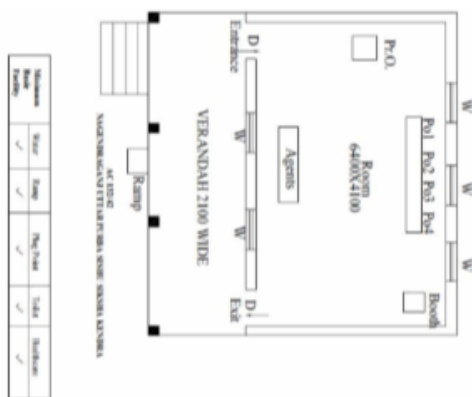

নির্বাচক নিবন্ধন আধিকারিকের স্বাক্ষর

Nazri Naksha

Google Map View

Polling Station Building Front View

Polling Station Front View

Cad View

Key MAP View

1 নাম : বানু বিবি স্বামীর নাম : কেরামত খাঁ বাড়ির নং : n0064 বয়স : 76 লিঙ্গ : মহিলা ফটো উপলব্ধ	WB/16/127/099203	2 নাম : সান্তার খাঁ পিতার নাম : কেরামত খাঁ বাড়ির নং : n0064 বয়স : 56 লিঙ্গ : পুরুষ ফটো উপলব্ধ	HFH1572940	3 নাম : সুফিয়া বিবি স্বামীর নাম : সাগর খাঁ বাড়ির নং : n0064 বয়স : 52 লিঙ্গ : মহিলা ফটো উপলব্ধ	HFH1572932
4 নাম : আলম বারি সেখ মায়ের নাম : আমেরন বাড়ির নং : n0231 বয়স : 31 লিঙ্গ : পুরুষ ফটো উপলব্ধ	ZIS1624873	5 নাম : রিম্পা বিবি স্বামীর নাম : মনিরুল খান বাড়ির নং : n0244 বয়স : 30 লিঙ্গ : মহিলা ফটো উপলব্ধ	ZIS1625417	6 নাম : সেখ এনাছুর হক পিতার নাম : লিখা আব্দুর বাক্বা বাড়ির নং : n0067 বয়স : 31 লিঙ্গ : পুরুষ ফটো উপলব্ধ	ZIS1385970
7 নাম : মমেনা খাতুন পিতার নাম : সেখ আজিজ বাড়ির নং : n0020 বয়স : 32 লিঙ্গ : মহিলা ফটো উপলব্ধ	ZIS1492057	8 নাম : মমতাজ খাতুন বিবি স্বামীর নাম : রাজু সেখ বাড়ির নং : n0073 বয়স : 30 লিঙ্গ : মহিলা ফটো উপলব্ধ	ZIS1625235	9 নাম : হাসিনা বিবি স্বামীর নাম : সফিউল খাঁ বাড়ির নং : n0149 বয়স : 32 লিঙ্গ : মহিলা ফটো উপলব্ধ	ZIS1386242
10 নাম : সফিউল হক পিতার নাম : পিয়ার আলি খাঁ বাড়ির নং : n0149 বয়স : 31 লিঙ্গ : পুরুষ ফটো উপলব্ধ	ZIS1298439	11 নাম : হাবিউল হক মায়ের নাম : নুরজাহান বিবি বাড়ির নং : n0149 বয়স : 32 লিঙ্গ : পুরুষ ফটো উপলব্ধ	ZIS1385921	12 নাম : নুরজাহান বিবি স্বামীর নাম : পিয়ার আলি খান খাঁন বাড়ির নং : n0149 বয়স : 52 লিঙ্গ : মহিলা ফটো উপলব্ধ	HFH2252377
13 নাম : মর্জিনা বিবি স্বামীর নাম : সেখ ইউসুফ আলি বাড়ির নং : n0057 বয়স : 60 লিঙ্গ : মহিলা ফটো উপলব্ধ	ZIS2233849	14 নাম : সেখ মসারফ হোসেন পিতার নাম : সেখ রফিকুল হাসান বাড়ির নং : n0057 বয়স : 33 লিঙ্গ : পুরুষ ফটো উপলব্ধ	ZIS1298181	15 নাম : সাবিলা বিবি স্বামীর নাম : সেখ রফিকুল হাসান বাড়ির নং : n0057 বয়স : 58 লিঙ্গ : মহিলা ফটো উপলব্ধ	ZIS2232668
16 নাম : গুলবাহার বিবি স্বামীর নাম : আবুবক্কর বেগ বাড়ির নং : n0057 বয়স : 59 লিঙ্গ : মহিলা ফটো উপলব্ধ	ZIS2900470	17 নাম : সেখ মুজাম্মেল হোসেন পিতার নাম : সেখ রফিকুল হাসান বাড়ির নং : n0057 বয়স : 32 লিঙ্গ : পুরুষ ফটো উপলব্ধ	ZIS1491679	18 নাম : সেখ রফিকুল হাসান পিতার নাম : ইয়াকুব আলী বাড়ির নং : n0057 বয়স : 66 লিঙ্গ : পুরুষ ফটো উপলব্ধ	ZIS2233609
19 নাম : শেখ শামসুদোহা পিতার নাম : শেখ ইয়াকুব আলি বাড়ির নং : n0057 বয়স : 56 লিঙ্গ : পুরুষ ফটো উপলব্ধ	HFH1539568	20 নাম : নুরজাহান বিবি স্বামীর নাম : ইয়াকুব বাড়ির নং : n0057 বয়স : 88 লিঙ্গ : মহিলা ফটো উপলব্ধ	HFH2252286	21 নাম : আঞ্জুরা বিবি স্বামীর নাম : হাসিবুল সেখ বাড়ির নং : n0055 বয়স : 45 লিঙ্গ : মহিলা ফটো উপলব্ধ	HFH1573260
22 নাম : সাহানা বিবি স্বামীর নাম : সেখ জাফর বাড়ির নং : n0178 বয়স : 39 লিঙ্গ : মহিলা ফটো উপলব্ধ	HFH2536746	23 নাম : সেখ জাফর পিতার নাম : সেখ ইব্রাহিম বাড়ির নং : n0178 বয়স : 39 লিঙ্গ : পুরুষ ফটো উপলব্ধ	HFH2491645	24 নাম : জবেদা বিবি স্বামীর নাম : সেখ ইব্রাহিম বাড়ির নং : n0178 বয়স : 76 লিঙ্গ : মহিলা ফটো উপলব্ধ	ZIS2146272
25 নাম : সেখ আলি আব্দুর পিতার নাম : রুহুল আমিন বাড়ির নং : n0176 বয়স : 38 লিঙ্গ : পুরুষ ফটো উপলব্ধ	ZIS1386192	26 নাম : সেলিমা বিবি স্বামীর নাম : সেখ আপসার আলি বাড়ির নং : n0176 বয়স : 37 লিঙ্গ : মহিলা ফটো উপলব্ধ	HFH2657526	27 নাম : আনসার আলি সেখ পিতার নাম : রুহুল আমিন বাড়ির নং : n0176 বয়স : 38 লিঙ্গ : পুরুষ ফটো উপলব্ধ	ZIS0164426
28 নাম : সাহেলা বিবি স্বামীর নাম : সেখ আনসার আলি বাড়ির নং : n0176 বয়স : 38 লিঙ্গ : মহিলা ফটো উপলব্ধ	HFH2657518	29 নাম : সেখ আপসার আলি পিতার নাম : সেখ রুহুল আমিন বাড়ির নং : n0176 বয়স : 40 লিঙ্গ : পুরুষ ফটো উপলব্ধ	ZIS1195668	30 নাম : নাসিমা বিবি স্বামীর নাম : ইউসুফ বাড়ির নং : n0175 বয়স : 44 লিঙ্গ : মহিলা ফটো উপলব্ধ	HFH1944586