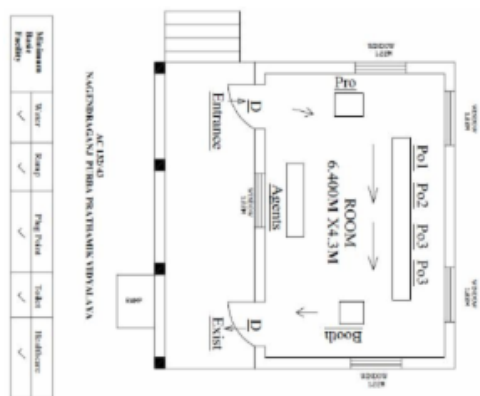

নির্বাচক নিবন্ধন আধিকারিকের স্বাক্ষর

Nazri Naksha

Google Map View

Polling Station Building Front View

Polling Station Front View

Cad View

Key MAP View

বিধানসভা নির্বাচনক্ষেত্রের নং, নাম : 132-সাগর  
ভাগ নং, নাম : 1-নগেন্দ্রগঞ্জ পূর্ব পাড়া (দক্ষিণ)