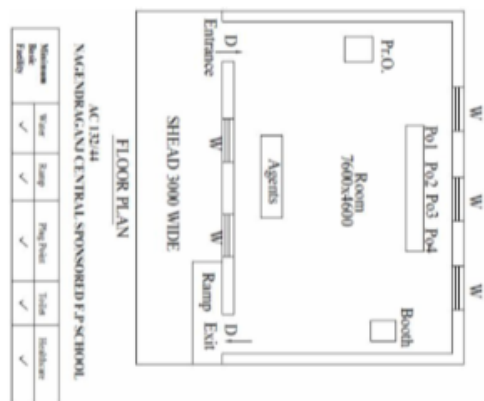

নির্বাচক নিবন্ধন আধিকারিকের স্বাক্ষর

Nazri Naksha

Google Map View

Polling Station Building Front View

132/43, NAGENDRAGANJ CENTRAL SPONSORED F.P. SCHOOL (R. 1)

Polling Station Front View

Cad View

Key MAP View