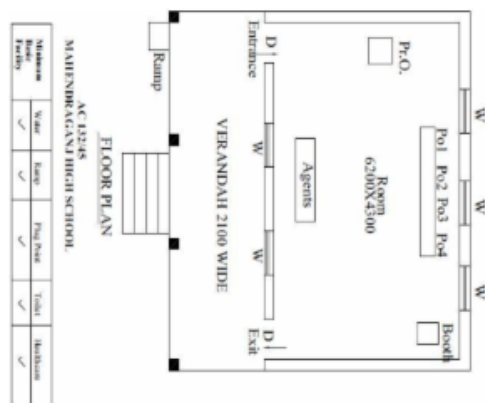

নির্বাচক নিবন্ধন আধিকারিকের স্বাক্ষর

Nazri Naksha

Google Map View

Polling Station Building Front View

Polling Station Front View

Cad View

Key MAP View

1 নাম : মুসলিমা বিবি স্বামীর নাম: সেখ বাবলু বাড়ির নং : n0078 বয়স : 49 লিঙ্গ : মহিলা	HFH1400324 ফটো উপলব্ধ	2 নাম : সেখ বাবলু পিতার নাম: সেখ রুকুউদ্দিন বাড়ির নং : n0191 বয়স : 58 লিঙ্গ : পুরুষ	HFH1400332 ফটো উপলব্ধ	3 নাম : হাসিনা বিবি স্বামীর নাম: সেখ রহমান বাড়ির নং : n0039 বয়স : 67 লিঙ্গ : মহিলা	ZIS2233120 ফটো উপলব্ধ
4 নাম : স্বপ্না বর্মন স্বামীর নাম: দিলীপ বর্মন বাড়ির নং : n0006 বয়স : 44 লিঙ্গ : মহিলা	HFH2257350 ফটো উপলব্ধ	5 নাম : দীপক কুমার বর্মন পিতার নাম: সুবল বর্মন বাড়ির নং : n0006 বয়স : 52 লিঙ্গ : পুরুষ	HFH2537579 ফটো উপলব্ধ	6 নাম : আশালতা বর্মন স্বামীর নাম: সুবল বর্মন বাড়ির নং : n0006 বয়স : 68 লিঙ্গ : মহিলা	HFH1540467 ফটো উপলব্ধ
7 নাম : সাকিনা বিবি স্বামীর নাম: লিখ মোজাম্মেল হক বাড়ির নং : n0039 বয়স : 38 লিঙ্গ : মহিলা	ZIS1493790 ফটো উপলব্ধ	8 নাম : সুবল চন্দ্র বর্মন পিতার নাম: সর্বেশ্বর বর্মন বাড়ির নং : n0006 বয়স : 85 লিঙ্গ : পুরুষ	ZIS2186872 ফটো উপলব্ধ	9 নাম : সচীনদেব বর্মন পিতার নাম: দীপক কুমার বর্মন বাড়ির নং : nং006 বয়স : 24 লিঙ্গ : পুরুষ	ZIS2299436 ফটো উপলব্ধ
10 নাম : রাহুল দেব বর্মন পিতার নাম: দিলীপ বর্মন বাড়ির নং : নং06 বয়স : 24 লিঙ্গ : পুরুষ	ZIS2299451 ফটো উপলব্ধ	11 নাম : দিলীপ বর্মন পিতার নাম: সুবল বর্মন বাড়ির নং : n0006 বয়স : 47 লিঙ্গ : পুরুষ	ZIS2766590 ফটো উপলব্ধ	12 নাম : সেখ মুস্তাফা পিতার নাম: সেখ রহমান বাড়ির নং : n0039 বয়স : 27 লিঙ্গ : পুরুষ	ZIS2032126 ফটো উপলব্ধ
13 নাম : সৌরভ বর্মন পিতার নাম: দীপক কুমার বর্মন বাড়ির নং : এন006 বয়স : 23 লিঙ্গ : পুরুষ	ZIS2500106 ফটো উপলব্ধ	14 নাম : সেখ মুকুন্দের পিতার নাম: সেখ বাবলু বাড়ির নং : এন019 বয়স : 33 লিঙ্গ : পুরুষ	ZIS2500049 ফটো উপলব্ধ	15 নাম : সেখ মহম্মদ সুলাইমান পিতার নাম: সেখ সামসুল আলম বাড়ির নং : এন0078 বয়স : 23 লিঙ্গ : পুরুষ	ZIS2395838 ফটো উপলব্ধ
16 নাম : সেখ সামসুল আলম পিতার নাম: সেখ মনিরুদ্দিন বাড়ির নং : n0078 বয়স : 53 লিঙ্গ : পুরুষ	ZIS2145357 ফটো উপলব্ধ	17 নাম : শেখ মহম্মদ শাহনওয়াজ পিতার নাম: সেখ সামসুল আলম বাড়ির নং : n0078 বয়স : 27 লিঙ্গ : পুরুষ	ZIS1956663 ফটো উপলব্ধ	18 নাম : সাহেবা বিবি স্বামীর নাম: সেখ সামসুল আলম বাড়ির নং : n0040 বয়স : 46 লিঙ্গ : মহিলা	HFH1408004 ফটো উপলব্ধ
19 নাম : শংকরী (ভূঞা) মণ্ডল স্বামীর নাম: হরেকৃষ্ণ মন্ডল বাড়ির নং : n0209 বয়স : 33 লিঙ্গ : মহিলা	ZIS1390640 ফটো উপলব্ধ	20 নাম : গোপাল কঁড়া পিতার নাম: ঝড় কঁড়া বাড়ির নং : n0023 বয়স : 72 লিঙ্গ : পুরুষ	ZIS2241412 ফটো উপলব্ধ	21 নাম : কম্পনা কঁড়া স্বামীর নাম: ত্রিলোচন কঁড়া বাড়ির নং : n0023 বয়স : 42 লিঙ্গ : মহিলা	HFH2256592 ফটো উপলব্ধ
22 নাম : বেনী মাধব কঁড়া পিতার নাম: গোপাল কঁড়া বাড়ির নং : n0023 বয়স : 41 লিঙ্গ : পুরুষ	HFH2258291 ফটো উপলব্ধ	23 নাম : রোহিনী কঁড়া স্বামীর নাম: গোবিন্দ কঁড়া বাড়ির নং : n0028 বয়স : 58 লিঙ্গ : মহিলা	HFH0194068 ফটো উপলব্ধ	24 নাম : শ্রীদাম কঁড়া পিতার নাম: গোবিন্দ কঁড়া বাড়ির নং : n0028 বয়স : 35 লিঙ্গ : পুরুষ	ZIS1387737 ফটো উপলব্ধ
25 নাম : সমীরন কঁড়া পিতার নাম: গোবিন্দ কঁড়া বাড়ির নং : n0028 বয়স : 33 লিঙ্গ : পুরুষ	ZIS1626712 ফটো উপলব্ধ	26 নাম : পার্বতী কঁড়া স্বামীর নাম: বেনীমাধব কঁড়া বাড়ির নং : n0023 বয়স : 40 লিঙ্গ : মহিলা	HFH2658938 ফটো উপলব্ধ	27 নাম : শেফালী কঁড়া স্বামীর নাম: সমীরন কঁড়া বাড়ির নং : n0028 বয়স : 31 লিঙ্গ : মহিলা	ZIS1626977 ফটো উপলব্ধ
28 নাম : নির্মালা কঁড়া স্বামীর নাম: গোপাল কঁড়া বাড়ির নং : n0023 বয়স : 61 লিঙ্গ : মহিলা	ZIS2234623 ফটো উপলব্ধ	29 নাম : সুমিতা কঁড়া পিতার নাম: ত্রিলোচন কঁড়া বাড়ির নং : এন0023 বয়স : 22 লিঙ্গ : মহিলা	ZIS2499093 ফটো উপলব্ধ	30 নাম : লক্ষ্মী কঁড়া পিতার নাম: গোপাল মাইতি বাড়ির নং : নং028 বয়স : 24 লিঙ্গ : মহিলা	ZIS2299501 ফটো উপলব্ধ