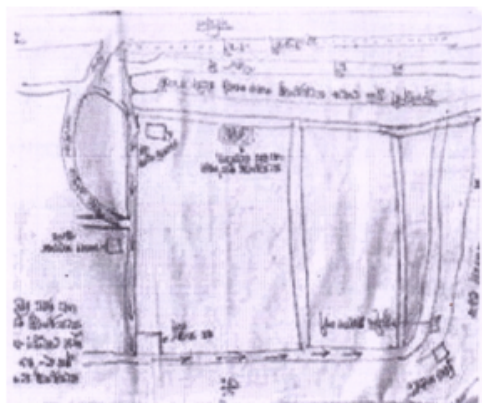

Nazri Naksha