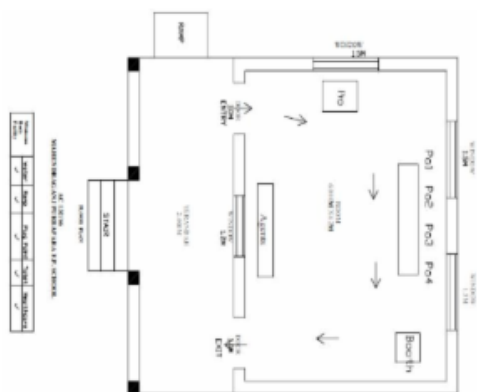

নির্বাচক নিবন্ধন আধিকারিকের স্বাক্ষর

Nazri Naksha

Google Map View

Polling Station Building Front View

Polling Station Front View

Cad View

Key MAP View

1 নাম : সেখ আলিমুদ্দিন পিতার নাম : গিয়াসুদ্দিন সেখ বাড়ির নং : n0126 বয়স : 56 লিঙ্গ : পুরুষ	ZIS1818913 ফটো উপলব্ধ	2 নাম : সমর গিরি মায়ের নাম : কাজল গিরি বাড়ির নং : n0082 বয়স : 30 লিঙ্গ : পুরুষ	ZIS1627108 ফটো উপলব্ধ	3 নাম : কাজলরানী গিরি স্বামীর নাম : বিদেশ গিরি বাড়ির নং : n0082 বয়স : 56 লিঙ্গ : মহিলা	ZIS2818318 ফটো উপলব্ধ
4 নাম : জিন্নাতুন বিবি স্বামীর নাম : ওমরুদ্দিন সেখ বাড়ির নং : n0082 বয়স : 59 লিঙ্গ : মহিলা	ZIS2703775 ফটো উপলব্ধ	5 নাম : গদাধর গিরি পিতার নাম : বিশ্বেশ্বর গিরি বাড়ির নং : n0082 বয়স : 59 লিঙ্গ : পুরুষ	HFH1540533 ফটো উপলব্ধ	6 নাম : জবেদা বিবি স্বামীর নাম : সেইদুল সেখ বাড়ির নং : n0082 বয়স : 61 লিঙ্গ : মহিলা	WB/16/127/108273 ফটো উপলব্ধ
7 নাম : অনিল দাস পিতার নাম : গৌরহরি দাস বাড়ির নং : n0092 বয়স : 69 লিঙ্গ : পুরুষ	ZIS2810760 ফটো উপলব্ধ	8 নাম : সুমিতা দাস স্বামীর নাম : অনিল দাস বাড়ির নং : n0133 বয়স : 59 লিঙ্গ : মহিলা	ZIS2810778 ফটো উপলব্ধ	9 নাম : জাহাঙ্গীর আলম পিতার নাম : সেরাজুল সেখ বাড়ির নং : n0051 বয়স : 38 লিঙ্গ : পুরুষ	ZIS1127299 ফটো উপলব্ধ
10 নাম : জাহানারা বিবি স্বামীর নাম : সেরাজুল সেখ বাড়ির নং : n0051 বয়স : 66 লিঙ্গ : মহিলা	WB/16/127/108378 ফটো উপলব্ধ	11 নাম : সেক জবেদ পিতার নাম : সেক আকবর বাড়ির নং : n0177 বয়স : 80 লিঙ্গ : পুরুষ	HFH2720308 ফটো উপলব্ধ	12 নাম : সেখ মুজিবর রহমান পিতার নাম : সেখ আলিমুদ্দিন বাড়ির নং : n0124 বয়স : 29 লিঙ্গ : পুরুষ	ZIS1732874 ফটো উপলব্ধ
13 নাম : সেখ সফিজুল মায়ের নাম : গোলেনুর বিবি বাড়ির নং : n0078 বয়স : 32 লিঙ্গ : পুরুষ	ZIS1387711 ফটো উপলব্ধ	14 নাম : সেক আনোয়ার পিতার নাম : সেক নেসিমুদ্দিন বাড়ির নং : n0073 বয়স : 33 লিঙ্গ : পুরুষ	WB/16/127/111730 ফটো উপলব্ধ	15 নাম : সেক আনোয়ার আলি পিতার নাম : সেক নেসিমুদ্দিন বাড়ির নং : n0073 বয়স : 61 লিঙ্গ : পুরুষ	WB/16/127/111732 ফটো উপলব্ধ
16 নাম : মেসিরন বিবি স্বামীর নাম : নাসিমুদ্দিন সেখ বাড়ির নং : n0073 বয়স : 71 লিঙ্গ : মহিলা	WB/16/127/108754 ফটো উপলব্ধ	17 নাম : সেখ মুস্তাক হোসেন পিতার নাম : সেখ সিরাজুল বাড়ির নং : n0051 বয়স : 30 লিঙ্গ : পুরুষ	ZIS1627207 ফটো উপলব্ধ	18 নাম : সেখ মঞ্জুরুল হোসেন পিতার নাম : সেখ সিরাজুল বাড়ির নং : n0051 বয়স : 31 লিঙ্গ : পুরুষ	ZIS1627215 ফটো উপলব্ধ
19 নাম : মানুয়ারা(খাতুন) বিবি স্বামীর নাম : জাহাঙ্গীর আলম বাড়ির নং : n0051 বয়স : 32 লিঙ্গ : মহিলা	ZIS1387240 ফটো উপলব্ধ	20 নাম : সেলিমা বিবি স্বামীর নাম : সেখ ইকবাল হোসেন বাড়ির নং : n0051 বয়স : 34 লিঙ্গ : মহিলা	ZIS1494723 ফটো উপলব্ধ	21 নাম : রহিমা বিবি স্বামীর নাম : লিখ সাইকুল বাড়ির নং : n0073 বয়স : 33 লিঙ্গ : মহিলা	ZIS1494525 ফটো উপলব্ধ
22 নাম : জাহানারা বিবি স্বামীর নাম : সেখ লালমোহন বাড়ির নং : n0107 বয়স : 30 লিঙ্গ : মহিলা	ZIS1732858 ফটো উপলব্ধ	23 নাম : সেখ রসিদ পিতার নাম : জাসেদ সেখ বাড়ির নং : n0107 বয়স : 72 লিঙ্গ : পুরুষ	ZIS1299890 ফটো উপলব্ধ	24 নাম : সেখ রবিউল পিতার নাম : সেখ রসিদ বাড়ির নং : n0107 বয়স : 49 লিঙ্গ : পুরুষ	ZIS1299874 ফটো উপলব্ধ
25 নাম : গোলেনুর স্বামীর নাম : রসিদ সেখ বাড়ির নং : n0107 বয়স : 66 লিঙ্গ : মহিলা	HFH2258051 ফটো উপলব্ধ	26 নাম : সেখ সাইকুল পিতার নাম : রসিদ বাড়ির নং : n0107 বয়স : 33 লিঙ্গ : পুরুষ	ZIS1387422 ফটো উপলব্ধ	27 নাম : রাজু পিতার নাম : রসিদ বাড়ির নং : n0107 বয়স : 32 লিঙ্গ : পুরুষ	ZIS1387406 ফটো উপলব্ধ
28 নাম : আসমা বিবি স্বামীর নাম : রবিউল সেখ বাড়ির নং : n0107 বয়স : 46 লিঙ্গ : মহিলা	HFH2258077 ফটো উপলব্ধ	29 নাম : অজয় দাস পিতার নাম : অনিল দাস বাড়ির নং : n0092 বয়স : 34 লিঙ্গ : পুরুষ	ZIS1818780 ফটো উপলব্ধ	30 নাম : সানুয়ারা সেখ স্বামীর নাম : আনোয়ার আলি সেখ বাড়ির নং : n0073 বয়স : 49 লিঙ্গ : মহিলা	ZIS1819150 ফটো উপলব্ধ