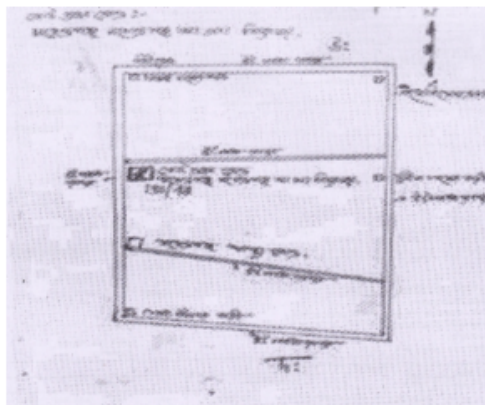

Nazri Naksha