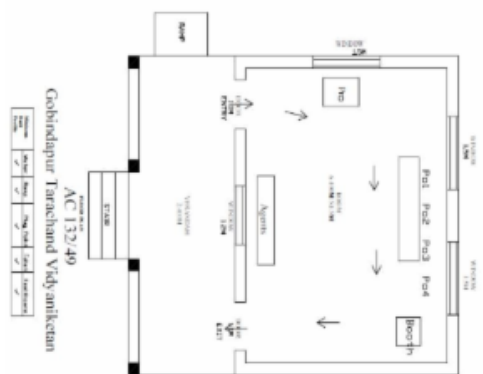

নির্বাচক নিবন্ধন আধিকারিকের স্বাক্ষর

Nazri Naksha

Google Map View

Polling Station Building Front View

Polling Station Front View

Cad View

Key MAP View

1 নাম : আব্দুল সামাদ পিতার নাম: অসেদ বাড়ির নং : n0052 বয়স : 43 লিঙ্গ : পুরুষ	HFH1952019 ফটো উপলব্ধ	2 নাম : জাহানারা বিবি স্বামীর নাম: সেখ আবদুল সামাদ সেখ বাড়ির নং : n0052 বয়স : 43 লিঙ্গ : মহিলা	ZIS1628395 ফটো উপলব্ধ	3 নাম : সেখ মনজুর আলম পিতার নাম: সেখ নজরুল বাড়ির নং : n0156 বয়স : 35 লিঙ্গ : পুরুষ	ZIS1127919 ফটো উপলব্ধ
4 নাম : মমেনা স্বামীর নাম: সেখ নজরুল সেখ বাড়ির নং : n0126 বয়স : 55 লিঙ্গ : মহিলা	ZIS2247096 ফটো উপলব্ধ	5 নাম : সেখ মেহেব আলম পিতার নাম: সেখ নজরুল সেখ বাড়ির নং : n0126 বয়স : 29 লিঙ্গ : পুরুষ	ZIS1733609 ফটো উপলব্ধ	6 নাম : আখরেজা বিবি স্বামীর নাম: সেখ মঞ্জুর আলম বাড়ির নং : n0126 বয়স : 35 লিঙ্গ : মহিলা	ZIS1127877 ফটো উপলব্ধ
7 নাম : সেখ মনসুর আলম পিতার নাম: সেখ নজরুল বাড়ির নং : n0126 বয়স : 33 লিঙ্গ : পুরুষ	ZIS1495837 ফটো উপলব্ধ	8 নাম : সাহেবা বিবি স্বামীর নাম: সেখ মনসুর আলম বাড়ির নং : n0126 বয়স : 32 লিঙ্গ : মহিলা	ZIS1495704 ফটো উপলব্ধ	9 নাম : তাসলিমা (খাতুন) বিবি স্বামীর নাম: সেখ মেহেব আলম সেখ বাড়ির নং : n0126 বয়স : 30 লিঙ্গ : মহিলা	ZIS1819788 ফটো উপলব্ধ
10 নাম : সেখ আজাদ সেখ পিতার নাম: সেখ অসেদ সেখ বাড়ির নং : n0052 বয়স : 40 লিঙ্গ : পুরুষ	ZIS1819671 ফটো উপলব্ধ	11 নাম : সেখ সাইবুল পিতার নাম: সেখ সেইদুল ইসলাম বাড়ির নং : n0185 বয়স : 39 লিঙ্গ : পুরুষ	ZIS1189083 ফটো উপলব্ধ	12 নাম : নাজিরা বেগম স্বামীর নাম: সেখ নাজির হোসেন বাড়ির নং : n0054 বয়স : 33 লিঙ্গ : মহিলা	SDE1268275 ফটো উপলব্ধ
13 নাম : আসপিয়া খাতুন পিতার নাম: সেখ এনামুল বাড়ির নং : নং00 বয়স : 26 লিঙ্গ : মহিলা	ZIS1995554 ফটো উপলব্ধ	14 নাম : জাকির হোসেন সেখ অন্যান্য: সেখ আব্দুল সামাদ বাড়ির নং : এন001 বয়স : 23 লিঙ্গ : পুরুষ	ZIS2397925 ফটো উপলব্ধ	15 নাম : সাবিনা বিবি স্বামীর নাম: সেখ আজাদ বাড়ির নং : এন001 বয়স : 31 লিঙ্গ : মহিলা	ZIS2444750 ফটো উপলব্ধ
16 নাম : সায় রাবানু বিবি স্বামীর নাম: সেখ মাসু আলম বাড়ির নং : এন0053 বয়স : 24 লিঙ্গ : মহিলা	ZIS2517480 ফটো উপলব্ধ	17 নাম : করিমা বিবি স্বামীর নাম: সেখ জাকির হোসেন বাড়ির নং : এন001 বয়স : 26 লিঙ্গ : মহিলা	ZIS2614865 ফটো উপলব্ধ	18 নাম : সরিফা বিবি স্বামীর নাম: সেখ আব্দুল বাড়ির নং : n0171 বয়স : 52 লিঙ্গ : মহিলা	ZIS2247542 ফটো উপলব্ধ
19 নাম : সারজিনা বিবি খাতুন পিতার নাম: সেখ আব্দুল সেখ বাড়ির নং : n0171 বয়স : 28 লিঙ্গ : মহিলা	ZIS1733591 ফটো উপলব্ধ	20 নাম : শ্রীমতী পাইক স্বামীর নাম: ব্রজপ্রসাদ পাইক বাড়ির নং : n0125 বয়স : 33 লিঙ্গ : মহিলা	ZIS1628361 ফটো উপলব্ধ	21 নাম : সেখ দেলওয়ার হোসেন হোসেন পিতার নাম: সেখ আব্দুল সেখ বাড়ির নং : n0171 বয়স : 29 লিঙ্গ : পুরুষ	ZIS1733583 ফটো উপলব্ধ
22 নাম : সেখ মোজাম্মেল হক মায়ের নাম: জবেদা বিবি বাড়ির নং : n0192 বয়স : 39 লিঙ্গ : পুরুষ	HFH2599678 ফটো উপলব্ধ	23 নাম : আবেদন বিবি স্বামীর নাম: সেখ জসিমুদ্দিন সেখ বাড়ির নং : n0053 বয়স : 78 লিঙ্গ : মহিলা	ZIS2244614 ফটো উপলব্ধ	24 নাম : সেখ সাত্তার সেখ পিতার নাম: সেখ জসিমুদ্দিন সেখ বাড়ির নং : n0053 বয়স : 58 লিঙ্গ : পুরুষ	ZIS2244606 ফটো উপলব্ধ
25 নাম : সেখ সামসুল আলম সেখ পিতার নাম: সেখ সাত্তার সেখ বাড়ির নং : n0053 বয়স : 38 লিঙ্গ : পুরুষ	ZIS1388529 ফটো উপলব্ধ	26 নাম : সেখ মাসু আলম আলম পিতার নাম: সেখ সাত্তার সেখ বাড়ির নং : n0053 বয়স : 30 লিঙ্গ : পুরুষ	ZIS1789163 ফটো উপলব্ধ	27 নাম : জাকেরা খাতুন পিতার নাম: সেখ সাত্তার বাড়ির নং : এন0000 বয়স : 20 লিঙ্গ : মহিলা	ZIS2686194 ফটো উপলব্ধ
28 নাম : সামসুন স্বামীর নাম: ইজাহার সেখ বাড়ির নং : n0054 বয়স : 70 লিঙ্গ : মহিলা	ZIS2903557 ফটো উপলব্ধ	29 নাম : সেখ সাহালম পিতার নাম: সেখ ইজাহার আলি বাড়ির নং : n0054 বয়স : 56 লিঙ্গ : পুরুষ	HFH2538536 ফটো উপলব্ধ	30 নাম : জমিলা বিবি স্বামীর নাম: সেখ সাহালম বাড়ির নং : n0054 বয়স : 49 লিঙ্গ : মহিলা	ZIS2186815 ফটো উপলব্ধ