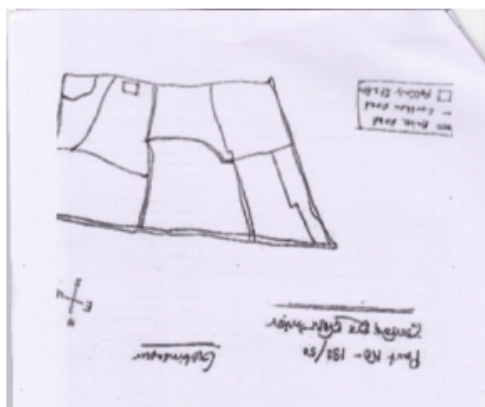

Nazri Naksha