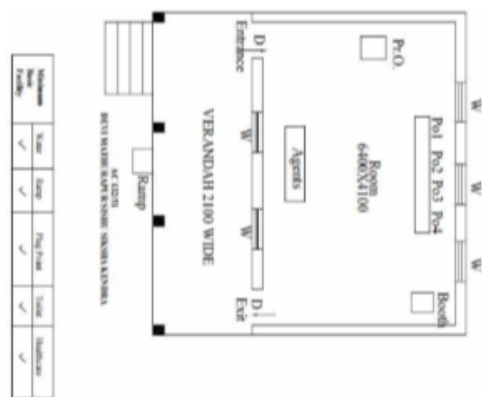

নির্বাচক নিবন্ধন আধিকারিকের স্বাক্ষর

Nazri Naksha

Google Map View

Polling Station Building Front View

Polling Station Front View

Cad View

Key MAP View

1 নাম : আয়েশা বিবি স্বামীর নাম: সেখ সানুয়ার বাড়ির নং : n0112 বয়স : 58 লিঙ্গ : মহিলা	HFH1953892	ফটো উপলব্ধ	2 নাম : সাহেবা বিবি স্বামীর নাম: সফিউল আলি খাঁ বাড়ির নং : n0162 বয়স : 37 লিঙ্গ : মহিলা	HFH2660348	ফটো উপলব্ধ	3 নাম : রহিমুল আলি খাঁ পিতার নাম: মফিজ আলি খাঁ বাড়ির নং : n0162 বয়স : 30 লিঙ্গ : পুরুষ	ZIS1128263	ফটো উপলব্ধ
4 নাম : মনোয়ারা বিবি স্বামীর নাম: সেখ আইউব আলি বাড়ির নং : n0120 বয়স : 56 লিঙ্গ : মহিলা	HFH0210021	ফটো উপলব্ধ	5 নাম : মনোজা বিবি স্বামীর নাম: রফিজুল সেখ বাড়ির নং : n0163 বয়স : 54 লিঙ্গ : মহিলা	WB/16/127/117314	ফটো উপলব্ধ	6 নাম : সেখ সুবির হোসেন পিতার নাম: সেখ রফিজুল বাড়ির নং : n0163 বয়স : 33 লিঙ্গ : পুরুষ	ZIS1389170	ফটো উপলব্ধ
7 নাম : সেখ জাকির হোসেন পিতার নাম: সেখ রফিজুল বাড়ির নং : n0163 বয়স : 36 লিঙ্গ : পুরুষ	ZIS1389188	ফটো উপলব্ধ	8 নাম : সেখ জিয়াউল হোসেন পিতার নাম: রফিজুল সেখ বাড়ির নং : n0189 বয়স : 33 লিঙ্গ : পুরুষ	ZIS1496801	ফটো উপলব্ধ	9 নাম : সাবিনা বিবি স্বামীর নাম: সেখ জিয়াউল হোসেন বাড়ির নং : এন000 বয়স : 20 লিঙ্গ : মহিলা	ZIS2685014	ফটো উপলব্ধ
10 নাম : জাকির আলি খাঁ পিতার নাম: রসিদ খাঁ বাড়ির নং : n0233 বয়স : 31 লিঙ্গ : পুরুষ	ZIS1734037	ফটো উপলব্ধ	11 নাম : হামেদন বিবি স্বামীর নাম: কোকিল খাঁ বাড়ির নং : n0129 বয়স : 76 লিঙ্গ : মহিলা	WB/16/127/117127	ফটো উপলব্ধ	12 নাম : গীতা পল্লো স্বামীর নাম: মিতুন পল্লো বাড়ির নং : n0129 বয়স : 36 লিঙ্গ : মহিলা	ZIS1496744	ফটো উপলব্ধ
13 নাম : তপতী দাস স্বামীর নাম: সিদ্ধেশ্বর দাস বাড়ির নং : n0059 বয়স : 55 লিঙ্গ : মহিলা	HFH2262574	ফটো উপলব্ধ	14 নাম : সেখ হাপিজুল সেখ পিতার নাম: সেখ আলাউদ্দিন সেখ বাড়ির নং : n0115 বয়স : 51 লিঙ্গ : পুরুষ	ZIS2148930	ফটো উপলব্ধ	15 নাম : জহুরন বিবি স্বামীর নাম: সেখ হাপিজুল সেখ বাড়ির নং : n0115 বয়স : 49 লিঙ্গ : মহিলা	ZIS2148948	ফটো উপলব্ধ
16 নাম : সাদ্দাম হোসেন পিতার নাম: হাপিজুল সেখ বাড়ির নং : n0115 বয়স : 33 লিঙ্গ : পুরুষ	ZIS1712660	ফটো উপলব্ধ	17 নাম : সৈয়বা বেগম স্বামীর নাম: শেখ মহম্মদ হাসান সেখ বাড়ির নং : n0119 বয়স : 74 লিঙ্গ : মহিলা	ZIS2150357	ফটো উপলব্ধ	18 নাম : মর্জিনা বিবি স্বামীর নাম: নুরুল ইসলাম সেখ বাড়ির নং : n0123 বয়স : 58 লিঙ্গ : মহিলা	HFH1409762	ফটো উপলব্ধ
19 নাম : রোকিয়া বিবি স্বামীর নাম: সেখ আসাদুল্লা বাড়ির নং : n0160 বয়স : 43 লিঙ্গ : মহিলা	HFH1539501	ফটো উপলব্ধ	20 নাম : সামালউদ্দিন সেখ পিতার নাম: আলাউদ্দিন সেখ বাড়ির নং : n0049 বয়স : 57 লিঙ্গ : পুরুষ	ZIS3188869	ফটো উপলব্ধ	21 নাম : আহুদা বিবি স্বামীর নাম: সেখ আব্দুল সাত্তার সেখ বাড়ির নং : n0051 বয়স : 42 লিঙ্গ : মহিলা	ZIS2150167	ফটো উপলব্ধ
22 নাম : সফিউল আলি খাঁ পিতার নাম: মফিজ আলি খাঁ বাড়ির নং : n0162 বয়স : 50 লিঙ্গ : পুরুষ	HFH2263747	ফটো উপলব্ধ	23 নাম : আকলিমাবিবি খাঁ স্বামীর নাম: রেজাউল খাঁ বাড়ির নং : n0162 বয়স : 44 লিঙ্গ : মহিলা	HFH1539519	ফটো উপলব্ধ	24 নাম : রেজাউল খাঁ খাঁ পিতার নাম: মফিজ আলি খাঁ বাড়ির নং : n0162 বয়স : 61 লিঙ্গ : পুরুষ	HFH1572395	ফটো উপলব্ধ
25 নাম : সায়েরাবিবি স্বামীর নাম: মফিজ খাঁ বাড়ির নং : n0162 বয়স : 69 লিঙ্গ : মহিলা	WB/16/127/117284	ফটো উপলব্ধ	26 নাম : কবির আলি খাঁ পিতার নাম: রসিদ খাঁ বাড়ির নং : n0234 বয়স : 35 লিঙ্গ : পুরুষ	ZIS1734045	ফটো উপলব্ধ	27 নাম : লতিব আলি পিতার নাম: রসিদ বাড়ির নং : n0162 বয়স : 33 লিঙ্গ : পুরুষ	HFH2418408	ফটো উপলব্ধ
28 নাম : সাইফুরা বিবি স্বামীর নাম: হামিদুল বাড়ির নং : n0129 বয়স : 43 লিঙ্গ : মহিলা	HFH2262327	ফটো উপলব্ধ	29 নাম : হামিদুল খাঁ পিতার নাম: কোকিল খাঁ বাড়ির নং : n0129 বয়স : 51 লিঙ্গ : পুরুষ	HFH1505569	ফটো উপলব্ধ	30 নাম : সুবেদা বিবি স্বামীর নাম: ইয়ামিন সেখ বাড়ির নং : n0157 বয়স : 67 লিঙ্গ : মহিলা	WB/16/127/117103	ফটো উপলব্ধ