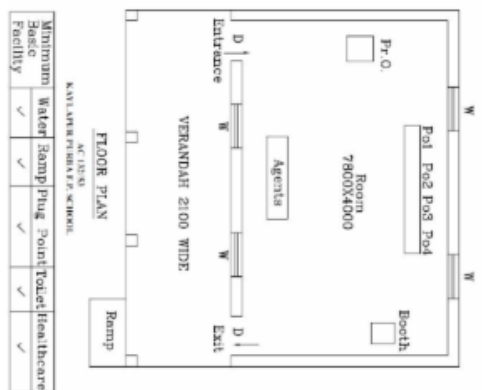

নির্বাচক নিবন্ধন আধিকারিকের স্বাক্ষর

Nazri Naksha

Google Map View

Polling Station Building Front View

Polling Station Front View

Cad View

Key MAP View

1 নাম : আব্বাস উদ্দিন সেখ পিতার নাম : সেখ জামসেদ বাড়ির নং : n0050 বয়স : 39 লিঙ্গ : পুরুষ	ZIS2913499 ফটো উপলব্ধ	2 নাম : যোসিমন বিবি স্বামীর নাম : জামসেদ বাড়ির নং : n0050 বয়স : 68 লিঙ্গ : মহিলা	ZIS2913481 ফটো উপলব্ধ	3 নাম : সেখ জাহাঙ্গীর পিতার নাম : সেখ জামসেদ বাড়ির নং : n0050 বয়স : 39 লিঙ্গ : পুরুষ	HFH2493393 ফটো উপলব্ধ
4 নাম : জাহিদা খাতুন পিতার নাম : সেখ জামসেদ বাড়ির নং : n0050 বয়স : 39 লিঙ্গ : মহিলা	ZIS1389501 ফটো উপলব্ধ	5 নাম : সেখ জাহাঙ্গীর পিতার নাম : সেখ জামসেদ বাড়ির নং : n0050 বয়স : 39 লিঙ্গ : পুরুষ	ZIS1389493 ফটো উপলব্ধ	6 নাম : সুপিয়া বিবি স্বামীর নাম : আব্বাসউদ্দিন সেখ বাড়ির নং : n0050 বয়স : 43 লিঙ্গ : মহিলা	HFH2539260 ফটো উপলব্ধ
7 নাম : রাবিয়া বিবি স্বামীর নাম : সেখ হুসেইন সেখ বাড়ির নং : n0050 বয়স : 39 লিঙ্গ : মহিলা	HFH2264067 ফটো উপলব্ধ	8 নাম : মুর্সিদা বিবি স্বামীর নাম : জয়নাল সেখ বাড়ির নং : n0050 বয়স : 35 লিঙ্গ : মহিলা	ZIS1821420 ফটো উপলব্ধ	9 নাম : রিজিয়া খাতুন পিতার নাম : সেখ জামসেদ বাড়ির নং : n0050 বয়স : 39 লিঙ্গ : মহিলা	ZIS2033942 ফটো উপলব্ধ
10 নাম : সমেরন বিবি স্বামীর নাম : মফিজুল মহম্মদ সেখ বাড়ির নং : n0169 বয়স : 37 লিঙ্গ : মহিলা	ZIS1498708 ফটো উপলব্ধ	11 নাম : হালেমা বিবি স্বামীর নাম : সেখজাহের বাড়ির নং : n0050 বয়স : 30 লিঙ্গ : মহিলা	ZIS1876804 ফটো উপলব্ধ	12 নাম : আলিয়া বিবি স্বামীর নাম : সেখ জাহিরুদ্দিন বাড়ির নং : এন0177 বয়স : 27 লিঙ্গ : মহিলা	ZIS2517647 ফটো উপলব্ধ
13 নাম : সেখ রেজউল পিতার নাম : সেখ হুসেইন বাড়ির নং : এন0050 বয়স : 32 লিঙ্গ : পুরুষ	ZIS2578953 ফটো উপলব্ধ	14 নাম : সেখ হুসেইন পিতার নাম : সেখ জামসেদ বাড়ির নং : n0050 বয়স : 32 লিঙ্গ : পুরুষ	ZIS1498120 ফটো উপলব্ধ	15 নাম : সেখ সফিউদ্দিন পিতার নাম : সেখ আব্বাসউদ্দিন বাড়ির নং : এন0050 বয়স : 24 লিঙ্গ : পুরুষ	ZIS2653764 ফটো উপলব্ধ
16 নাম : সেক জহিরউদ্দিন পিতার নাম : সেক তাজউদ্দিন বাড়ির নং : এন0177 বয়স : 28 লিঙ্গ : পুরুষ	ZIS2076776 ফটো উপলব্ধ	17 নাম : পূর্ণিমা ওবা স্বামীর নাম : সুধাংশু ওবা বাড়ির নং : n0142 বয়স : 55 লিঙ্গ : মহিলা	HFH1412279 ফটো উপলব্ধ	18 নাম : বন্দনা সাউ ওবা স্বামীর নাম : সুরত সাহু বাড়ির নং : এন0142 বয়স : 23 লিঙ্গ : মহিলা	ZIS2421550 ফটো উপলব্ধ
19 নাম : সুধাংশু ওবা পিতার নাম : একাদশী ওবা বাড়ির নং : n0142 বয়স : 59 লিঙ্গ : পুরুষ	HFH1413129 ফটো উপলব্ধ	20 নাম : সুরত ওবা পিতার নাম : সুধাংশু ওবা বাড়ির নং : n0142 বয়স : 30 লিঙ্গ : পুরুষ	ZIS1630136 ফটো উপলব্ধ	21 নাম : রুপম খাটুয়া পিতার নাম : রতন খাটুয়া বাড়ির নং : এন0161 বয়স : 21 লিঙ্গ : পুরুষ	ZIS2579043 ফটো উপলব্ধ
22 নাম : রতন খাটুয়া পিতার নাম : বনবিহারী খাটুয়া বাড়ির নং : n0161 বয়স : 46 লিঙ্গ : পুরুষ	HFH2262392 ফটো উপলব্ধ	23 নাম : গনেশ গুচ্ছাইত পিতার নাম : সিদ্ধেশ্বর গুচ্ছাইত বাড়ির নং : n0086 বয়স : 40 লিঙ্গ : পুরুষ	HFH1955285 ফটো উপলব্ধ	24 নাম : সুপ্রতিম গুচ্ছাইত পিতার নাম : ভুবনেশ্বর গুচ্ছাইত বাড়ির নং : এন0100 বয়স : 23 লিঙ্গ : পুরুষ	ZIS2393288 ফটো উপলব্ধ
25 নাম : শুভেন্দু গুচ্ছাইত পিতার নাম : রামেশ্বর গুচ্ছাইত বাড়ির নং : এন0101 বয়স : 23 লিঙ্গ : পুরুষ	ZIS2393023 ফটো উপলব্ধ	26 নাম : সম্পা গুচ্ছাইত স্বামীর নাম : জয়ন্ত গুচ্ছাইত বাড়ির নং : n0086 বয়স : 27 লিঙ্গ : মহিলা	ZIS2014264 ফটো উপলব্ধ	27 নাম : সৌরভ গুচ্ছাইত পিতার নাম : তারকেশ্বর গুচ্ছাইত বাড়ির নং : n0099 বয়স : 26 লিঙ্গ : পুরুষ	ZIS2014462 ফটো উপলব্ধ
28 নাম : জয়দেব গুচ্ছাইত পিতার নাম : সিদ্ধেশ্বর গুচ্ছাইত বাড়ির নং : n0086 বয়স : 49 লিঙ্গ : পুরুষ	ZIS3011244 ফটো উপলব্ধ	29 নাম : রীনা গুচ্ছাইত স্বামীর নাম : জয়দেব গুচ্ছাইত বাড়ির নং : n0086 বয়স : 46 লিঙ্গ : মহিলা	HFH1412303 ফটো উপলব্ধ	30 নাম : গীতারানী গুচ্ছাইত স্বামীর নাম : গনেশ গুচ্ছাইত বাড়ির নং : n0086 বয়স : 35 লিঙ্গ : মহিলা	ZIS1630268 ফটো উপলব্ধ