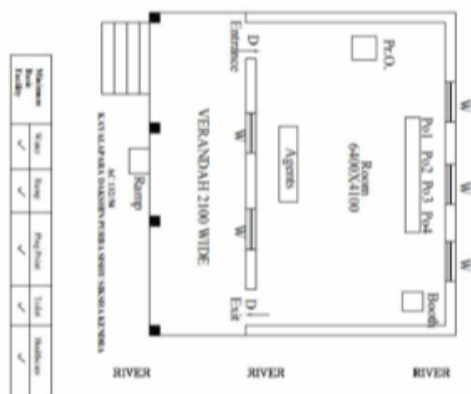

নির্বাচক নিবন্ধন আধিকারিকের স্বাক্ষর

Nazri Naksha

Google Map View

Polling Station Building Front View

Polling Station Front View

Cad View

Key MAP View

1 নাম : মুনুয়া জানা বেরা স্বামীর নাম : সুর্যকান্ত বেরা বাড়ির নং : n0186 বয়স : 30 লিঙ্গ : মহিলা	ZIS1645951 ফটো উপলব্ধ	2 নাম : প্রনতী রানী (জানা) বেরা স্বামীর নাম : সুকমল বেরা বাড়ির নং : n0175 বয়স : 45 লিঙ্গ : মহিলা	HFH1441724 ফটো উপলব্ধ	3 নাম : বিজয় আড়ি পিতার নাম : নিমাই আড়ি বাড়ির নং : n0079 বয়স : 31 লিঙ্গ : পুরুষ	ZIS2034205 ফটো উপলব্ধ
4 নাম : ঘনশ্যাম আড়ি পিতার নাম : লালমোহন আড়ি বাড়ির নং : n0078 বয়স : 66 লিঙ্গ : পুরুষ	ZIS2843035 ফটো উপলব্ধ	5 নাম : রাখা আড়ি স্বামীর নাম : ঘনশ্যাম আড়ি বাড়ির নং : n0078 বয়স : 58 লিঙ্গ : মহিলা	ZIS2843084 ফটো উপলব্ধ	6 নাম : গীতা আড়ি স্বামীর নাম : ঘনশ্যাম আড়ি বাড়ির নং : n0078 বয়স : 56 লিঙ্গ : মহিলা	ZIS1302694 ফটো উপলব্ধ
7 নাম : বিশ্বজিত আড়ি পিতার নাম : ঘনশ্যাম আড়ি বাড়ির নং : n0078 বয়স : 30 লিঙ্গ : পুরুষ	ZIS1630508 ফটো উপলব্ধ	8 নাম : নিমাই আড়ি পিতার নাম : লালমোহন আড়ি বাড়ির নং : n0079 বয়স : 61 লিঙ্গ : পুরুষ	ZIS2842938 ফটো উপলব্ধ	9 নাম : প্রতিমা আড়ি স্বামীর নাম : নিমাই আড়ি বাড়ির নং : n0079 বয়স : 56 লিঙ্গ : মহিলা	ZIS2842953 ফটো উপলব্ধ
10 নাম : চন্দন কুমার আড়ি পিতার নাম : নিমাই চরন আড়ি বাড়ির নং : n0079 বয়স : 36 লিঙ্গ : পুরুষ	ZIS1498419 ফটো উপলব্ধ	11 নাম : ভীম আড়ি পিতার নাম : লালমোহন আড়ি বাড়ির নং : n0080 বয়স : 56 লিঙ্গ : পুরুষ	ZIS2852242 ফটো উপলব্ধ	12 নাম : লক্ষী আড়ি স্বামীর নাম : ভীম আড়ি বাড়ির নং : n0080 বয়স : 53 লিঙ্গ : মহিলা	ZIS2852226 ফটো উপলব্ধ
13 নাম : অনিতা মাইতি পিতার নাম : রামপ্রসাদ মাইতি বাড়ির নং : N0078 বয়স : 27 লিঙ্গ : মহিলা	ZIS1928225 ফটো উপলব্ধ	14 নাম : মানসী দাস আড়ি স্বামীর নাম : সঞ্জয় আড়ি বাড়ির নং : এন0079 বয়স : 25 লিঙ্গ : মহিলা	ZIS2422699 ফটো উপলব্ধ	15 নাম : সঞ্জয় আড়ি পিতার নাম : নিমাই আড়ি বাড়ির নং : n0079 বয়স : 28 লিঙ্গ : পুরুষ	ZIS1958784 ফটো উপলব্ধ
16 নাম : প্রসেনজিত আড়ি পিতার নাম : ঘনশ্যাম আড়ি বাড়ির নং : n0078 বয়স : 31 লিঙ্গ : পুরুষ	ZIS1958818 ফটো উপলব্ধ	17 নাম : সুরজিৎ আড়ি পিতার নাম : ঘনশ্যাম আড়ি বাড়ির নং : n0078 বয়স : 27 লিঙ্গ : পুরুষ	ZIS2305134 ফটো উপলব্ধ	18 নাম : সোমা আড়ি স্বামীর নাম : চন্দনা কুমার আড়ি বাড়ির নং : n0079 বয়স : 26 লিঙ্গ : মহিলা	ZIS2034023 ফটো উপলব্ধ
19 নাম : কল্যাণী ভঞ্জ (আদক) স্বামীর নাম : বিবেকানন্দ আদক বাড়ির নং : n0124 বয়স : 31 লিঙ্গ : মহিলা	ZIS1959048 ফটো উপলব্ধ	20 নাম : বিদ্যুৎলতা আদক স্বামীর নাম : সুধীর আদক বাড়ির নং : n0124 বয়স : 81 লিঙ্গ : মহিলা	HFH1413111 ফটো উপলব্ধ	21 নাম : সুশীল আদক পিতার নাম : সুধীর আদক বাড়ির নং : n0124 বয়স : 61 লিঙ্গ : পুরুষ	HFH1412923 ফটো উপলব্ধ
22 নাম : কাজল আদক স্বামীর নাম : সুশীল আদক বাড়ির নং : n0124 বয়স : 56 লিঙ্গ : মহিলা	ZIS2853927 ফটো উপলব্ধ	23 নাম : বিবেকানন্দ আদক পিতার নাম : সুশীল আদক বাড়ির নং : n0124 বয়স : 36 লিঙ্গ : পুরুষ	ZIS1128792 ফটো উপলব্ধ	24 নাম : মাধবী কর স্বামীর নাম : দেবতোষ কর বাড়ির নং : n0192 বয়স : 44 লিঙ্গ : মহিলা	ZIS2034221 ফটো উপলব্ধ
25 নাম : দেবতোষ কর পিতার নাম : নিতাই রঞ্জন কর বাড়ির নং : n0191 বয়স : 57 লিঙ্গ : পুরুষ	ZIS2034197 ফটো উপলব্ধ	26 নাম : আকাশ কর পিতার নাম : দেবতোষ কর বাড়ির নং : n0190 বয়স : 26 লিঙ্গ : পুরুষ	ZIS2034122 ফটো উপলব্ধ	27 নাম : বুদ্ধদেব গায়েন পিতার নাম : মাধব গায়েন বাড়ির নং : n0031 বয়স : 28 লিঙ্গ : পুরুষ	ZIS2034189 ফটো উপলব্ধ
28 নাম : সৌরভ গায়েন পিতার নাম : দীপেশ গায়েন বাড়ির নং : এন0014 বয়স : 21 লিঙ্গ : পুরুষ	ZIS2578433 ফটো উপলব্ধ	29 নাম : চিন্ময়ী গায়েন স্বামীর নাম : তরুণ গায়েন বাড়ির নং : n0012 বয়স : 54 লিঙ্গ : মহিলা	WB/16/127/120380 ফটো উপলব্ধ	30 নাম : সুমতি রানী দাস স্বামীর নাম : সুশান্ত দাস বাড়ির নং : n0011 বয়স : 37 লিঙ্গ : মহিলা	ZIS1201177 ফটো উপলব্ধ