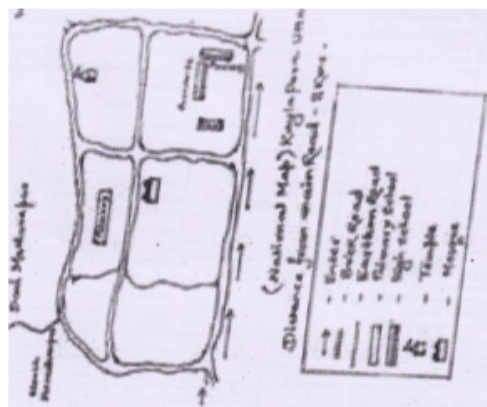

Nazri Naksha