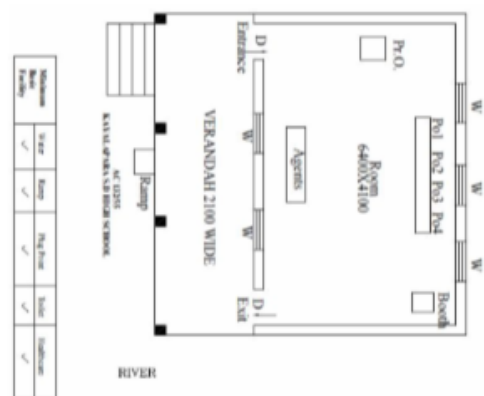

নির্বাচক নিবন্ধন আধিকারিকের স্বাক্ষর

Nazri Naksha

Google Map View

Polling Station Building Front View

Polling Station Front View

Cad View

Key MAP View

বিধানসভা নির্বাচনকেন্দ্রের নং, নাম : 132-সাগর
ভাগ নং, নাম : 1-কয়লাপাড়া উত্তর পশ্চিম পাড়া