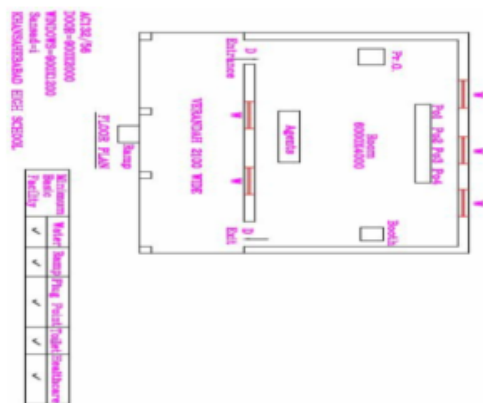

নির্বাচক নিবন্ধন আধিকারিকের স্বাক্ষর

Nazri Naksha

Google Map View

Polling Station Building Front View

Polling Station Front View

Cad View

Key MAP View

বিধানসভা নির্বাচনক্ষেত্রের নং, নাম : 132-সাগর  
ভাগ নং, নাম : 1-উত্তর সূর্যাবিন্দা ঘেরী পাড়া