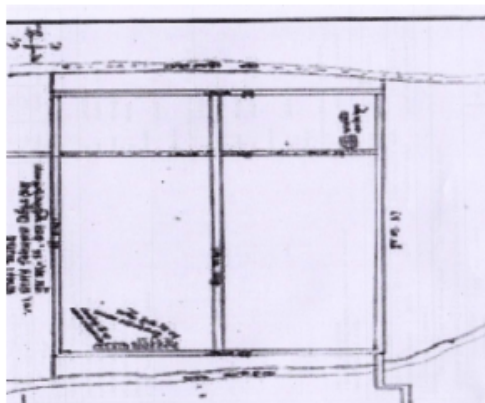

Nazri Naksha