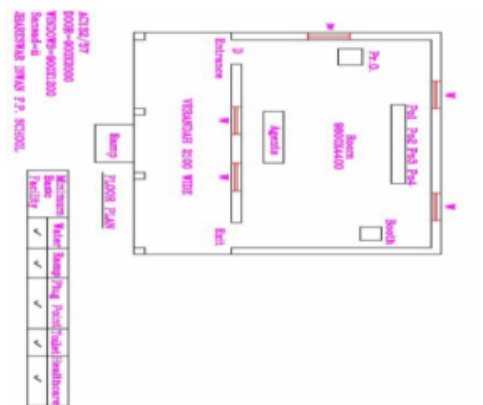

নির্বাচক নিবন্ধন আধিকারিকের স্বাক্ষর

Nazri Naksha

Google Map View

Polling Station Building Front View

Polling Station Front View

Cad View

Key MAP View

বিধানসভা নির্বাচনকেন্দ্রের নং, নাম : 132-সাগর  
ভাগ নং, নাম : 1-দক্ষিণ সূর্যাবুন্দা ঘেরী পাড়া