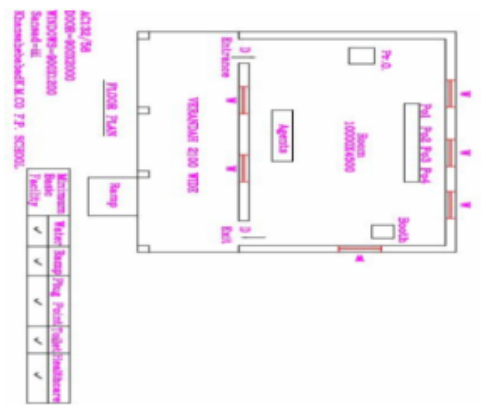

নির্বাচক নিবন্ধন আধিকারিকের স্বাক্ষর

Nazri Naksha

Google Map View

Polling Station Building Front View

Polling Station Front View

Cad View

Key MAP View

বিধানসভা নির্বাচনক্ষেত্রের নং, নাম : 132-সাগর
ভাগ নং, নাম : 1-পূর্ব খানসাহেব আবাদ পাড়া