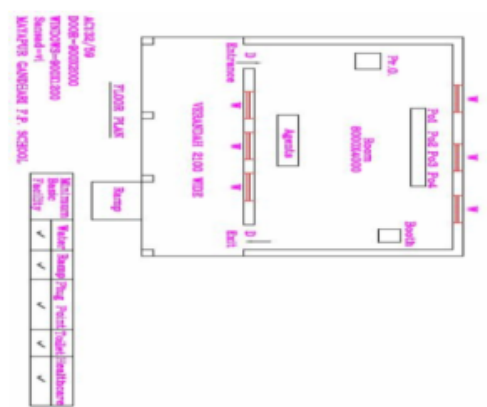

নির্বাচক নিবন্ধন আধিকারিকের স্বাক্ষর

Nazri Naksha

Google Map View

Polling Station Building Front View

Polling Station Front View

Cad View

Key MAP View

বিধানসভা নির্বাচনকেন্দ্রের নং, নাম : 132-সাগর
ভাগ নং, নাম : 1-পশ্চিম খানসাহেব আবাদ পাড়া