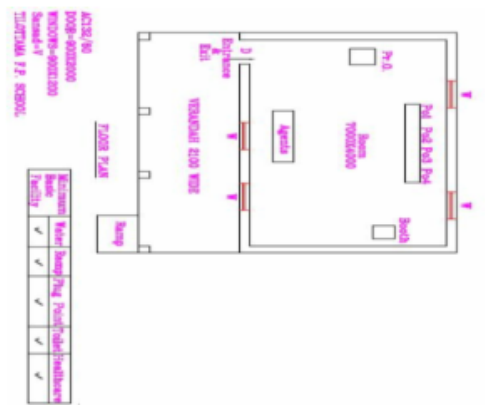

নির্বাচক নিবন্ধন আধিকারিকের স্বাক্ষর

Nazri Naksha

Google Map View

Polling Station Building Front View

Polling Station Front View

Cad View

Key MAP View

1 নাম : প্রমিলা খাটুয়া স্বামীর নাম: ধর্মদেব খাটুয়া বাড়ির নং : n0128 বয়স : 47 লিঙ্গ : মহিলা	HFH1682715 ফটো উপলব্ধ	2 নাম : দেবাশিষ খাটুয়া পিতার নাম: বিপুল খাটুয়া বাড়ির নং : n0128 বয়স : 35 লিঙ্গ : পুরুষ	ZIS1130442 ফটো উপলব্ধ	3 নাম : জেইরুন বিবি স্বামীর নাম: সাবির সেখ বাড়ির নং : n0079 বয়স : 38 লিঙ্গ : মহিলা	ZIS1304625 ফটো উপলব্ধ
4 নাম : সেখ মুজিবর রহমান পিতার নাম: সেখ মোবারক বাড়ির নং : n0080 বয়স : 61 লিঙ্গ : পুরুষ	ZIS3124856 ফটো উপলব্ধ	5 নাম : ধর্মদেব খাটুয়া পিতার নাম: বিপুল খাটুয়া বাড়ির নং : n0128 বয়স : 51 লিঙ্গ : পুরুষ	HFH1686336 ফটো উপলব্ধ	6 নাম : সরিফা বিবি স্বামীর নাম: শেখ সুকু বাড়ির নং : n0066 বয়স : 46 লিঙ্গ : মহিলা	ZIS2166023 ফটো উপলব্ধ
7 নাম : রাধারানী প্রামানিক স্বামীর নাম: পবন প্রামানিক বাড়ির নং : n0005 বয়স : 37 লিঙ্গ : মহিলা	HFH2671253 ফটো উপলব্ধ	8 নাম : সাহিদা বিবি স্বামীর নাম: সেখ মুজিবর রহমান বাড়ির নং : n0160 বয়স : 32 লিঙ্গ : মহিলা	ZIS1492891 ফটো উপলব্ধ	9 নাম : সোনামনি মাইতি (খাটুয়া) স্বামীর নাম: দেবাশিষ খাটুয়া বাড়ির নং : n0128 বয়স : 28 লিঙ্গ : মহিলা	ZIS1960301 ফটো উপলব্ধ
10 নাম : সুকু সেখ পিতার নাম: ওসমান সেখ বাড়ির নং : n0066 বয়স : 56 লিঙ্গ : পুরুষ	ZIS2166007 ফটো উপলব্ধ	11 নাম : সেখ মতিউর রহমান পিতার নাম: সেখ আকবর বাড়ির নং : n0167 বয়স : 26 লিঙ্গ : পুরুষ	ZIS2023810 ফটো উপলব্ধ	12 নাম : পিণ্টু হাঁসদা পিতার নাম: মঙ্গল হাঁসদা বাড়ির নং : n0171 বয়স : 39 লিঙ্গ : পুরুষ	ZIS2023869 ফটো উপলব্ধ
13 নাম : আরতী খাটুয়া স্বামীর নাম: বিপুল খাটুয়া বাড়ির নং : n0128 বয়স : 67 লিঙ্গ : মহিলা	ZIS2833812 ফটো উপলব্ধ	14 নাম : বার্না টুডু স্বামীর নাম: কাল চাঁদ টুডু বাড়ির নং : এন0005 বয়স : 46 লিঙ্গ : মহিলা	ZIS2057081 ফটো উপলব্ধ	15 নাম : সাজেদা খাতুন মায়ের নাম: সরিফা বিবি বাড়ির নং : N0066 বয়স : 26 লিঙ্গ : মহিলা	ZIS2306876 ফটো উপলব্ধ
16 নাম : ফাতেমা খাতুন স্বামীর নাম: সেখ মুজিবর রহমান বাড়ির নং : n0080 বয়স : 24 লিঙ্গ : মহিলা	ZIS2306744 ফটো উপলব্ধ	17 নাম : কবিতা খাটুয়া স্বামীর নাম: নকুল খাটুয়া বাড়ির নং : n0128 বয়স : 51 লিঙ্গ : মহিলা	ZIS2832350 ফটো উপলব্ধ	18 নাম : নকুল খাটুয়া পিতার নাম: শরৎ খাটুয়া বাড়ির নং : n0128 বয়স : 58 লিঙ্গ : পুরুষ	ZIS2832780 ফটো উপলব্ধ
19 নাম : মৌমিতা খাটুয়া পিতার নাম: নকুল খাটুয়া বাড়ির নং : n0128 বয়স : 26 লিঙ্গ : পুরুষ	ZIS2023760 ফটো উপলব্ধ	20 নাম : সেখ সরাফ মায়ের নাম: সরিফা বিবি বাড়ির নং : N0066 বয়স : 24 লিঙ্গ : পুরুষ	ZIS2306884 ফটো উপলব্ধ	21 নাম : বেহুলা খাটুয়া পিতার নাম: নকুল খাটুয়া বাড়ির নং : এন00 বয়স : 24 লিঙ্গ : মহিলা	ZIS2608727 ফটো উপলব্ধ
22 নাম : অভিজিৎ বেরা পিতার নাম: তপন বেরা বাড়ির নং : n0001 বয়স : 25 লিঙ্গ : পুরুষ	ZIS2306710 ফটো উপলব্ধ	23 নাম : রবীন চন্দ্র আড়ি পিতার নাম: লক্ষন আড়ি বাড়ির নং : n0115 বয়স : 26 লিঙ্গ : পুরুষ	ZIS2023844 ফটো উপলব্ধ	24 নাম : নেপাল আড়ী পিতার নাম: রাম পদ আড়ী বাড়ির নং : এন0124 বয়স : 25 লিঙ্গ : পুরুষ	ZIS2056968 ফটো উপলব্ধ
25 নাম : উত্তম হেমব্রম পিতার নাম: বিমল হেমব্রম বাড়ির নং : n0001 বয়স : 34 লিঙ্গ : পুরুষ	ZIS2306850 ফটো উপলব্ধ	26 নাম : আগমনী আড়ি স্বামীর নাম: শ্যামচরণ আড়ি বাড়ির নং : n0124 বয়স : 43 লিঙ্গ : মহিলা	HFH1999028 ফটো উপলব্ধ	27 নাম : প্রতিমা সেন আড়ি স্বামীর নাম: গোপাল চন্দ্র আড়ি বাড়ির নং : এন0124 বয়স : 23 লিঙ্গ : মহিলা	ZIS2432276 ফটো উপলব্ধ
28 নাম : সঙ্গীতা দাস প্রধান স্বামীর নাম: সুজয় প্রধান বাড়ির নং : এন001 বয়স : 28 লিঙ্গ : মহিলা	WIK1815158 ফটো উপলব্ধ	29 নাম : মাদুরী গাউনিয়া পিতার নাম: শুকদেব গাউনিয়া বাড়ির নং : এন0105 বয়স : 23 লিঙ্গ : মহিলা	WIK2296515 ফটো উপলব্ধ	30 নাম : সম্পা রানী আড়ি পিতার নাম: শ্যাম চরণ আড়ি বাড়ির নং : এন0124 বয়স : 23 লিঙ্গ : মহিলা	ZIS2608628 ফটো উপলব্ধ