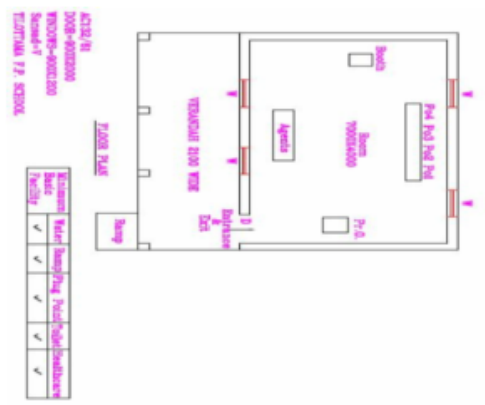

নির্বাচক নিবন্ধন আধিকারিকের স্বাক্ষর

Nazri Naksha

Google Map View

Polling Station Building Front View

Polling Station Front View

Cad View

Key MAP View

1 নাম : ফাল্গুনি দাস পিতার নাম: অনন্ত দাস বাড়ির নং : ন ০০97 বয়স : 26 লিঙ্গ : মহিলা	ZIS2057735 ফটো উপলব্ধ	2 নাম : অসিত প্রধান পিতার নাম: সুবিমল প্রধান বাড়ির নং : ন ০০92 বয়স : 25 লিঙ্গ : পুরুষ	ZIS2057966 ফটো উপলব্ধ	3 নাম : পঞ্চমী খাটুয়া (মাইতি) স্বামীর নাম: আশীষ কুমার মাইতি বাড়ির নং : n0148 বয়স : 33 লিঙ্গ : মহিলা	ZIS1399807 ফটো উপলব্ধ
4 নাম : পীউ খাটুয়া মাইতি স্বামীর নাম: সৌগত মাইতি বাড়ির নং : এন00150 বয়স : 22 লিঙ্গ : মহিলা	ZIS2506772 ফটো উপলব্ধ	5 নাম : বিশুজিৎ খাঁড়া পিতার নাম: বিপুল খাঁড়া বাড়ির নং : এন0047 বয়স : 22 লিঙ্গ : পুরুষ	ZIS2506715 ফটো উপলব্ধ	6 নাম : মানিকলাল খাঁড়া পিতার নাম: মনোরঞ্জন খাঁড়া বাড়ির নং : n0056 বয়স : 28 লিঙ্গ : পুরুষ	ZIS1891043 ফটো উপলব্ধ
7 নাম : শাশ্বতী (পাত্র) খাঁড়া স্বামীর নাম: অরবিন্দ খাঁড়া বাড়ির নং : n0052 বয়স : 29 লিঙ্গ : মহিলা	ZIS1891100 ফটো উপলব্ধ	8 নাম : কুম্পা (মন্ডল) খাঁড়া স্বামীর নাম: দেবব্রত খাঁড়া বাড়ির নং : n0124 বয়স : 28 লিঙ্গ : মহিলা	ZIS1960400 ফটো উপলব্ধ	9 নাম : প্রবীর খাঁড়া পিতার নাম: বলাই খাঁড়া বাড়ির নং : n0046 বয়স : 31 লিঙ্গ : পুরুষ	ZIS1501782 ফটো উপলব্ধ
10 নাম : শম্পা (মন্ডল) খাঁড়া স্বামীর নাম: শ্রীবিদ্যুৎ খাঁড়া বাড়ির নং : n0052 বয়স : 32 লিঙ্গ : মহিলা	ZIS1391655 ফটো উপলব্ধ	11 নাম : অরবিন্দ খাঁড়া পিতার নাম: চিত্তরঞ্জন খাঁড়া বাড়ির নং : n0052 বয়স : 35 লিঙ্গ : পুরুষ	ZIS1130574 ফটো উপলব্ধ	12 নাম : কৃষ্ণা খাঁড়া স্বামীর নাম: মনোরঞ্জন খাঁড়া বাড়ির নং : n0056 বয়স : 52 লিঙ্গ : মহিলা	ZIS2808202 ফটো উপলব্ধ
13 নাম : তুষার কান্তি খাঁড়া পিতার নাম: দেবকুমার খাঁড়া বাড়ির নং : n0145 বয়স : 30 লিঙ্গ : পুরুষ	ZIS1633585 ফটো উপলব্ধ	14 নাম : উমারানী খাঁড়া স্বামীর নাম: দেবকুমার খাঁড়া বাড়ির নং : n0146 বয়স : 50 লিঙ্গ : মহিলা	HFH1684943 ফটো উপলব্ধ	15 নাম : বলাই খাঁড়া পিতার নাম: ভুতনাথ খাঁড়া বাড়ির নং : n0046 বয়স : 66 লিঙ্গ : পুরুষ	ZIS2849032 ফটো উপলব্ধ
16 নাম : আরতি খাঁড়া স্বামীর নাম: বলাই খাঁড়া বাড়ির নং : n0046 বয়স : 56 লিঙ্গ : মহিলা	ZIS2848240 ফটো উপলব্ধ	17 নাম : রবীন খাঁড়া পিতার নাম: বলাই খাঁড়া বাড়ির নং : n0046 বয়স : 33 লিঙ্গ : পুরুষ	ZIS1305150 ফটো উপলব্ধ	18 নাম : কনাইলাল খাঁড়া পিতার নাম: ভুতনাথ খাঁড়া বাড়ির নং : n0047 বয়স : 78 লিঙ্গ : পুরুষ	ZIS2166585 ফটো উপলব্ধ
19 নাম : কনকলতা খাঁড়া স্বামীর নাম: কনাই খাঁড়া বাড়ির নং : n0047 বয়স : 68 লিঙ্গ : মহিলা	ZIS2848901 ফটো উপলব্ধ	20 নাম : বিপুল খাঁড়া পিতার নাম: কনাই খাঁড়া বাড়ির নং : n0047 বয়স : 52 লিঙ্গ : পুরুষ	ZIS2848430 ফটো উপলব্ধ	21 নাম : মানসী খাঁড়া স্বামীর নাম: বিপুল খাঁড়া বাড়ির নং : n0047 বয়স : 47 লিঙ্গ : মহিলা	HFH1683200 ফটো উপলব্ধ
22 নাম : বিমল খাঁড়া পিতার নাম: কনাই খাঁড়া বাড়ির নং : n0047 বয়স : 39 লিঙ্গ : পুরুষ	HFH2670990 ফটো উপলব্ধ	23 নাম : দিবোদু কুমার খাঁড়া পিতার নাম: চিত্তরঞ্জন খাঁড়া বাড়ির নং : n0052 বয়স : 41 লিঙ্গ : পুরুষ	HFH2171460 ফটো উপলব্ধ	24 নাম : শ্রীবিদ্যুৎ খাঁড়া পিতার নাম: চিত্তরঞ্জন খাঁড়া বাড়ির নং : n0052 বয়স : 38 লিঙ্গ : পুরুষ	ZIS0232181 ফটো উপলব্ধ
25 নাম : চিত্তরঞ্জন খাঁড়া পিতার নাম: সুবীর খাঁড়া বাড়ির নং : n0052 বয়স : 67 লিঙ্গ : পুরুষ	HFH1999044 ফটো উপলব্ধ	26 নাম : সরস্বতী খাঁড়া স্বামীর নাম: বিমল খাঁড়া বাড়ির নং : n0047 বয়স : 38 লিঙ্গ : মহিলা	ZIS1130632 ফটো উপলব্ধ	27 নাম : গৌরি (দাস) খাঁড়া স্বামীর নাম: রবীন খাঁড়া বাড়ির নং : n0046 বয়স : 35 লিঙ্গ : মহিলা	ZIS1305143 ফটো উপলব্ধ
28 নাম : দেবব্রত খাঁড়া পিতার নাম: সত্যরঞ্জন খাঁড়া বাড়ির নং : n0124 বয়স : 28 লিঙ্গ : পুরুষ	ZIS1823822 ফটো উপলব্ধ	29 নাম : বুদ্ধদেব খাঁড়া পিতার নাম: কনাই লাল খাঁড়া বাড়ির নং : n0047 বয়স : 35 লিঙ্গ : পুরুষ	ZIS1823715 ফটো উপলব্ধ	30 নাম : দেবকুমার খাঁড়া পিতার নাম: নটেন্দ্র খাঁড়া বাড়ির নং : n0145 বয়স : 55 লিঙ্গ : পুরুষ	HFH1683515 ফটো উপলব্ধ