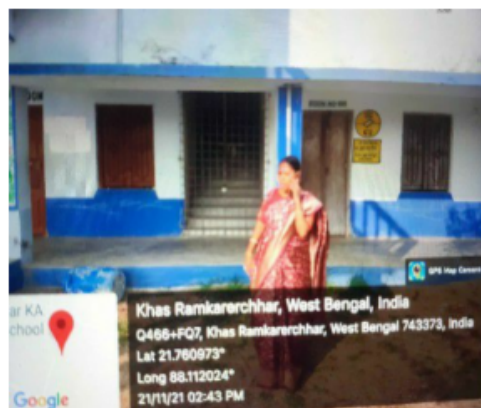

নির্বাচক নিবন্ধন আধিকারিকের স্বাক্ষর

Nazri Naksha

Google Map View

Polling Station Building Front View

Polling Station Front View

Cad View

Key MAP View

বিধানসভা নির্বাচনকেন্দ্রের নং, নাম : 132-সাগর
ভাগ নং, নাম : 1-দক্ষিণ পল্লী পাড়া (উত্তরাংশ)