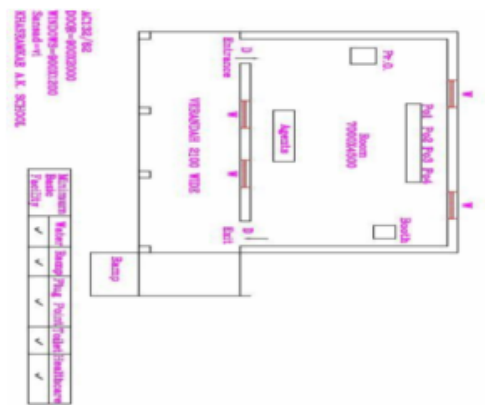

নির্বাচক নিবন্ধন আধিকারিকের স্বাক্ষর

Nazri Naksha

Google Map View

Polling Station Building Front View

Polling Station Front View

Cad View

Key MAP View

বিধানসভা নির্বাচনকেন্দ্রের নং, নাম : 132-সাগর
ভাগ নং, নাম : 1-দক্ষিণ পল্লী পাড়া (উত্তরাংশ)