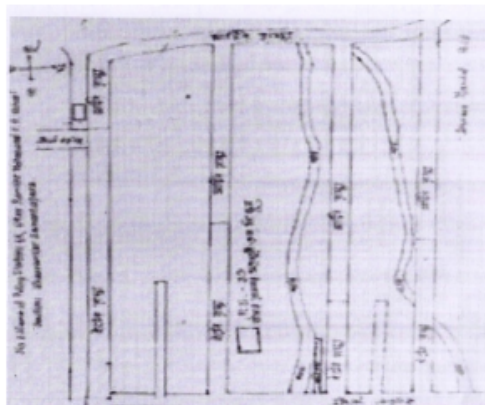

নির্বাচক নিবন্ধন আধিকারিকের স্বাক্ষর

Nazri Naksha

Google Map View

Polling Station Building Front View

Polling Station Front View

Cad View

Key MAP View

1 নাম : সেখজব্বার পিতার নাম: সেখজসুমুদ্দিন বাড়ির নং : n0012 বয়স : 75 লিঙ্গ : পুরুষ	ZIS2787240 ফটো উপলব্ধ	2 নাম : রকেয়াবিবি স্বামীর নাম: সেখজব্বার বাড়ির নং : n0012 বয়স : 63 লিঙ্গ : মহিলা	ZIS2740272 ফটো উপলব্ধ	3 নাম : ইয়াসিন সেখ পিতার নাম: সেখ জব্বার বাড়ির নং : n0012 বয়স : 38 লিঙ্গ : পুরুষ	HFH2503035 ফটো উপলব্ধ
4 নাম : রেহেনা বিবি স্বামীর নাম: ইয়াসিন সেখ বাড়ির নং : n0012 বয়স : 34 লিঙ্গ : মহিলা	ZIS1634823 ফটো উপলব্ধ	5 নাম : আইরুন বিবি স্বামীর নাম: সেখ তাজু বাড়ির নং : n0030 বয়স : 47 লিঙ্গ : মহিলা	HFH1682384 ফটো উপলব্ধ	6 নাম : সেখ তাজু পিতার নাম: সেখ আব্দুল বাড়ির নং : n0030 বয়স : 48 লিঙ্গ : পুরুষ	ZIS2169753 ফটো উপলব্ধ
7 নাম : নন্দ দুলাল দেবনাথ পিতার নাম: বিমল দেবনাথ বাড়ির নং : n 0126 বয়স : 28 লিঙ্গ : পুরুষ	ZIS2060077 ফটো উপলব্ধ	8 নাম : ইসনেয়ারা খাতুন স্বামীর নাম: সাহেব আলি সাহা বাড়ির নং : n 0024 বয়স : 25 লিঙ্গ : মহিলা	ZIS2060127 ফটো উপলব্ধ	9 নাম : সুলতানা বিবি স্বামীর নাম: সেখ আমীর হোসেন বাড়ির নং : এন0024 বয়স : 25 লিঙ্গ : মহিলা	ZIS2060309 ফটো উপলব্ধ
10 নাম : আমীর হোসেন সেখ পিতার নাম: সেখ নুরহোসেন বাড়ির নং : n0024 বয়স : 28 লিঙ্গ : পুরুষ	ZIS1824572 ফটো উপলব্ধ	11 নাম : শেখ আক্তার নাজিম পিতার নাম: সেখ তাজু বাড়ির নং : এন0030 বয়স : 26 লিঙ্গ : পুরুষ	ZIS2002939 ফটো উপলব্ধ	12 নাম : সেখ আইনুল হোসেন পিতার নাম: সেখ নুরহোসেন বাড়ির নং : n0024 বয়স : 26 লিঙ্গ : পুরুষ	ZIS2002962 ফটো উপলব্ধ
13 নাম : শশী ভূষণ দাস পিতার নাম: সুধীর দাস বাড়ির নং : n0258 বয়স : 54 লিঙ্গ : পুরুষ	ZIS3125754 ফটো উপলব্ধ	14 নাম : সুমিতা ভূঞা স্বামীর নাম: শুভাশীষ ভূঞা বাড়ির নং : n0262 বয়স : 30 লিঙ্গ : মহিলা	ZIS1627322 ফটো উপলব্ধ	15 নাম : শেখ রহমতুল্লা পিতার নাম: সেখ তাজু বাড়ির নং : এন0030 বয়স : 24 লিঙ্গ : পুরুষ	ZIS2437663 ফটো উপলব্ধ
16 নাম : রোজিনা খাতুন বিবি স্বামীর নাম: শেখ আক্তার নাজিম বাড়ির নং : এন0030 বয়স : 22 লিঙ্গ : মহিলা	ZIS2699965 ফটো উপলব্ধ	17 নাম : বৈশাখী মন্ডল স্বামীর নাম: বিষ্ণুপদ মন্ডল বাড়ির নং : এন00210 বয়স : 25 লিঙ্গ : মহিলা	ZIS2055820 ফটো উপলব্ধ	18 নাম : জায়েদা বিবি সেখ স্বামীর নাম: সেখ জাকির হোসেন বাড়ির নং : n0024 বয়স : 40 লিঙ্গ : মহিলা	HFH2172146 ফটো উপলব্ধ
19 নাম : সেখ জাকির হোসেন পিতার নাম: সেখ জসিমুদ্দিন বাড়ির নং : n0024 বয়স : 49 লিঙ্গ : পুরুষ	HFH1682129 ফটো উপলব্ধ	20 নাম : আসমাবিবি স্বামীর নাম: সেখ নুরহোসেন বাড়ির নং : n0024 বয়স : 53 লিঙ্গ : মহিলা	ZIS2170819 ফটো উপলব্ধ	21 নাম : সেখনুরহোসেন পিতার নাম: সেখজসুমুদ্দিন বাড়ির নং : n0024 বয়স : 59 লিঙ্গ : পুরুষ	WB/16/127/231323 ফটো উপলব্ধ
22 নাম : রতন আদক পিতার নাম: ভূদেব আদক বাড়ির নং : n0026 বয়স : 47 লিঙ্গ : পুরুষ	HFH2171858 ফটো উপলব্ধ	23 নাম : সন্ধ্যা আদক স্বামীর নাম: ভূদেব আদক বাড়ির নং : n0026 বয়স : 66 লিঙ্গ : মহিলা	ZIS2168482 ফটো উপলব্ধ	24 নাম : ভূদেব আদক পিতার নাম: কানাই আদক বাড়ির নং : n0026 বয়স : 77 লিঙ্গ : পুরুষ	ZIS2168516 ফটো উপলব্ধ
25 নাম : বিনতা আদক (ভূঞা) স্বামীর নাম: সুজয় আদক বাড়ির নং : n0025 বয়স : 29 লিঙ্গ : মহিলা	ZIS1824374 ফটো উপলব্ধ	26 নাম : রিঙ্কি আদক পিতার নাম: তপন আদক বাড়ির নং : এন0026 বয়স : 21 লিঙ্গ : মহিলা	ZIS2612901 ফটো উপলব্ধ	27 নাম : মধুশ্রী আদক স্বামীর নাম: সুব্রত আদক বাড়ির নং : n0240 বয়স : 37 লিঙ্গ : মহিলা	HFH2594059 ফটো উপলব্ধ
28 নাম : তপন কুমার আদক পিতার নাম: ভূদেব আদক বাড়ির নং : n0026 বয়স : 47 লিঙ্গ : পুরুষ	HFH1683762 ফটো উপলব্ধ	29 নাম : অঞ্জলি কান্ডার স্বামীর নাম: বনমালী কান্ডার বাড়ির নং : n0025 বয়স : 37 লিঙ্গ : মহিলা	ZIS0135996 ফটো উপলব্ধ	30 নাম : সুজয় আদক পিতার নাম: সুদর্শন আদক বাড়ির নং : n0025 বয়স : 31 লিঙ্গ : পুরুষ	ZIS1503051 ফটো উপলব্ধ