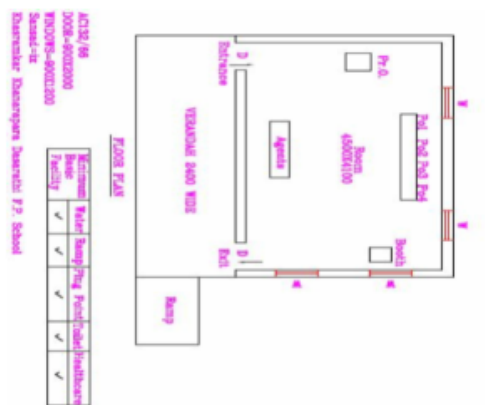

নির্বাচক নিবন্ধন আধিকারিকের স্বাক্ষর

Nazri Naksha

Google Map View

Polling Station Building Front View

Polling Station Front View

Cad View

Key MAP View

1 নাম : মুর সালিম সেখ পিতার নাম: অজেদ সেখ বাড়ির নং : n0157 বয়স : 56 লিঙ্গ : পুরুষ	ZIS1393164 ফটো উপলব্ধ	2 নাম : আশাদন বিবি স্বামীর নাম: মুরসালিম সেখ বাড়ির নং : n0157 বয়স : 50 লিঙ্গ : মহিলা	HFH2005122 ফটো উপলব্ধ	3 নাম : আজিরন (খাতুন)বিবি স্বামীর নাম: আসরফ সেখ বাড়ির নং : n0157 বয়স : 31 লিঙ্গ : মহিলা	ZIS1503630 ফটো উপলব্ধ
4 নাম : ফাতেমা বিবি স্বামীর নাম: সেখ আবদুল মাবুদ বাড়ির নং : n0124 বয়স : 61 লিঙ্গ : মহিলা	ZIS2528149 ফটো উপলব্ধ	5 নাম : সেখ আবু বক্কর পিতার নাম: সেখ আব্দুল মাবুদ বাড়ির নং : n0124 বয়স : 36 লিঙ্গ : পুরুষ	ZIS0250662 ফটো উপলব্ধ	6 নাম : আতিউর রহমান সেখ পিতার নাম: মাসাউল হোসেন সেখ বাড়ির নং : n0126 বয়স : 29 লিঙ্গ : পুরুষ	ZIS1738228 ফটো উপলব্ধ
7 নাম : আজ্জমান বিবি স্বামীর নাম: মাসাউল হোসেন সেখ বাড়ির নং : n0126 বয়স : 53 লিঙ্গ : মহিলা	ZIS2150860 ফটো উপলব্ধ	8 নাম : সেখ মহম্মদ ইকবাল পিতার নাম: সেখ মহম্মদ ইদরিশ বাড়ির নং : n0140 বয়স : 67 লিঙ্গ : পুরুষ	WB/16/127/234765 ফটো উপলব্ধ	9 নাম : আম্মারুন বিবি স্বামীর নাম: সেখ মহম্মদ ইকবাল বাড়ির নং : n0140 বয়স : 50 লিঙ্গ : মহিলা	ZIS2174787 ফটো উপলব্ধ
10 নাম : তাহেরা(খাতুন)বিবি স্বামীর নাম: সেখ মহিবুল্লা বাড়ির নং : n0120 বয়স : 31 লিঙ্গ : মহিলা	ZIS1961614 ফটো উপলব্ধ	11 নাম : সাহানারা বিবি স্বামীর নাম: সেখ আব্দুল সামাদ বাড়ির নং : n0134 বয়স : 37 লিঙ্গ : মহিলা	ZIS1306190 ফটো উপলব্ধ	12 নাম : সেখ আনিসুর রহমান পিতার নাম: সেখ আসেদ আলি বাড়ির নং : n0129 বয়স : 39 লিঙ্গ : পুরুষ	HFH2609642 ফটো উপলব্ধ
13 নাম : সেখ আয়ুব আলি সেখ পিতার নাম: সেখ আসেদ আলি সেখ বাড়ির নং : n0129 বয়স : 36 লিঙ্গ : পুরুষ	HFH2609782 ফটো উপলব্ধ	14 নাম : আব্দুল রহিম সেখ পিতার নাম: আব্দুল কাদের সেখ বাড়ির নং : n0134 বয়স : 49 লিঙ্গ : পুরুষ	HFH1683283 ফটো উপলব্ধ	15 নাম : আফসানা বিবি স্বামীর নাম: আব্দুল রহিম সেখ বাড়ির নং : n0134 বয়স : 42 লিঙ্গ : মহিলা	HFH2311496 ফটো উপলব্ধ
16 নাম : আব্দুল রহমান সেখ পিতার নাম: কাদের সেখ বাড়ির নং : n0134 বয়স : 57 লিঙ্গ : পুরুষ	WB/16/127/234340 ফটো উপলব্ধ	17 নাম : সেখ আনোয়ার আলি পিতার নাম: সেখ আসেদ আলি বাড়ির নং : n0129 বয়স : 50 লিঙ্গ : পুরুষ	HFH2003614 ফটো উপলব্ধ	18 নাম : কাজল পাঞ্জা স্বামীর নাম: নির্মল পাঞ্জা বাড়ির নং : n0125 বয়স : 57 লিঙ্গ : মহিলা	HFH1685825 ফটো উপলব্ধ
19 নাম : শুভাশিষ পাঞ্জা পিতার নাম: নির্মল পাঞ্জা বাড়ির নং : n0125 বয়স : 30 লিঙ্গ : পুরুষ	ZIS1635432 ফটো উপলব্ধ	20 নাম : হামিদা বিবি স্বামীর নাম: সেখ আব্দুল হাম্মান বাড়ির নং : n0125 বয়স : 49 লিঙ্গ : মহিলা	ZIS2174951 ফটো উপলব্ধ	21 নাম : পূর্ণিমা পাঞ্জা স্বামীর নাম: সমীর পাঞ্জা বাড়ির নং : n0125 বয়স : 50 লিঙ্গ : মহিলা	ZIS1204866 ফটো উপলব্ধ
22 নাম : মোঃ মাহবুব আলম সেখ পিতার নাম: সেখ আবদুল খালেক বাড়ির নং : n0125 বয়স : 43 লিঙ্গ : পুরুষ	HFH1551894 ফটো উপলব্ধ	23 নাম : সেখ সানাউল্লাহ পিতার নাম: সেখ আব্দুল খালেক বাড়ির নং : n0125 বয়স : 37 লিঙ্গ : পুরুষ	HFH2609667 ফটো উপলব্ধ	24 নাম : জাহাঙ্গীর সেখ পিতার নাম: আব্দুল খালেক সেখ বাড়ির নং : n0125 বয়স : 36 লিঙ্গ : পুরুষ	ZIS0250704 ফটো উপলব্ধ
25 নাম : সমীর পাঞ্জা পিতার নাম: সুবল পাঞ্জা বাড়ির নং : n0125 বয়স : 36 লিঙ্গ : পুরুষ	ZIS1204742 ফটো উপলব্ধ	26 নাম : সেখ আসরফ পিতার নাম: মুরসালিম সেখ বাড়ির নং : n0157 বয়স : 30 লিঙ্গ : পুরুষ	ZIS1789627 ফটো উপলব্ধ	27 নাম : কার্তিক পাঞ্জা পিতার নাম: নির্মল পাঞ্জা বাড়ির নং : n0125 বয়স : 26 লিঙ্গ : পুরুষ	ZIS2003481 ফটো উপলব্ধ
28 নাম : জৈগুন বিবি স্বামীর নাম: এজাহার সেখ বাড়ির নং : n0137 বয়স : 61 লিঙ্গ : মহিলা	WB/16/127/234532 ফটো উপলব্ধ	29 নাম : আব্দুল জব্বার খাঁন পিতার নাম: এজাহার আলি খাঁন বাড়ির নং : n0137 বয়স : 41 লিঙ্গ : পুরুষ	HFH2551612 ফটো উপলব্ধ	30 নাম : কেসিরন বিবি স্বামীর নাম: সেখ জাকির বাড়ির নং : n0137 বয়স : 41 লিঙ্গ : মহিলা	ZIS0250837 ফটো উপলব্ধ