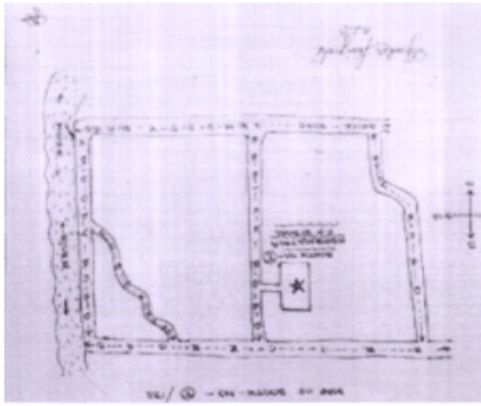

Nazri Naksha