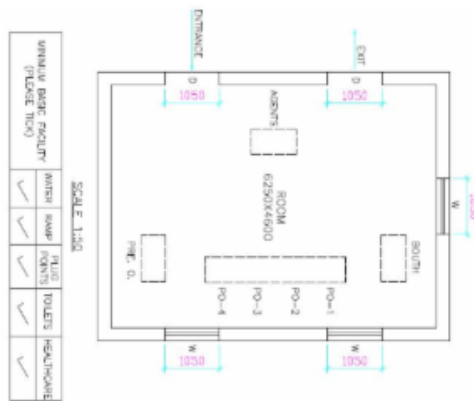

নির্বাচক নিবন্ধন আধিকারিকের স্বাক্ষর

Nazri Naksha

Google Map View

Polling Station Building Front View

Polling Station Front View

Cad View

Key MAP View

1 নাম : বিমলা কপাট স্বামীর নাম: কমল কপাট বাড়ির নং : n0046 বয়স : 56 লিঙ্গ : মহিলা ফটো উপলব্ধ	WB/16/127/018405	2 নাম : পারুল কপাট স্বামীর নাম: অমল কপাট বাড়ির নং : n0046 বয়স : 59 লিঙ্গ : মহিলা ফটো উপলব্ধ	ZIS2749869	3 নাম : জয়ন্তী ঘোড়াই স্বামীর নাম: কমলেশ ঘোড়াই বাড়ির নং : n0046 বয়স : 43 লিঙ্গ : মহিলা ফটো উপলব্ধ	HFH1940139
4 নাম : সীমা মুন্সি স্বামীর নাম: মুক্তিপদ কোটাল বাড়ির নং : n0073 বয়স : 33 লিঙ্গ : মহিলা ফটো উপলব্ধ	ZIS1902188	5 নাম : গুরুপদ কোটাল পিতার নাম: কানাই কোটাল বাড়ির নং : এন0073 বয়স : 26 লিঙ্গ : পুরুষ ফটো উপলব্ধ	ZIS2076040	6 নাম : ভক্তিপদ কোটাল পিতার নাম: কানাইলাল কোটাল বাড়ির নং : n0073 বয়স : 35 লিঙ্গ : পুরুষ ফটো উপলব্ধ	ZIS1372135
7 নাম : দুর্গা কোটাল স্বামীর নাম: শ্রীকান্ত কোটাল বাড়ির নং : n0073 বয়স : 73 লিঙ্গ : মহিলা ফটো উপলব্ধ	WB/16/127/018183	8 নাম : মুক্তিপদ কোটাল পিতার নাম: কানাই কোটাল বাড়ির নং : n0073 বয়স : 41 লিঙ্গ : পুরুষ ফটো উপলব্ধ	HFH2214070	9 নাম : প্রিয়াঙ্কা সামন্ত কোটাল স্বামীর নাম: ভক্তিপদ কোটাল বাড়ির নং : এন0073 বয়স : 24 লিঙ্গ : মহিলা ফটো উপলব্ধ	ZIS2429181
10 নাম : অক্ষয় কোটাল পিতার নাম: মুক্তিপদ কোটাল বাড়ির নং : এন0073 বয়স : 22 লিঙ্গ : পুরুষ ফটো উপলব্ধ	ZIS2495273	11 নাম : পৌরী কোটাল স্বামীর নাম: কানাই কোটাল বাড়ির নং : n0073 বয়স : 74 লিঙ্গ : মহিলা ফটো উপলব্ধ	ZIS2756484	12 নাম : সমীর খিলা পিতার নাম: তরুন খিলা বাড়ির নং : n0109 বয়স : 35 লিঙ্গ : পুরুষ ফটো উপলব্ধ	ZIS1183557
13 নাম : পৌরী খিলা স্বামীর নাম: তরুন খিলা বাড়ির নং : n0109 বয়স : 59 লিঙ্গ : মহিলা ফটো উপলব্ধ	WB/16/127/018552	14 নাম : তরুন খিলা পিতার নাম: ভীম খিলা বাড়ির নং : n0109 বয়স : 71 লিঙ্গ : পুরুষ ফটো উপলব্ধ	HFH0035386	15 নাম : সুবোধ খিলা পিতার নাম: তরুন খিলা বাড়ির নং : n0109 বয়স : 29 লিঙ্গ : পুরুষ ফটো উপলব্ধ	ZIS1902196
16 নাম : সুমিত্রা মাইতি পিতার নাম: অরবিন্দ মাইতি বাড়ির নং : n0001 বয়স : 31 লিঙ্গ : মহিলা ফটো উপলব্ধ	ZIS2074847	17 নাম : শ্যামলী গায়েন স্বামীর নাম: প্রতীপ গায়েন বাড়ির নং : n0001 বয়স : 53 লিঙ্গ : মহিলা ফটো উপলব্ধ	ZIS2363216	18 নাম : শশাঙ্ক পাত্র পিতার নাম: বিজয় পাত্র বাড়ির নং : এন001 বয়স : 32 লিঙ্গ : পুরুষ ফটো উপলব্ধ	ZIS1471655
19 নাম : প্রতীপ গায়েন পিতার নাম: উপেন্দ্র গায়েন বাড়ির নং : n0001 বয়স : 57 লিঙ্গ : পুরুষ ফটো উপলব্ধ	WB/16/127/018225	20 নাম : বলাই গিরি পিতার নাম: গুনধর গিরি বাড়ির নং : n0024 বয়স : 70 লিঙ্গ : পুরুষ ফটো উপলব্ধ	WB/16/127/018187	21 নাম : দিপালী গিরি স্বামীর নাম: বলাই গিরি বাড়ির নং : n0024 বয়স : 64 লিঙ্গ : মহিলা ফটো উপলব্ধ	HFH2214138
22 নাম : কাকলী গিরি পিতার নাম: বলাই গিরি বাড়ির নং : n0024 বয়স : 39 লিঙ্গ : মহিলা ফটো উপলব্ধ	HFH2215069	23 নাম : সুবল গিরি পিতার নাম: গুনধর গিরি বাড়ির নং : n0024 বয়স : 61 লিঙ্গ : পুরুষ ফটো উপলব্ধ	ZIS2739001	24 নাম : সুদাম গিরি পিতার নাম: গুনধর গিরি বাড়ির নং : n0024 বয়স : 55 লিঙ্গ : পুরুষ ফটো উপলব্ধ	HFH2214146
25 নাম : অজন্তা গিরি স্বামীর নাম: সুদাম গিরি বাড়ির নং : n0024 বয়স : 47 লিঙ্গ : মহিলা ফটো উপলব্ধ	HFH1384668	26 নাম : লক্ষন চন্দ্র গিরি পিতার নাম: সুবল চন্দ্র গিরি বাড়ির নং : n0024 বয়স : 33 লিঙ্গ : পুরুষ ফটো উপলব্ধ	ZIS1372044	27 নাম : রাম চন্দ্র গিরি পিতার নাম: বলাই চন্দ্র গিরি বাড়ির নং : n0024 বয়স : 32 লিঙ্গ : পুরুষ ফটো উপলব্ধ	ZIS1372051
28 নাম : চৈতালী গিরি পিতার নাম: বলাই চন্দ্র গিরি বাড়ির নং : n0024 বয়স : 33 লিঙ্গ : মহিলা ফটো উপলব্ধ	ZIS1607456	29 নাম : গৌতম কুমার গিরি পিতার নাম: সুধাংশু গিরি বাড়ির নং : n0042 বয়স : 64 লিঙ্গ : পুরুষ ফটো উপলব্ধ	WB/16/127/018759	30 নাম : আশালতা গিরি স্বামীর নাম: গৌতম গিরি বাড়ির নং : n0042 বয়স : 63 লিঙ্গ : মহিলা ফটো উপলব্ধ	ZIS2790830