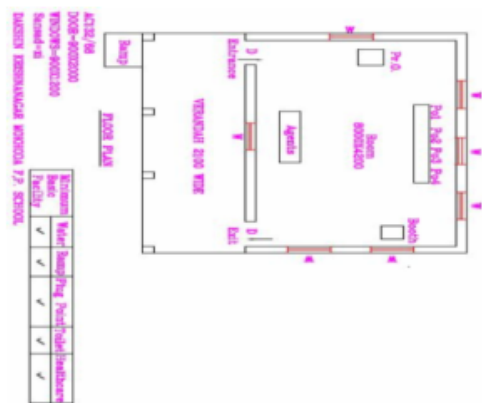

নির্বাচক নিবন্ধন আধিকারিকের স্বাক্ষর

Nazri Naksha

Google Map View

Polling Station Building Front View

Polling Station Front View

Cad View

Key MAP View

বিধানসভা নির্বাচনক্ষেত্রের নং, নাম : 132-সাগর  
ভাগ নং, নাম : 1-চতুর্থ ঘেরী পাড়া (দক্ষিণাংশ)