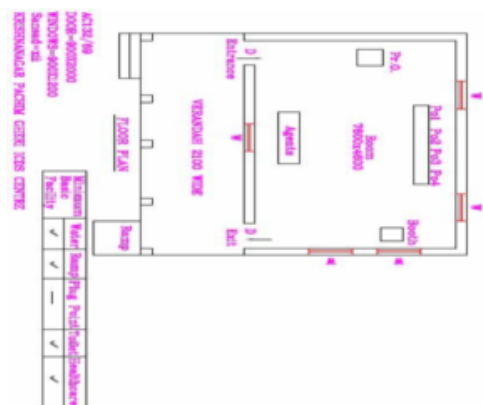

নির্বাচক নিবন্ধন আধিকারিকের স্বাক্ষর

Nazri Naksha

Google Map View

Polling Station Building Front View

Polling Station Front View

Cad View

Key MAP View

1	ZIS2177657	নাম : রেনুকা বেরা স্বামীর নাম: প্রভাস চন্দ্র বেরা বাড়ির নং : n0150 বয়স : 60 লিঙ্গ : মহিলা	ফটো উপলব্ধ	2	ZIS1962521	নাম : হরেকৃষ্ণ মন্ডল পিতার নাম: বীরকিশোর মন্ডল বাড়ির নং : n0118 বয়স : 28 লিঙ্গ : পুরুষ	ফটো উপলব্ধ	3	ZIS1789676	নাম : কনক মণ্ডল পিতার নাম: কুঞ্জ বিহারী মণ্ডল বাড়ির নং : n0118 বয়স : 53 লিঙ্গ : মহিলা	ফটো উপলব্ধ
4	ZIS1636596	নাম : বলরাম মন্ডল পিতার নাম: বীরকিশোর মন্ডল বাড়ির নং : n0118 বয়স : 30 লিঙ্গ : পুরুষ	ফটো উপলব্ধ	5	ZIS2004331	নাম : রীনা (কয়াল) পাত্র স্বামীর নাম: মলয় পাত্র বাড়ির নং : n0252 বয়স : 29 লিঙ্গ : মহিলা	ফটো উপলব্ধ	6	ZIS2004356	নাম : রীনা (গাইনিয়া) মন্ডল স্বামীর নাম: প্রকাশ চন্দ্র মন্ডল বাড়ির নং : n0254 বয়স : 30 লিঙ্গ : মহিলা	ফটো উপলব্ধ
7	ZIS1213834	নাম : সংঘমিত্রা (জানা) নাথ স্বামীর নাম: দেবশীষ নাথ বাড়ির নং : n0215 বয়স : 34 লিঙ্গ : মহিলা	ফটো উপলব্ধ	8	ZIS2004109	নাম : বর্না (পট্টনায়ক) দাস স্বামীর নাম: সঞ্জয় কুমার দাস বাড়ির নং : n0231 বয়স : 30 লিঙ্গ : মহিলা	ফটো উপলব্ধ	9	HFH2661288	নাম : প্রিয়াংকা (মাইতি) দাস স্বামীর নাম: নিলদ্রী দাস বাড়ির নং : n0212 বয়স : 37 লিঙ্গ : মহিলা	ফটো উপলব্ধ
10	ZIS1341114	নাম : কবিতা (রায়) মাল্লা স্বামীর নাম: মদন মোহন মাল্লা বাড়ির নং : n0214 বয়স : 34 লিঙ্গ : মহিলা	ফটো উপলব্ধ	11	WB/16/127/240122	নাম : গীতা কামিলা স্বামীর নাম: বাদল কামিলা বাড়ির নং : n0013 বয়স : 51 লিঙ্গ : মহিলা	ফটো উপলব্ধ	12	WB/16/127/240605	নাম : বাদল কামিলা পিতার নাম: শ্রীহরি কামিলা বাড়ির নং : n0013 বয়স : 59 লিঙ্গ : পুরুষ	ফটো উপলব্ধ
13	ZIS1505155	নাম : তপতী কামিলা স্বামীর নাম: অশ্বিনী কামিলা বাড়ির নং : n0012 বয়স : 35 লিঙ্গ : মহিলা	ফটো উপলব্ধ	14	ZIS2732907	নাম : অশ্বিনী কামিলা পিতার নাম: রামহরি কামিলা বাড়ির নং : n0012 বয়স : 51 লিঙ্গ : পুরুষ	ফটো উপলব্ধ	15	HFH2006427	নাম : স্বর্নরেখা কামিলা স্বামীর নাম: উত্তম কামিলা বাড়ির নং : n0012 বয়স : 43 লিঙ্গ : মহিলা	ফটো উপলব্ধ
16	ZIS2728228	নাম : উত্তম কামিলা পিতার নাম: রামহরি কামিলা বাড়ির নং : n0012 বয়স : 54 লিঙ্গ : পুরুষ	ফটো উপলব্ধ	17	ZIS1738970	নাম : প্রশান্ত কামিলা পিতার নাম: প্রকৃতি কামিলা বাড়ির নং : n0012 বয়স : 30 লিঙ্গ : পুরুষ	ফটো উপলব্ধ	18	ZIS1394345	নাম : পলাশ কামিলা পিতার নাম: প্রকৃতি কামিলা বাড়ির নং : n0012 বয়স : 32 লিঙ্গ : পুরুষ	ফটো উপলব্ধ
19	ZIS2728293	নাম : দীপালী কামিলা স্বামীর নাম: প্রকৃতি কামিলা বাড়ির নং : n0012 বয়স : 52 লিঙ্গ : মহিলা	ফটো উপলব্ধ	20	ZIS1825900	নাম : জয়দেব কামিলা পিতার নাম: বাদল কামিলা বাড়ির নং : n0013 বয়স : 28 লিঙ্গ : পুরুষ	ফটো উপলব্ধ	21	ZIS2579977	নাম : প্রতিমা কামিলা পিতার নাম: বাদল কামিলা বাড়ির নং : এন0013 বয়স : 24 লিঙ্গ : মহিলা	ফটো উপলব্ধ
22	ZIS2411254	নাম : প্রিয়াঙ্কা নায়ক কামিলা স্বামীর নাম: পলাশ কামিলা বাড়ির নং : এন0012 বয়স : 25 লিঙ্গ : মহিলা	ফটো উপলব্ধ	23	ZIS1825769	নাম : শান্তিলতা কামিলা পিতার নাম: বাদল কামিলা বাড়ির নং : n0013 বয়স : 28 লিঙ্গ : মহিলা	ফটো উপলব্ধ	24	HFH2312940	নাম : চন্দন কামিলা পিতার নাম: রামহরি কামিলা বাড়ির নং : n0012 বয়স : 42 লিঙ্গ : পুরুষ	ফটো উপলব্ধ
25	HFH2673911	নাম : অলকা খাটুয়া স্বামীর নাম: অশোক কুমার খাটুয়া বাড়ির নং : n0187 বয়স : 36 লিঙ্গ : মহিলা	ফটো উপলব্ধ	26	HFH1436435	নাম : অশোক কুমার খাটুয়া পিতার নাম: গুনাধর খাটুয়া বাড়ির নং : n0187 বয়স : 45 লিঙ্গ : পুরুষ	ফটো উপলব্ধ	27	ZIS2787612	নাম : পরী খাটুয়া স্বামীর নাম: গুনাধর খাটুয়া বাড়ির নং : n0187 বয়স : 81 লিঙ্গ : মহিলা	ফটো উপলব্ধ
28	ZIS2687226	নাম : সঞ্জিতা খাটুয়া পিতার নাম: অশোক কুমার খাটুয়া বাড়ির নং : এন0187 বয়স : 20 লিঙ্গ : মহিলা	ফটো উপলব্ধ	29	WB/16/127/240407	নাম : সুপর্ণা গুড়িয়া স্বামীর নাম: শঙ্কর গুড়িয়া বাড়ির নং : n0098 বয়স : 49 লিঙ্গ : মহিলা	ফটো উপলব্ধ	30	WB/16/127/240400	নাম : শঙ্কর গুড়িয়া পিতার নাম: বড় গুড়িয়া বাড়ির নং : n0098 বয়স : 52 লিঙ্গ : পুরুষ	ফটো উপলব্ধ